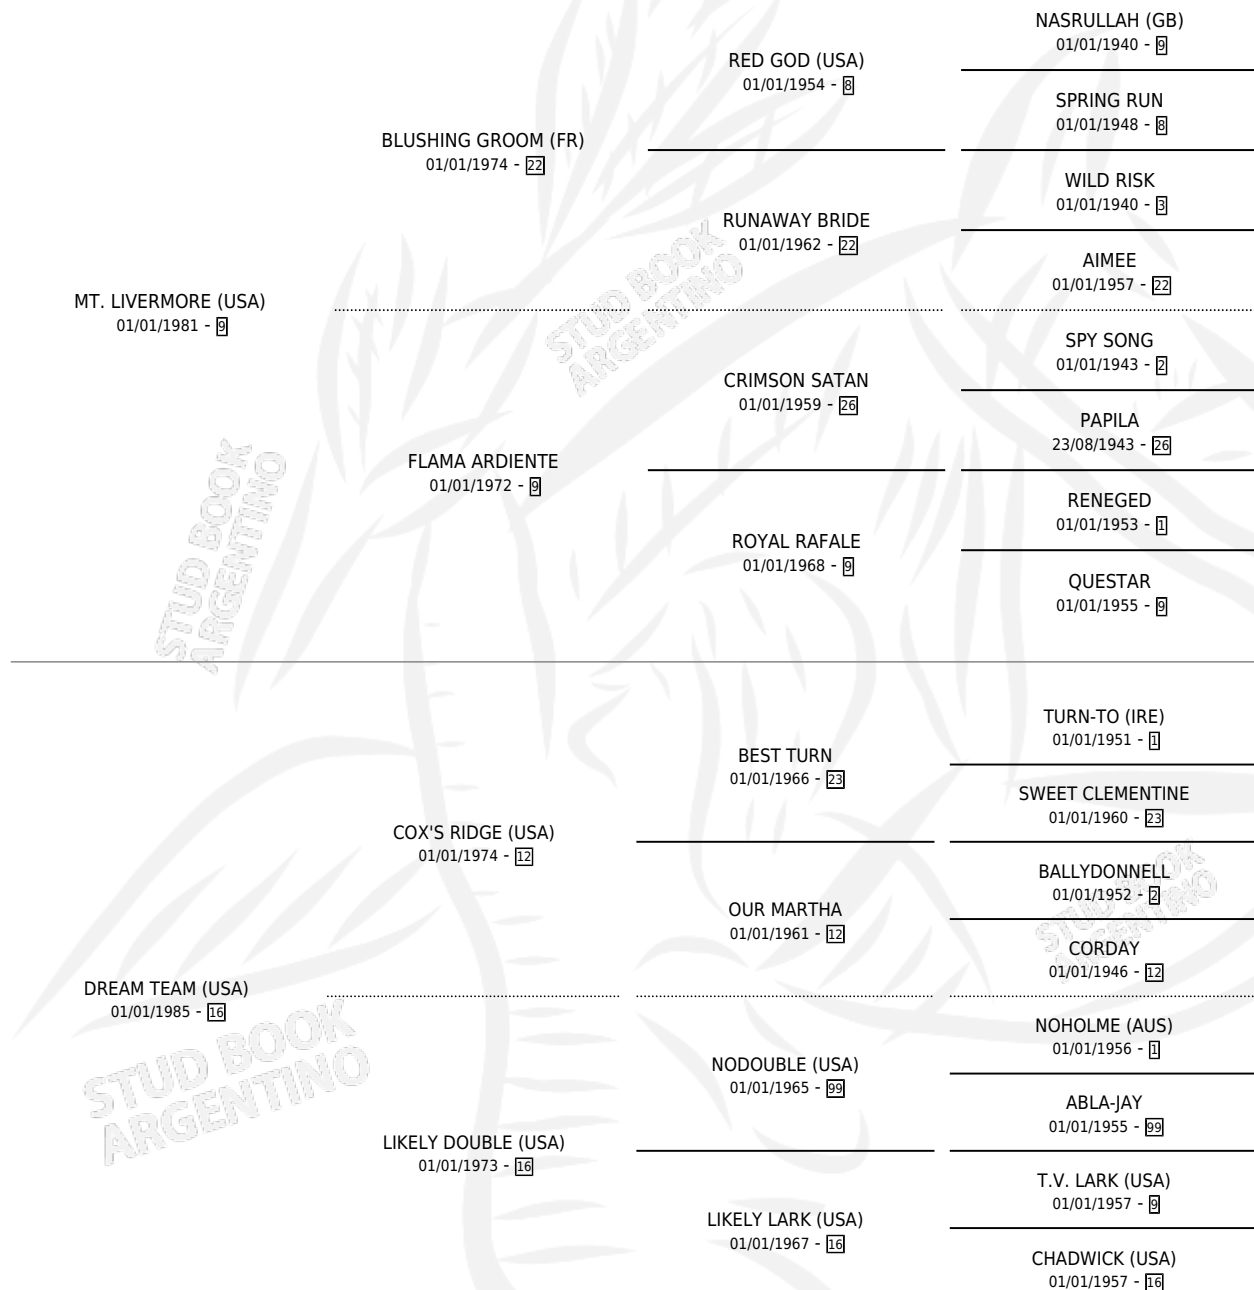

ORIENTATE

por **MT. LIVERMORE (USA)** y **DREAM TEAM (USA)** por
COX'S RIDGE (USA)

Argentina · Macho · Zaino Negro · SP · 01/01/1998
Familia 16-g · Volumen 36

ESTADO

TIPIFICACIÓN SANGUÍNEA	X
TIPIFICACIÓN POR ADN	✓
PASAPORTE	X
IDENTIFICACIÓN POR MICROCHIP	X
REPRODUCTOR	✓

Lugar de nacimiento: Campo particular
Criador: Sin dato

~

HIJOS

	MACHOS	HEMBRAS
14 NACIERON	1	13
7 CORRIERON	0	7
7 GANARON	0	7

2	1	1
GANADORES CL	GANADORES GR	GANADORES G1

PEDIGREE

SERVICIOS PADRILLO

TEMPORADA	HARAS	SERVICIO	NAC.	EFFECTIVIDAD
2008	IMPORTADO EN VIENTRE	2	2	100 %