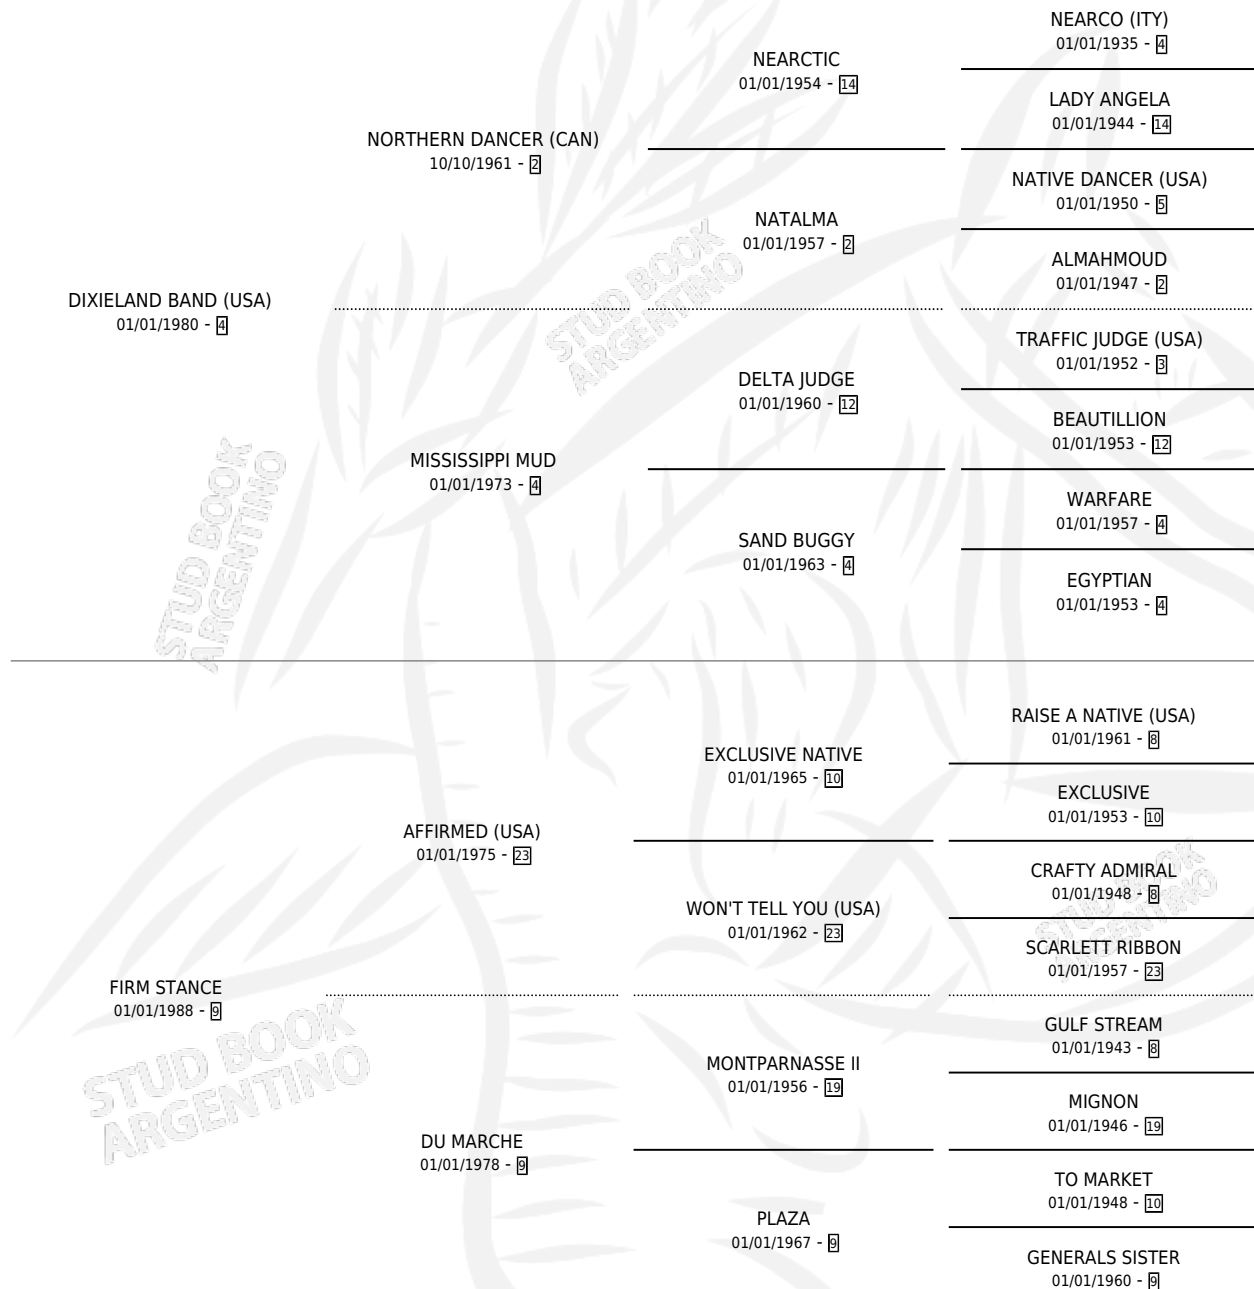

PASSIONATE PLAYER

por DIXIELAND BAND (USA) y FIRM STANCE por
AFFIRMED (USA)

Argentina · Hembra · Alazan · SP · 01/01/1999
Familia 9-e · Volumen 37

ESTADO

TIPIFICACIÓN SANGUÍNEA	X
TIPIFICACIÓN POR ADN	X
PASAPORTE	X
IDENTIFICACIÓN POR MICROCHIP	X
REPRODUCTOR	X

Lugar de nacimiento: Campo particular
Criador: Sin dato

~

HIJOS

	MACHOS	HEMBRAS
1 NACIERON	0	1
1 CORRIERON	0	1
1 GANARON	0	1

1 GANADORES **CL**   **1** GANADORES **GR**   **1** GANADORES **G1**

PEDIGREE