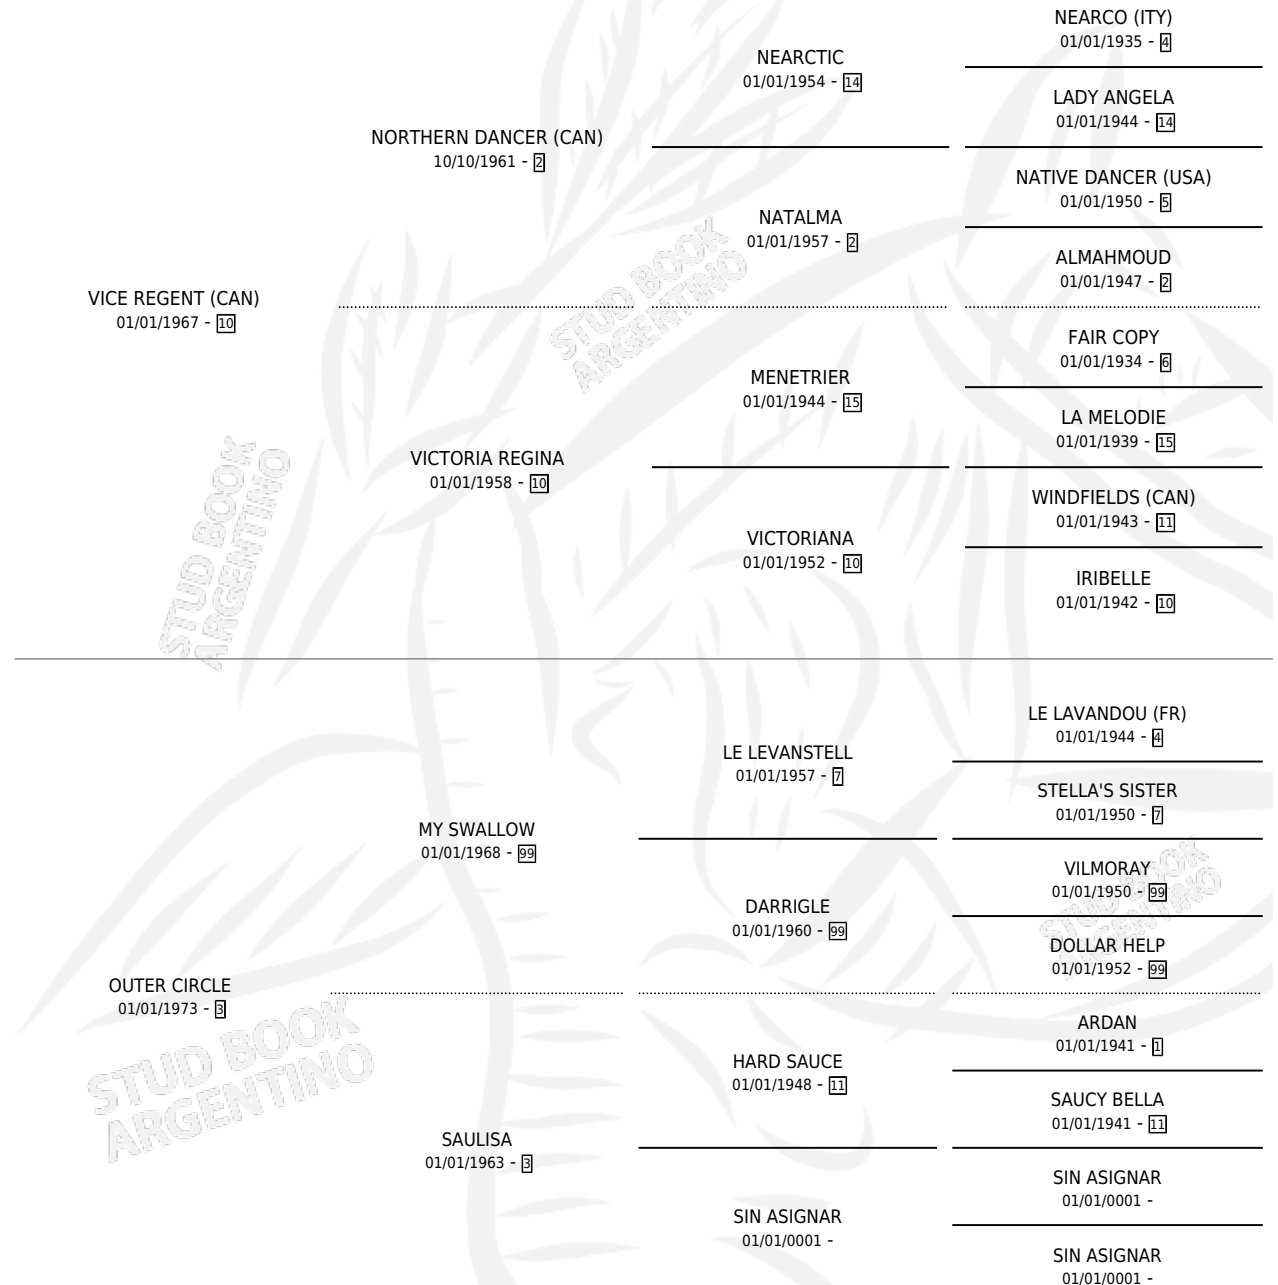

PERIPHERY

por VICE REGENT (CAN) y OUTER CIRCLE por MY SWALLOW

Argentina · Hembra · No Consigna · SP · 01/01/1982
Familia 3 · Volumen 31

ESTADO

TIPIFICACIÓN SANGUÍNEA	X
TIPIFICACIÓN POR ADN	X
PASAPORTE	X
IDENTIFICACIÓN POR MICROCHIP	X
REPRODUCTOR	X

Lugar de nacimiento: Campo particular
Criador: Sin dato

~

HIJOS

	MACHOS	HEMBRAS
1 NACIERON	0	1
SIN ACTUACIONES		

PEDIGREE

PERIPHERY

Datos oficiales del Stud Book Argentino

Documento generado el 10/06/2026