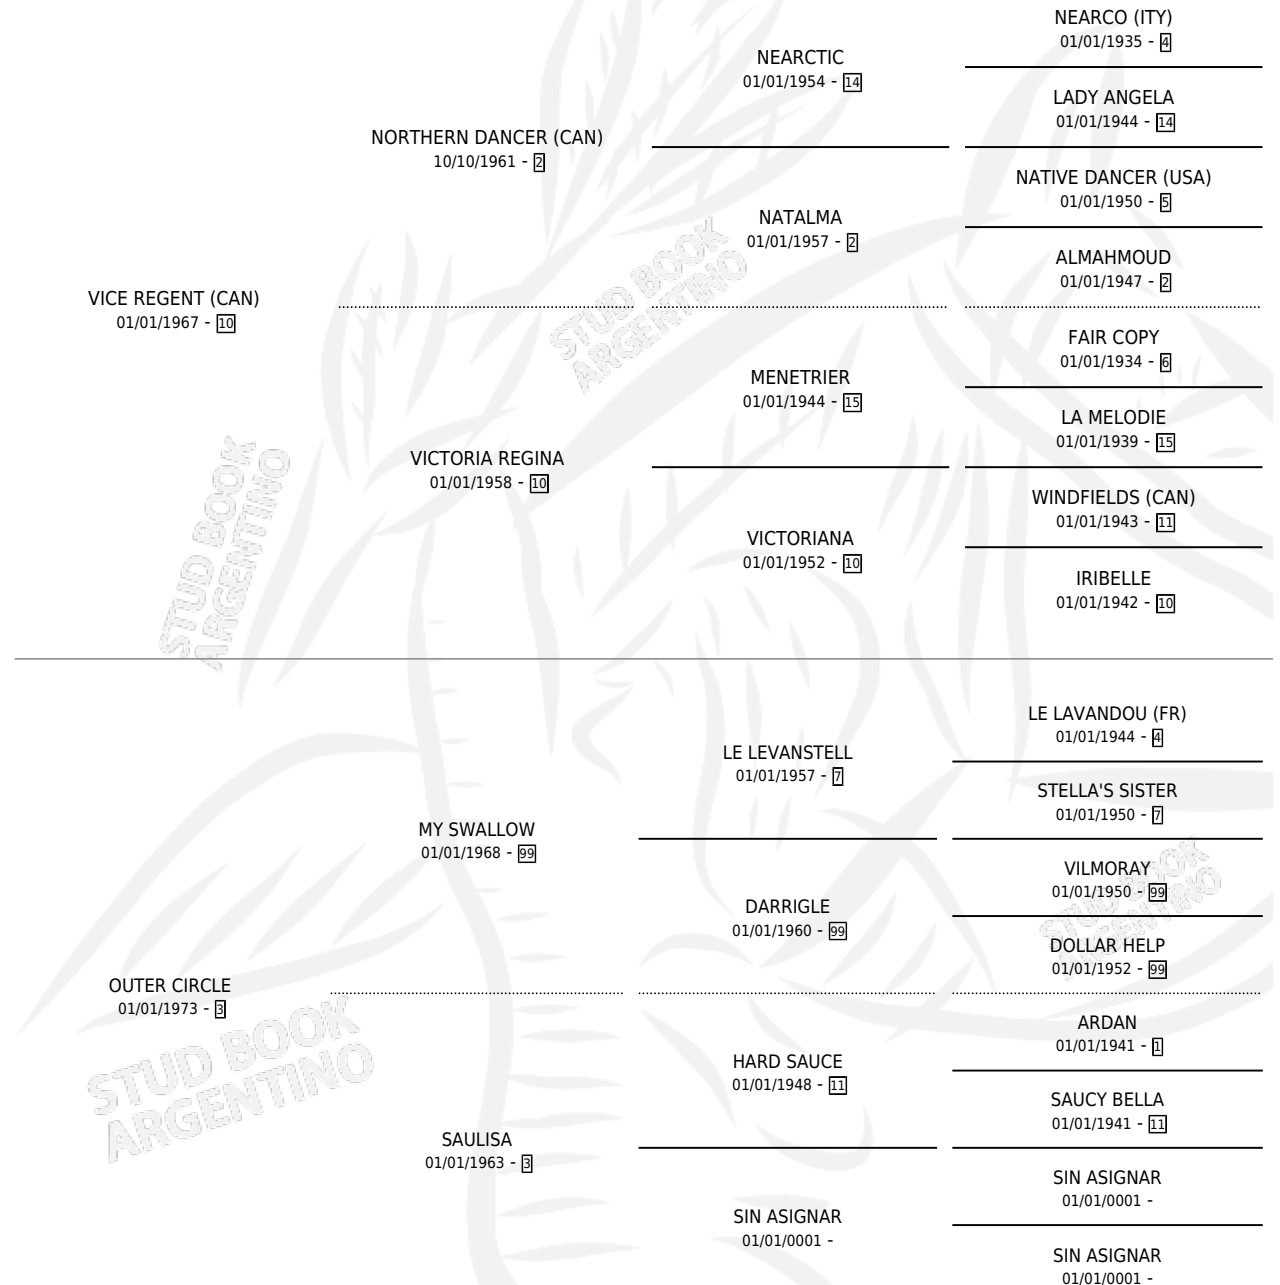

PERIPHERY

por VICE REGENT (CAN) y OUTER CIRCLE por MY SWALLOW

Argentina · Hembra · No Consigna · SP · 01/01/1982
Familia 3 · Volumen 31

ESTADO

TIPIFICACIÓN SANGUÍNEA	X
TIPIFICACIÓN POR ADN	X
PASAPORTE	X
IDENTIFICACIÓN POR MICROCHIP	X
REPRODUCTOR	X

Lugar de nacimiento: Campo particular
Criador: Sin dato

~

HIJOS

	MACHOS	HEMBRAS
1 NACIERON	0	1
SIN ACTUACIONES		

PEDIGREE

PERIPHERY

Datos oficiales del Stud Book Argentino

Documento generado el 25/04/2026