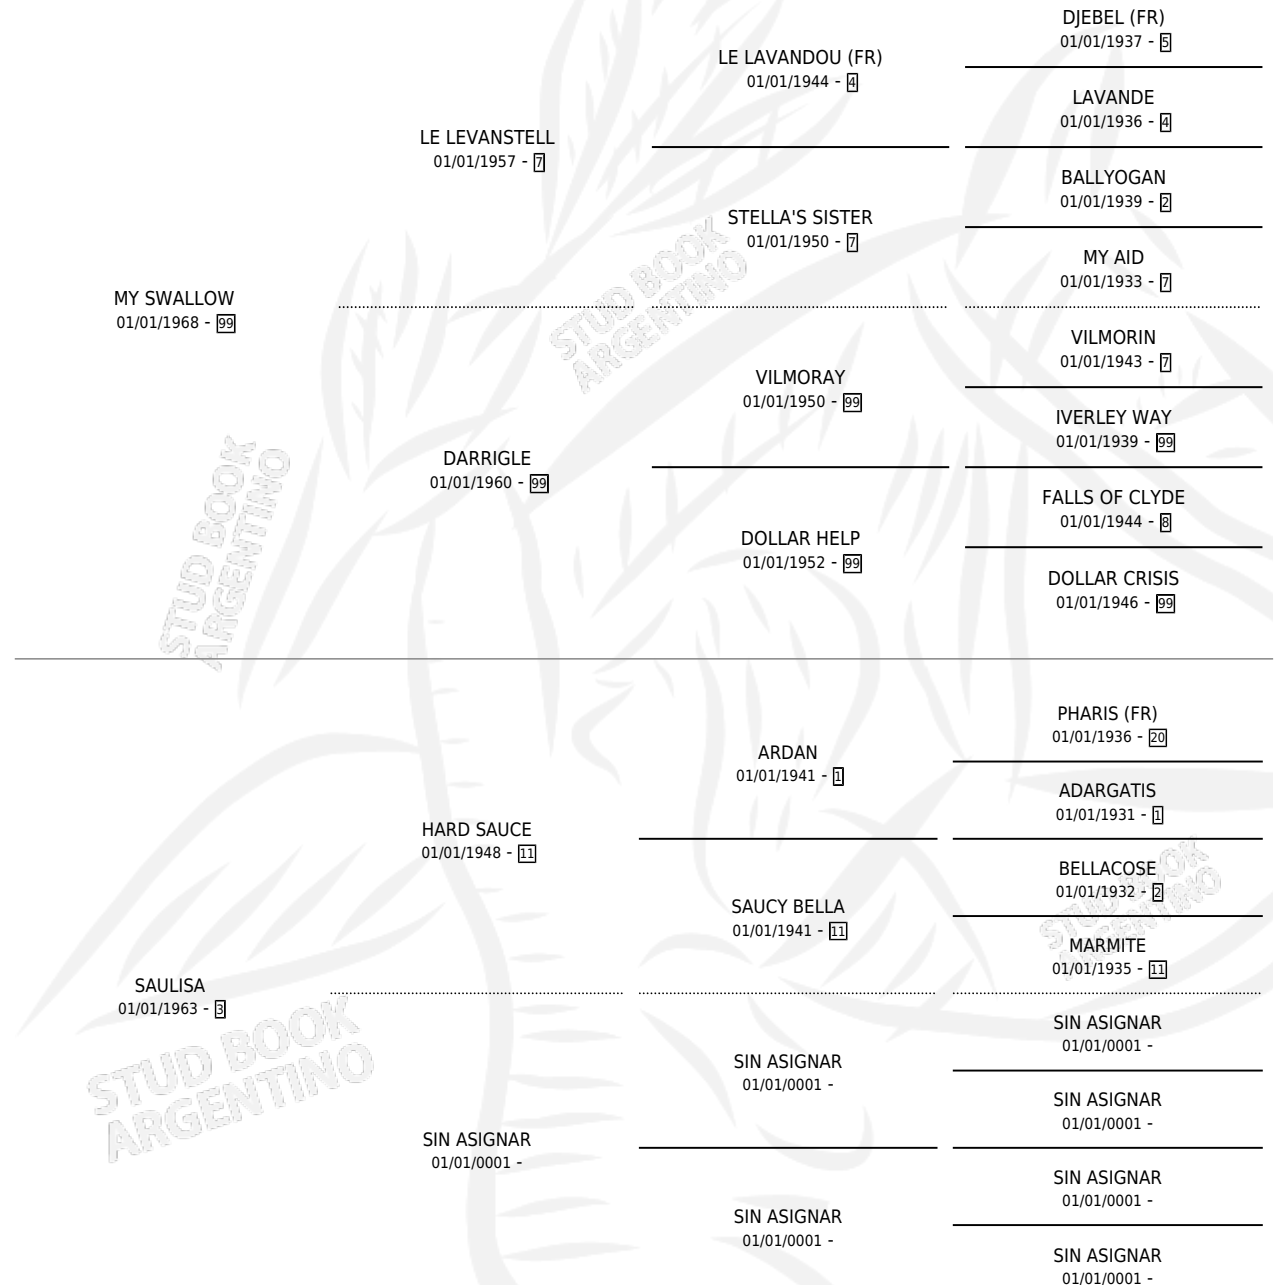

OUTER CIRCLE

por MY SWALLOW y SAULISA por HARD SAUCE

Argentina · Hembra · No Consigna · SP · 01/01/1973
Familia 3 · Volumen 28

ESTADO

| | |
|------------------------------|---|
| TIPIFICACIÓN SANGUÍNEA | X |
| TIPIFICACIÓN POR ADN | X |
| PASAPORTE | X |
| IDENTIFICACIÓN POR MICROCHIP | X |
| REPRODUCTOR | X |

Lugar de nacimiento: Campo particular

Criador: Sin dato

~

HIJOS

| | MACHOS | HEMBRAS |
|-----------------|--------|---------|
| 1 NACIERON | 0 | 1 |
| SIN ACTUACIONES | | |

PEDIGREE

OUTER CIRCLE

Datos oficiales del Stud Book Argentino