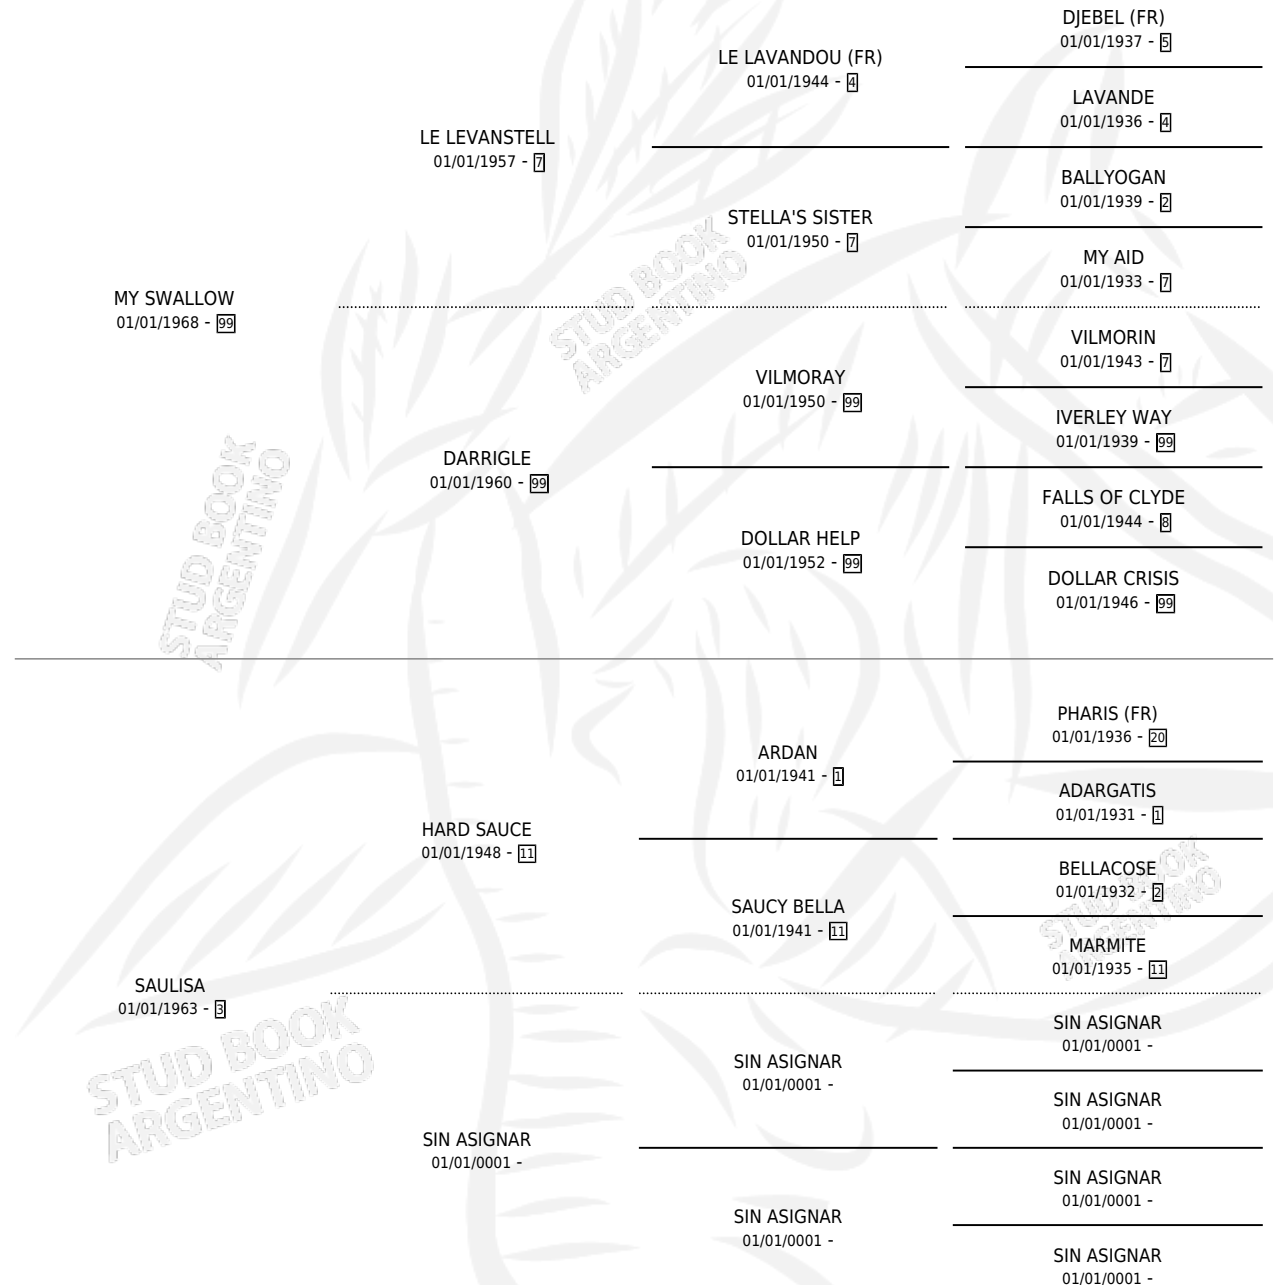

OUTER CIRCLE

por MY SWALLOW y SAULISA por HARD SAUCE

Argentina · Hembra · No Consigna · SP · 01/01/1973
Familia 3 · Volumen 28

ESTADO

TIPIFICACIÓN SANGUÍNEA	X
TIPIFICACIÓN POR ADN	X
PASAPORTE	X
IDENTIFICACIÓN POR MICROCHIP	X
REPRODUCTOR	X

Lugar de nacimiento: Campo particular

Criador: Sin dato

~

HIJOS

	MACHOS	HEMBRAS
1 NACIERON	0	1
SIN ACTUACIONES		

PEDIGREE

OUTER CIRCLE

Datos oficiales del Stud Book Argentino