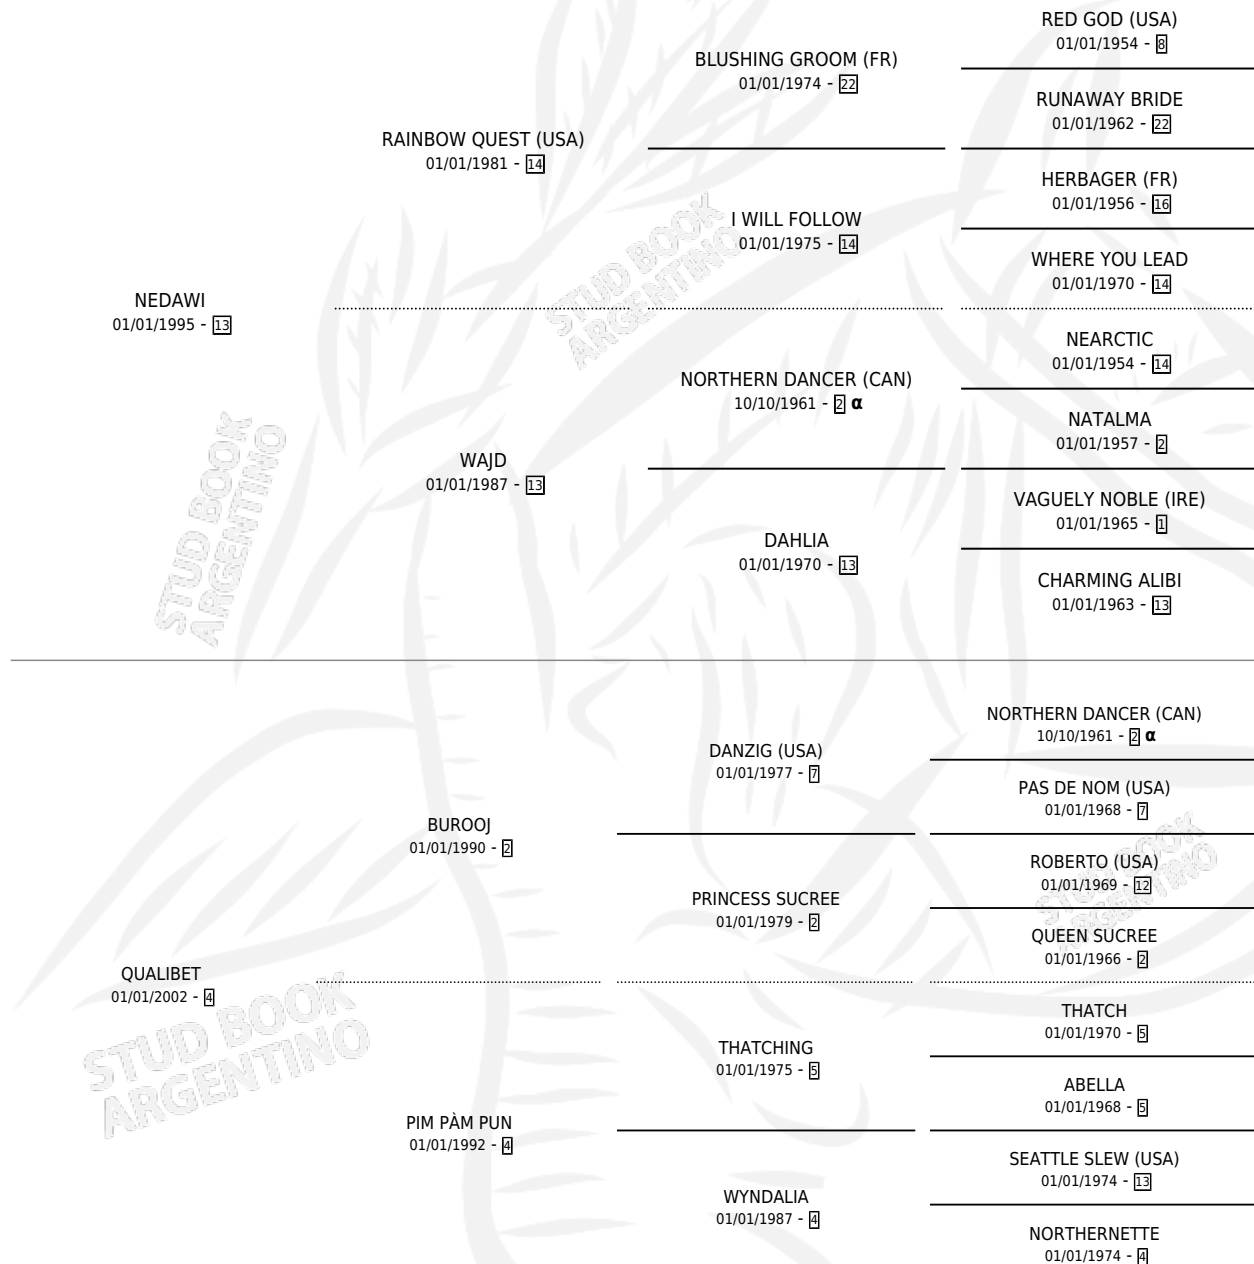

DIDIMO (BRZ)

por NEDAWI y QUALIBET por BUROOJ

Brasil · Macho · Zaino · SP · 02/07/2008
Familia 4-j · Volumen web

ESTADO

TIPIFICACIÓN SANGUÍNEA	X
TIPIFICACIÓN POR ADN	X
PASAPORTE	✓
IDENTIFICACIÓN POR MICROCHIP	✓
REPRODUCTOR	X

Lugar de nacimiento: Brasil

Criador: Extranjero

PEDIGREE

INBREEDING : α

EXPORTACIÓN / IMPORTACIÓN

FECHA	MOVIMIENTO	PAÍS
04/02/2013	EXPORTADO	BRASIL
10/12/2012	IMPORTADO	BRASIL

~

CAMPAÑA

Solo carreras oficiales de Argentina

POR EDAD

EDAD	CC	1°	2°	3°	4°	5°	NP	CLC	CLG	CLCG1	CLGG1	IMPORTE	GANANCIA / CC
4 AÑOS	1	0	0	1	0	0	0	1	0	1	0	\$221,400	\$221,400
TOTALES	1	0	0	1	0	0	0	1	0	1	0	\$221,400	\$221,400
%		0.0%	0.0%	100%	0.0%	0.0%	0.0%	100%	0.0%	100%	0.0%		