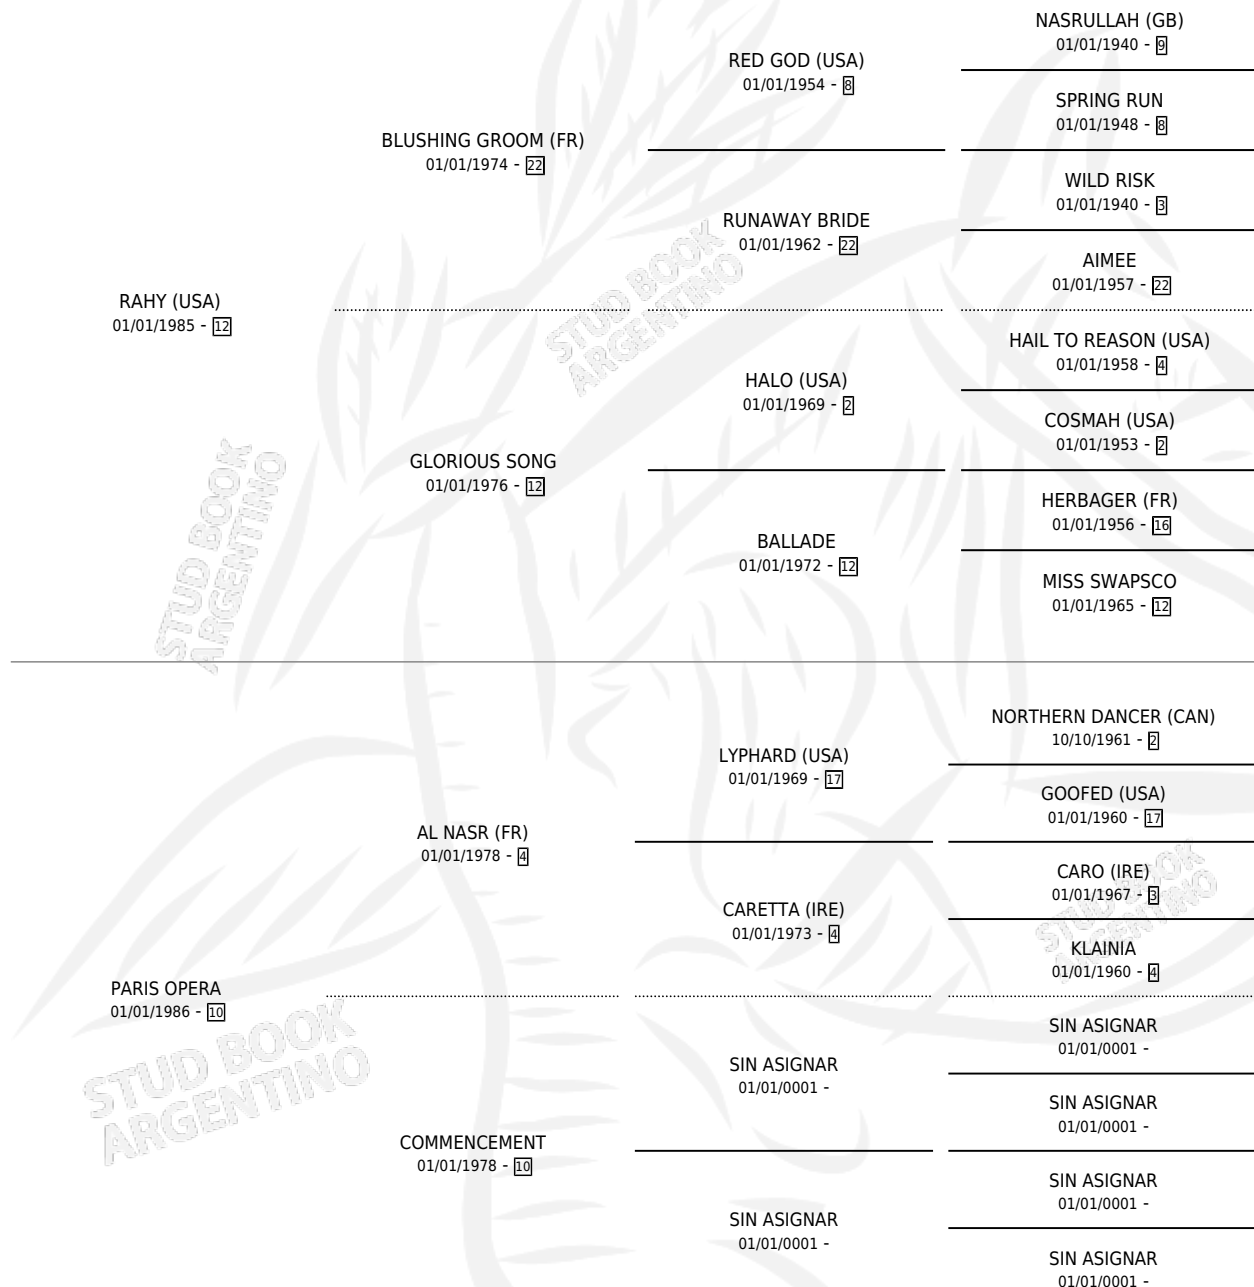

Lugar de nacimiento: Campo particular

Criador: Sin dato

~

HIJOS

	MACHOS	HEMBRAS
1 NACIERON	0	1

SIN ACTUACIONES

PEDIGREE

PARIS OPERETTA