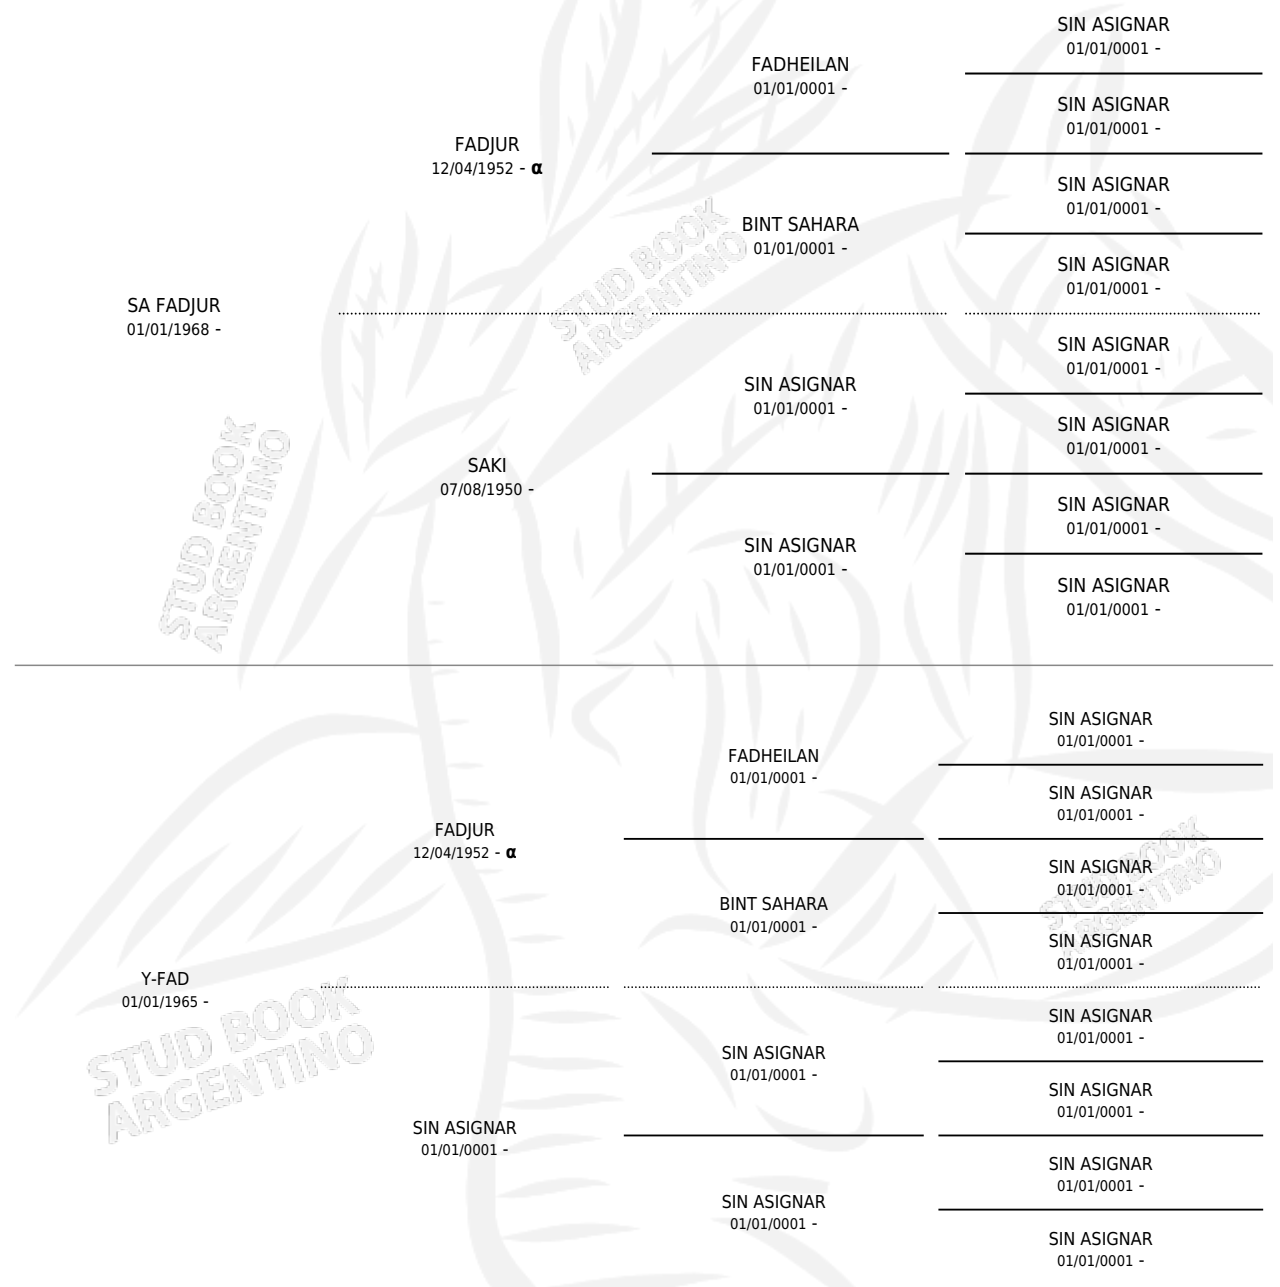

SA-FADLYA

por SA FADJUR y Y-FAD por FADJUR

PEDIGREE

Argentina · Hembra · Tordillo · SP · 01/01/1974
Familia 99 · Volumen 28

ESTADO

TIPIFICACIÓN SANGUÍNEA	X
TIPIFICACIÓN POR ADN	X
PASAPORTE	X
IDENTIFICACIÓN POR MICROCHIP	X
REPRODUCTOR	X

Lugar de nacimiento: Campo particular

Criador: Sin dato

~

HIJOS

	MACHOS	HEMBRAS
1 NACIERON	0	1
SIN ACTUACIONES		

INBREEDING : α