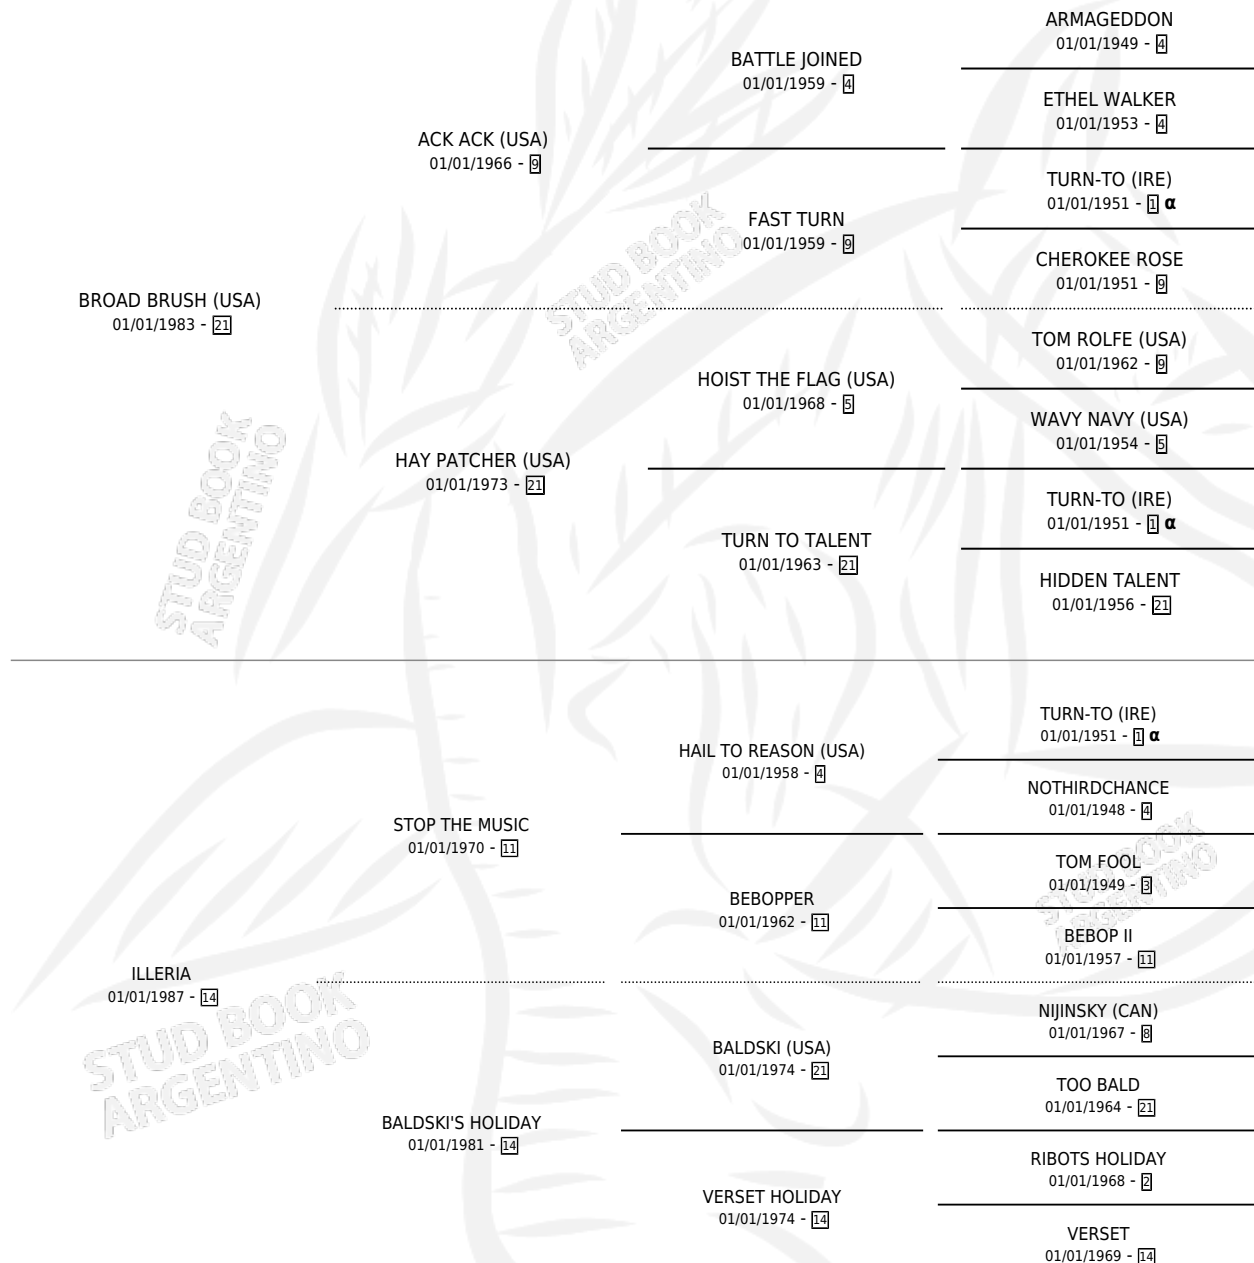

INCLUDE (USA)

por **BROAD BRUSH (USA)** y **ILLERIA** por **STOP THE MUSIC**

Estados Unidos · Macho · Zaino · SP · 03/02/1997
Familia 14 · Volumen web

DISTINCIONES

PADRILLO DEL AÑO 2015

ESTADO

TIPIFICACIÓN SANGUÍNEA	✓
TIPIFICACIÓN POR ADN	✓
PASAPORTE	✓
IDENTIFICACIÓN POR MICROCHIP	X
REPRODUCTOR	✓

Lugar de nacimiento: Estados Unidos

Criador: Extranjero

~

HIJOS

	MACHOS	HEMBRAS
355 NACIERON	177	178
280 CORRIERON	134	146
224 GANARON	102	122

15 GANADORES **CL** **9** GANADORES **GR** **5** GANADORES **G1**

PEDIGREE

INBREEDING : α

EXPORTACIÓN / IMPORTACIÓN

FECHA	MOVIMIENTO	PAÍS
11/04/2014	EXPORTADO	ESTADOS UNIDOS
02/12/2013	IMPORTADO	ESTADOS UNIDOS
02/02/2012	EXPORTADO	ESTADOS UNIDOS
11/11/2011	IMPORTADO	ESTADOS UNIDOS
20/12/2010	EXPORTADO	ESTADOS UNIDOS
05/08/2010	IMPORTADO	ESTADOS UNIDOS
04/02/2010	EXPORTADO	ESTADOS UNIDOS
03/12/2009	IMPORTADO	ESTADOS UNIDOS