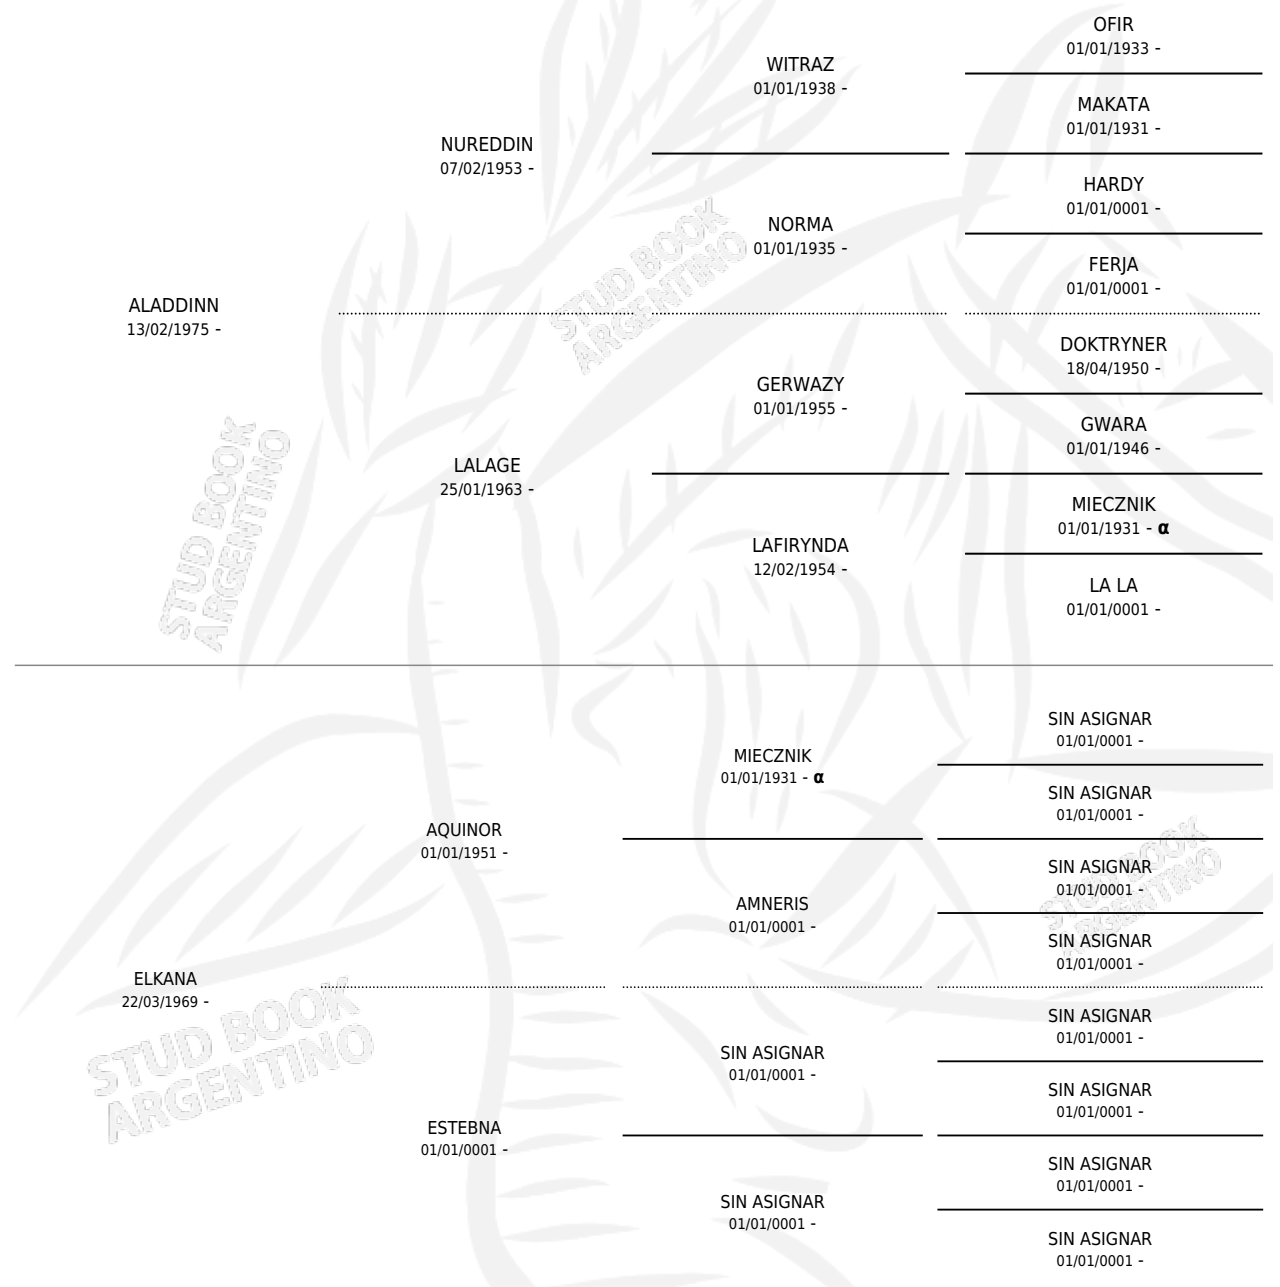

ELEGANT CRYSTAL

por ALADDINN y ELKANA por AQUINOR

Argentina · Hembra · No Consigna · AP · 01/01/0001
Familia · Volumen web

PEDIGREE

ESTADO

TIPIFICACIÓN SANGUÍNEA	✓
TIPIFICACIÓN POR ADN	✓
PASAPORTE	X
IDENTIFICACIÓN POR MICROCHIP	X
REPRODUCTOR	X

Lugar de nacimiento: Campo particular

Criador: Sin dato

~

HIJOS

	MACHOS	HEMBRAS
1 NACIERON	0	1
SIN ACTUACIONES		

INBREEDING : α

ELEGANT CRYSTAL

Datos oficiales del Stud Book Argentino