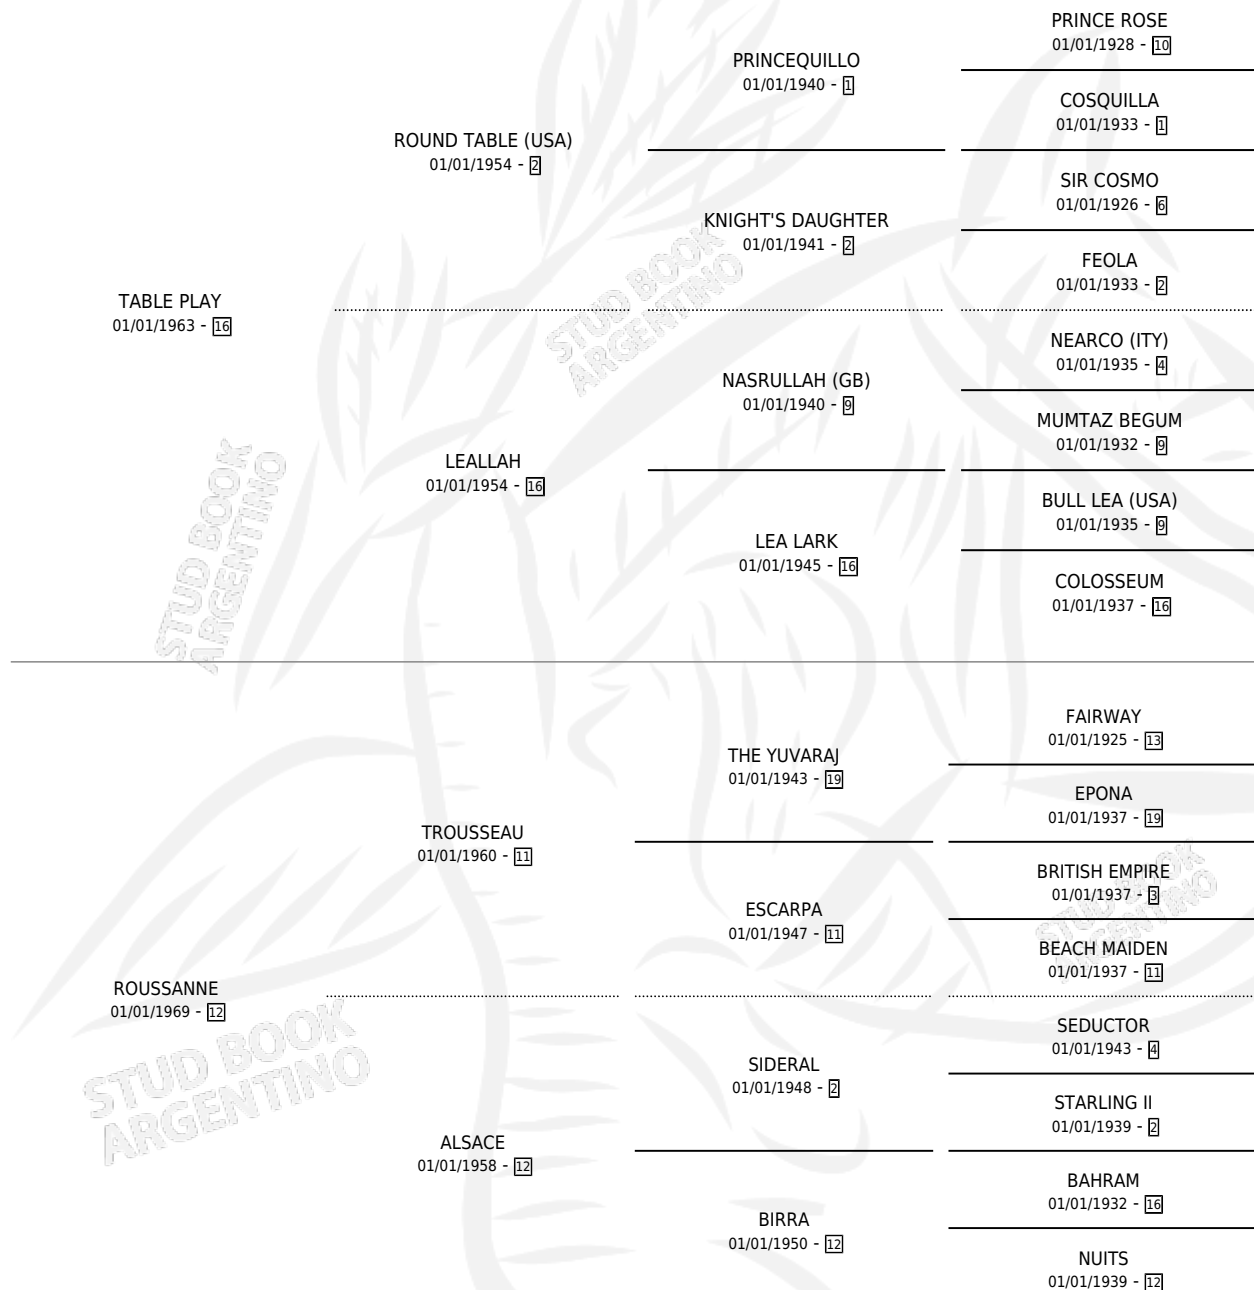

RAPELUZ

por TABLE PLAY y ROUSSANNE por TROUSSEAU

Argentina · Hembra · Zaino Doradillo · SP · 01/01/1977
Familia 12-d · Volumen 29

ESTADO

TIPIFICACIÓN SANGUÍNEA	X
TIPIFICACIÓN POR ADN	X
PASAPORTE	X
IDENTIFICACIÓN POR MICROCHIP	X
REPRODUCTOR	✓

Lugar de nacimiento: Campo particular

Criador: Sin dato

~

HIJOS

	MACHOS	HEMBRAS
3 NACIERON	1	2
3 CORRIERON	1	2

SIN ACTUACIONES

PEDIGREE

S

mientos 3 / Efectividad 75.00%

PADRILLO	PRODUCTO	CRIADOR	1ER SERVICIO	ÚLTIMO SERVICIO
LATIN TOUCH (USA)	CON METEORO (M Z, 06/09/1988)	SIN DATO	14/09/1987	14/09/1987
RAPELUZ LATIN TOUCH (USA)	FORLI PLAY (H ZD, 03/09/1987)	SIN DATO	16/09/1986	21/09/1986
Datos oficiales del Stud Book Argentino BOMBADIER (USA)	NORTHERN DIER (H ZD, 07/09/1984)	SIN DATO		
BOMBADIER (USA) studbook.org.ar	∅			