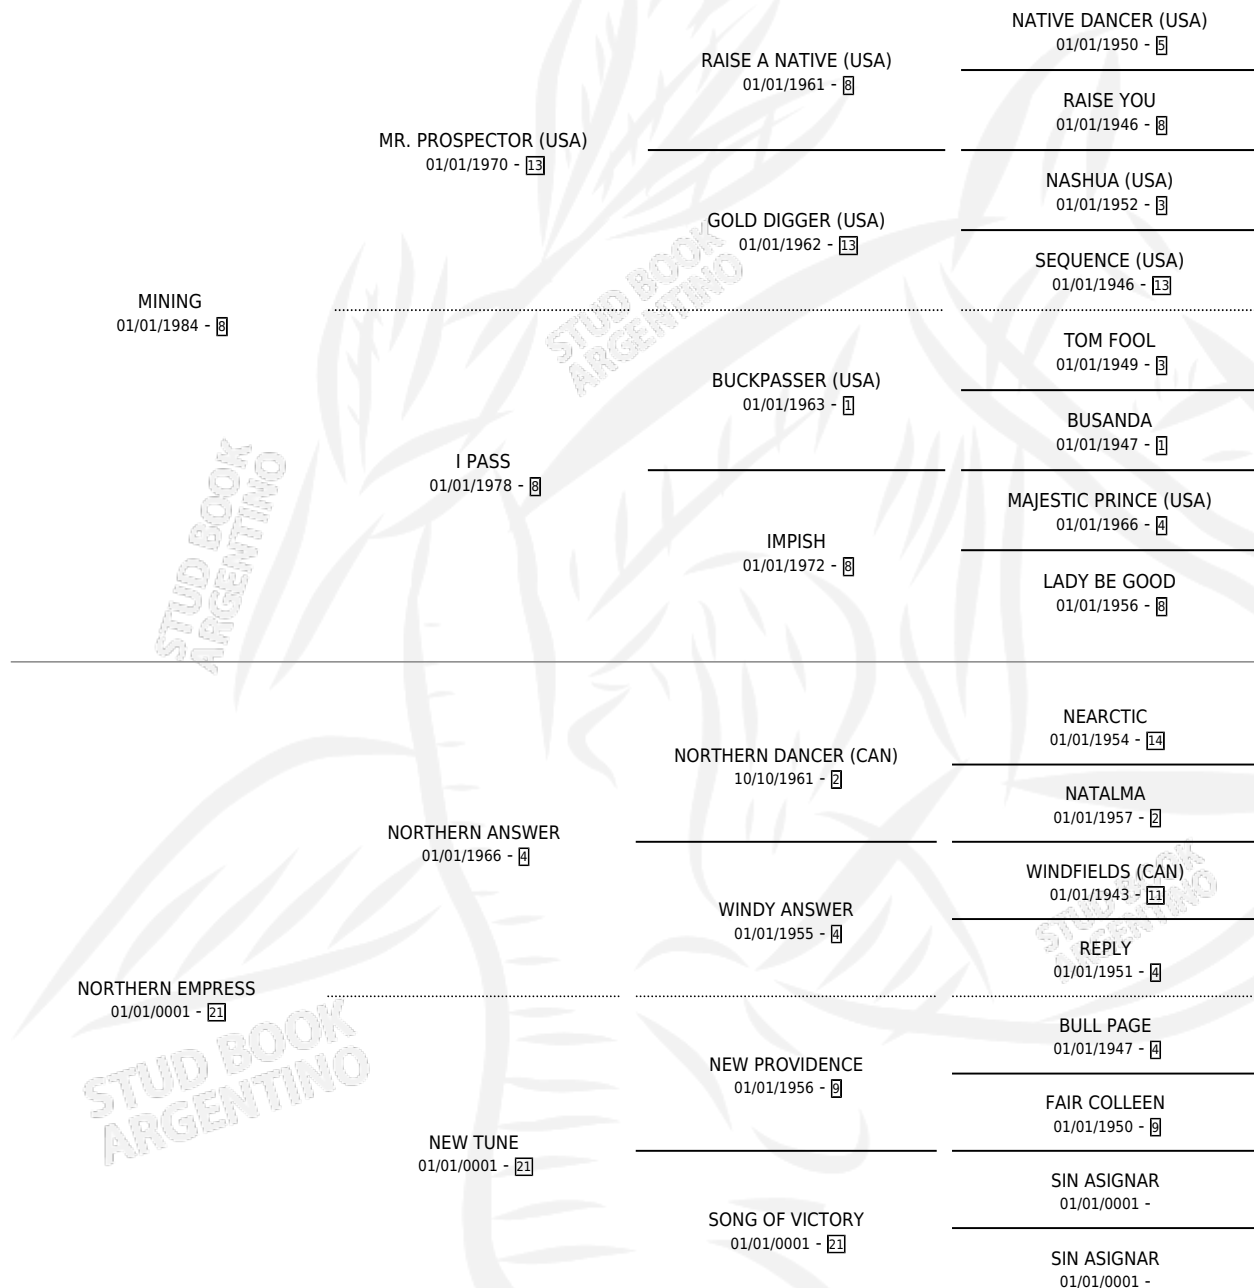

BOOMTOWN DAYS

por **MINING** y **NORTHERN EMPRESS** por **NORTHERN ANSWER**

Argentina · Hembra · No Consigna · SP · 01/01/1994
Familia 21-a · Volumen 35

ESTADO

TIPIFICACIÓN SANGUÍNEA	X
TIPIFICACIÓN POR ADN	X
PASAPORTE	X
IDENTIFICACIÓN POR MICROCHIP	X
REPRODUCTOR	X

Lugar de nacimiento: Campo particular

Criador: Sin dato

~

HIJOS

	MACHOS	HEMBRAS
2 NACIERON	0	2
1 CORRIERON	0	1

SIN ACTUACIONES

PEDIGREE

BOOMTOWN DAYS