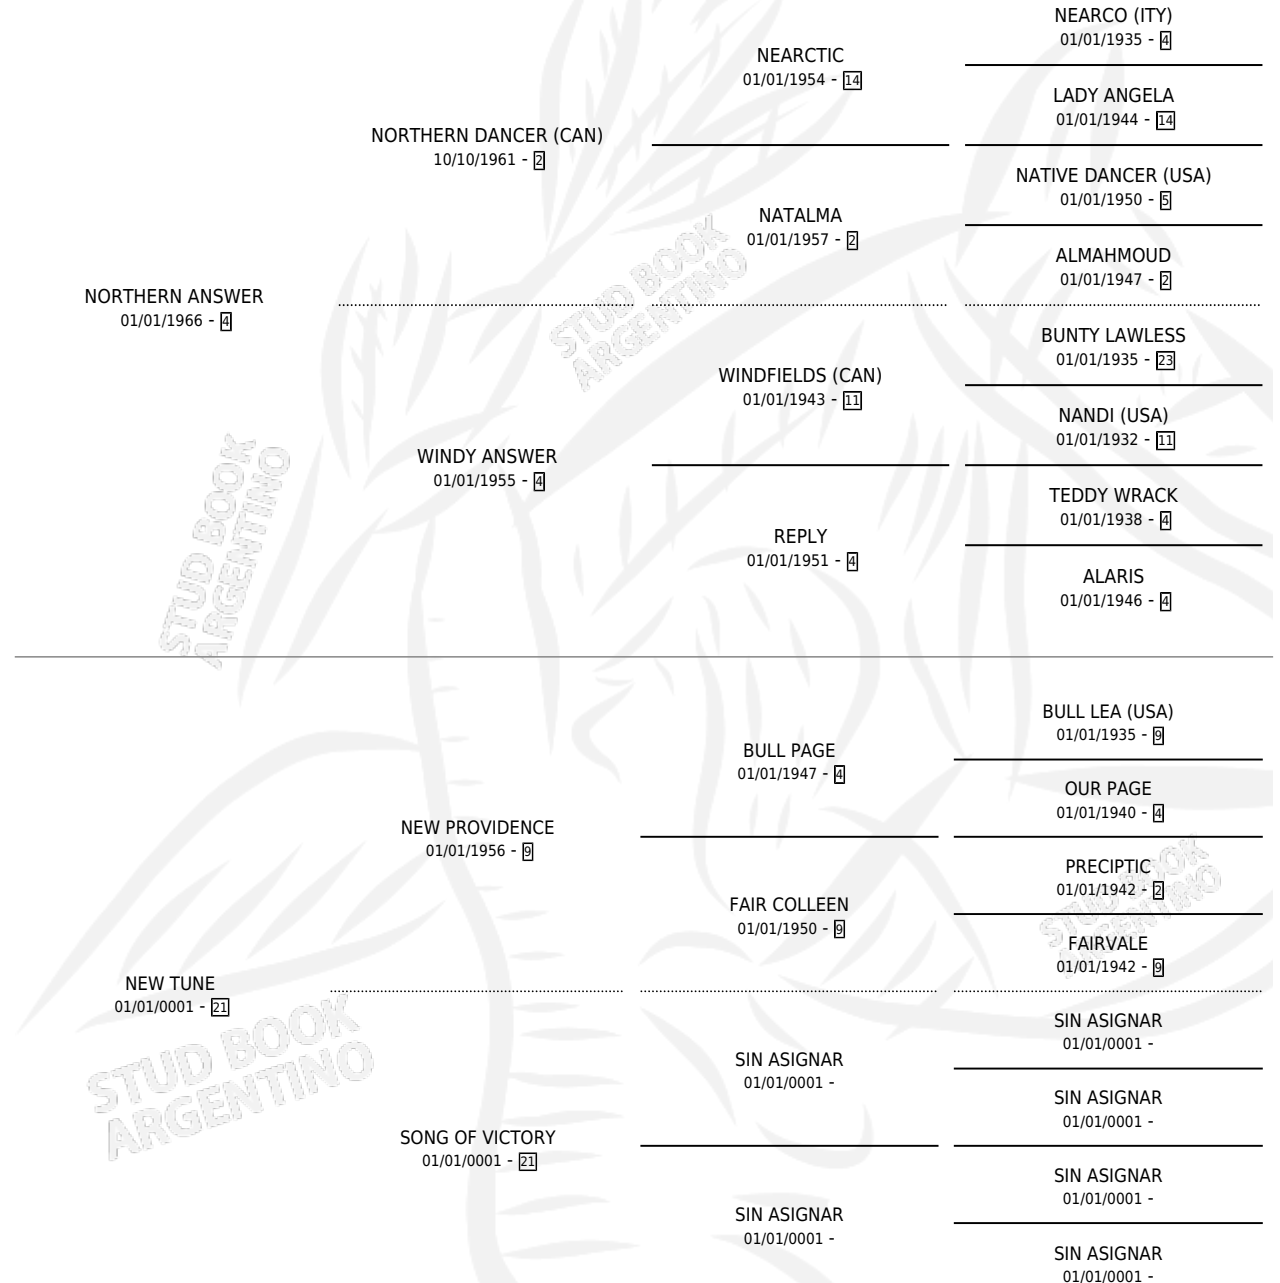

NORTHERN EMPRESS

por NORTHERN ANSWER y NEW TUNE por NEW PROVIDENCE

Argentina · Hembra · No Consigna · SP · 01/01/0001
Familia 21-a · Volumen web

ESTADO

TIPIFICACIÓN SANGUÍNEA	X
TIPIFICACIÓN POR ADN	X
PASAPORTE	X
IDENTIFICACIÓN POR MICROCHIP	X
REPRODUCTOR	X

Lugar de nacimiento: Campo particular

Criador: Sin dato

~

HIJOS

	MACHOS	HEMBRAS
1 NACIERON	0	1
SIN ACTUACIONES		

PEDIGREE

NORTHERN EMPRESS

Datos oficiales del Stud Book Argentino