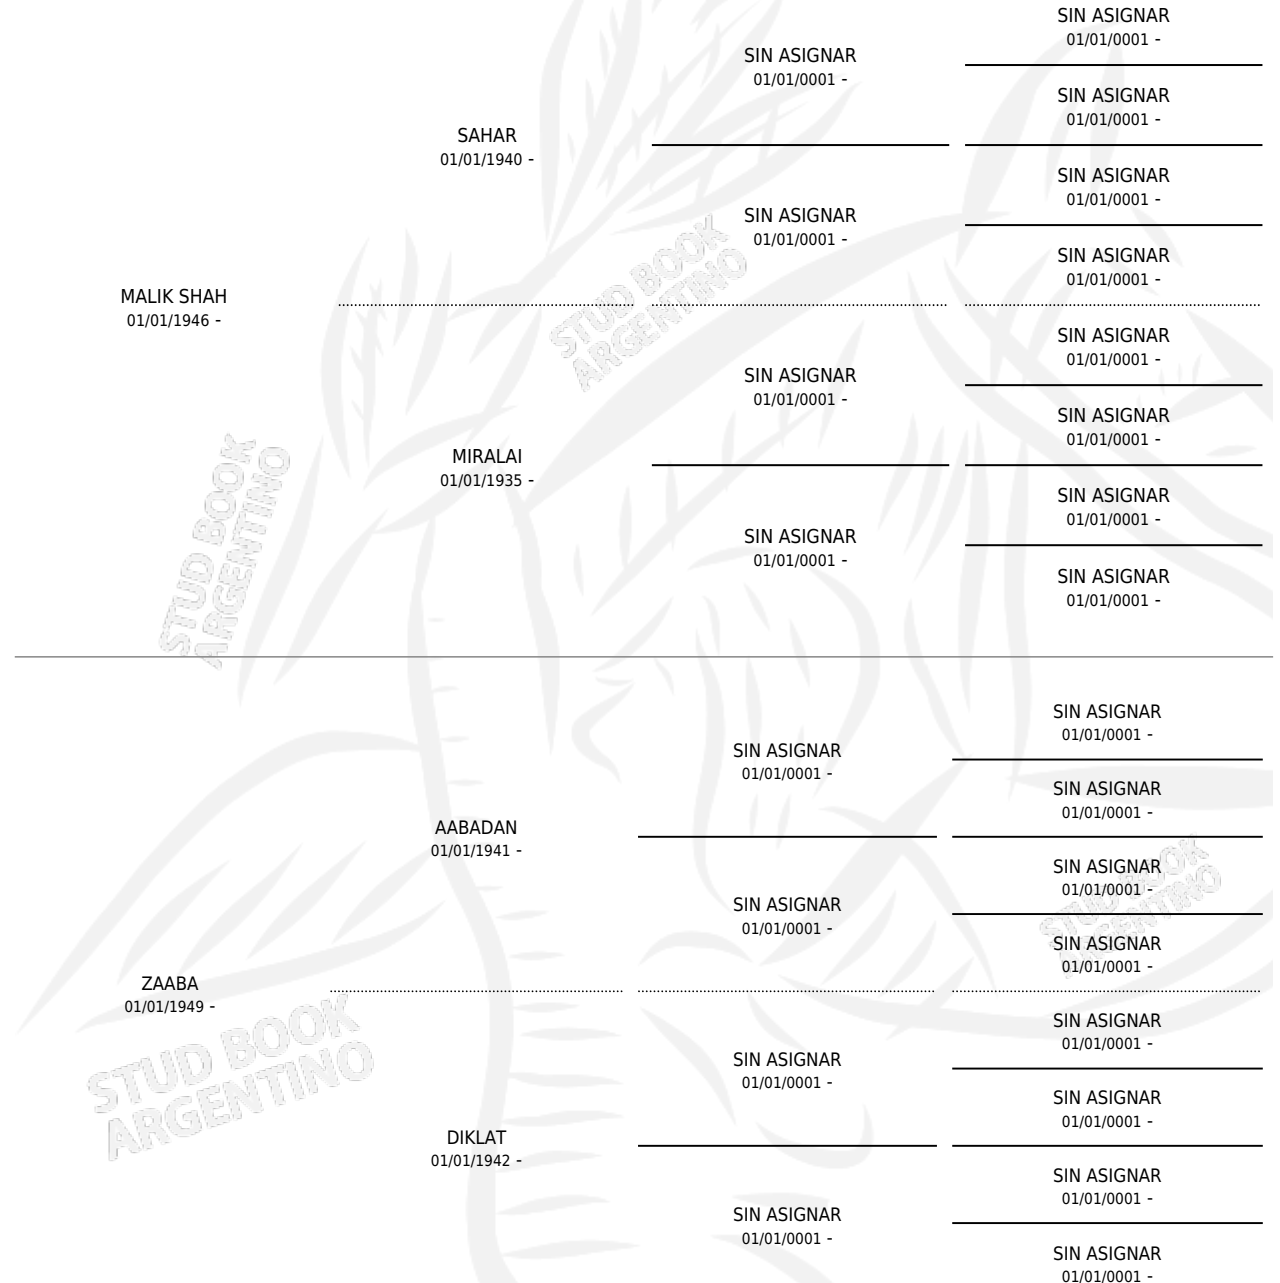

Lugar de nacimiento: Campo particular

Criador: Sin dato

~

HIJOS

	MACHOS	HEMBRAS
1 NACIERON	0	1
SIN ACTUACIONES		

PEDIGREE

EL LOUISA

Datos oficiales del Stud Book Argentino