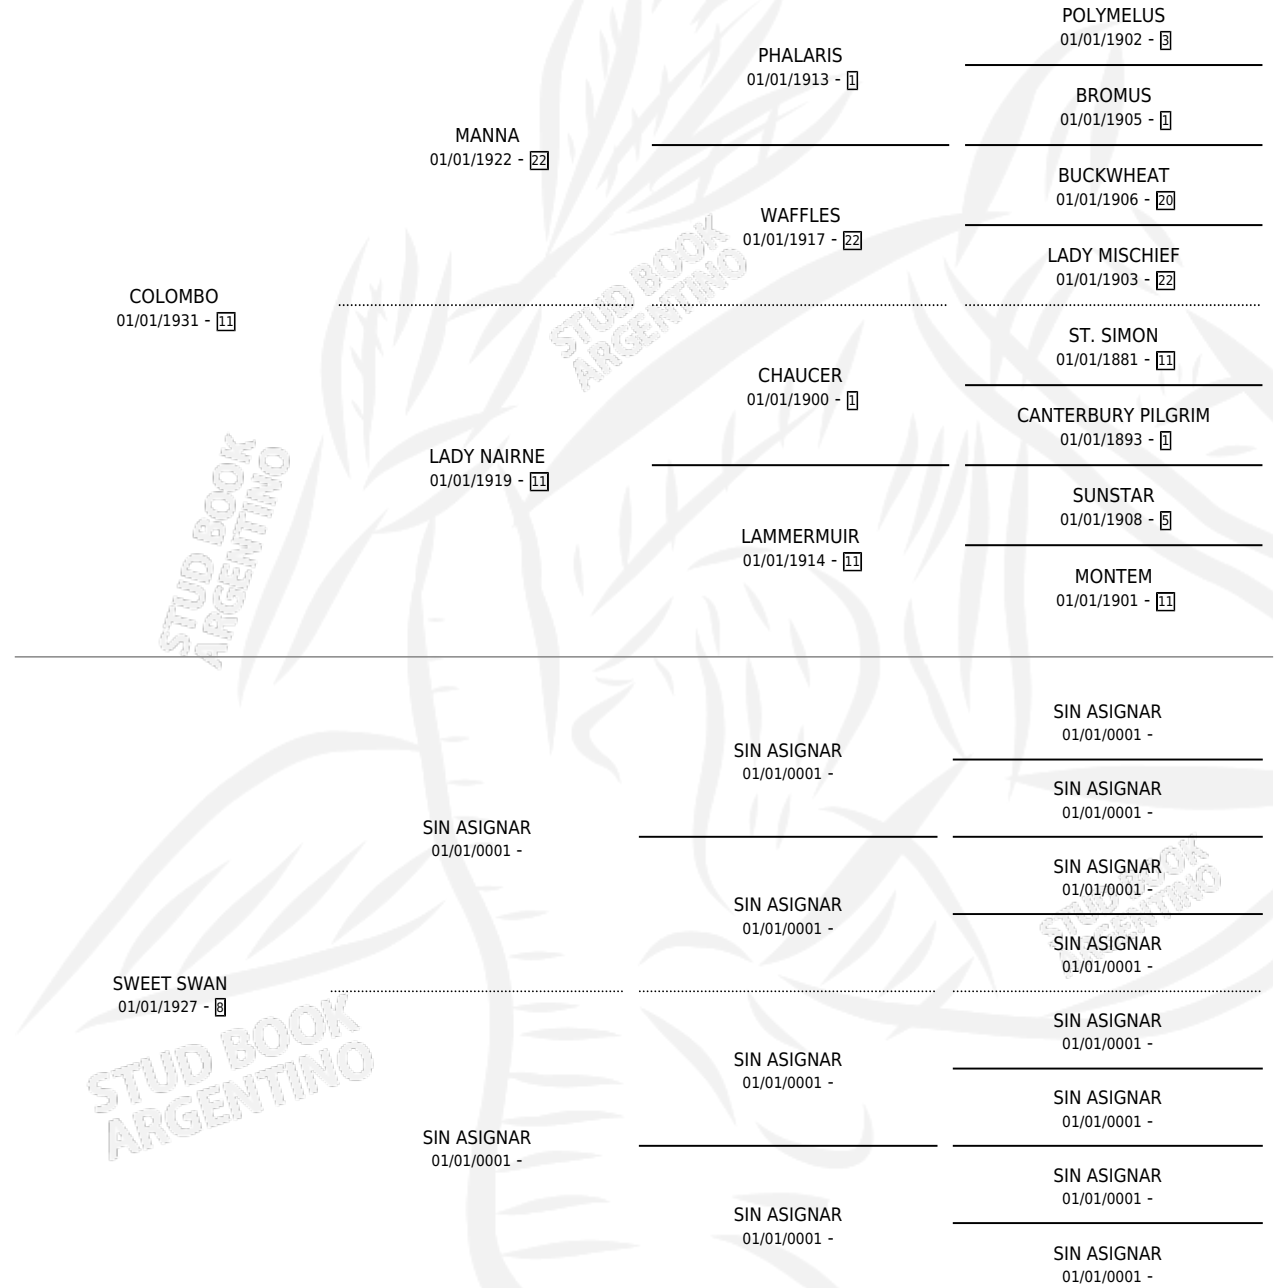

EASTERN SWAN

PEDIGREE

por COLOMBO y SWEET SWAN por SIN ASIGNAR

Argentina · Hembra · Zaino · SP · 01/01/1941
Familia 8-f · Volumen 17

ESTADO

TIPIFICACIÓN SANGUÍNEA	X
TIPIFICACIÓN POR ADN	X
PASAPORTE	X
IDENTIFICACIÓN POR MICROCHIP	X
REPRODUCTOR	X

Lugar de nacimiento: Campo particular

Criador: Sin dato

~

HIJOS

	MACHOS	HEMBRAS
1 NACIERON	0	1
SIN ACTUACIONES		

EASTERN SWAN

Datos oficiales del Stud Book Argentino

Documento generado el 04/05/2026