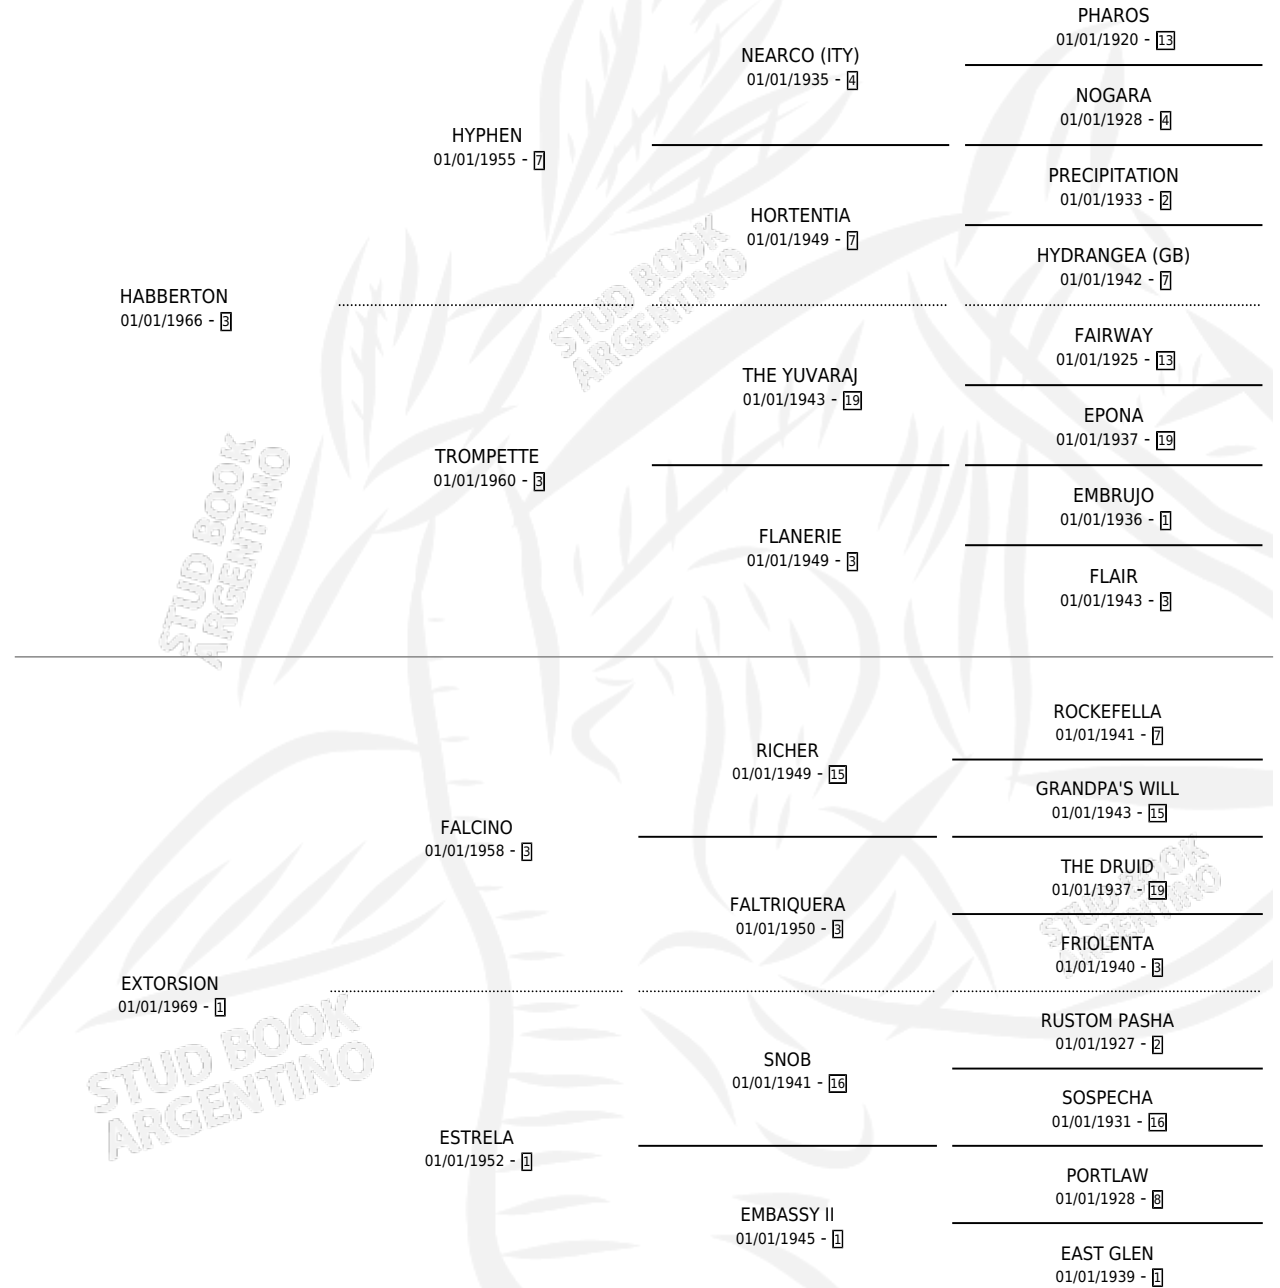

SERA POPULAR

por HABBERTON y EXTORSION por FALCINO

Argentina · Macho · No Consigna · SP · 01/01/1977
Familia 1-m · Volumen 29

ESTADO

TIPIFICACIÓN SANGUÍNEA	X
TIPIFICACIÓN POR ADN	X
PASAPORTE	X
IDENTIFICACIÓN POR MICROCHIP	X
REPRODUCTOR	X

Lugar de nacimiento: Campo particular

Criador: Sin dato

PEDIGREE

CAMPAÑA

Solo carreras oficiales de Argentina

POR EDAD

EDAD	CC	1°	2°	3°	4°	5°	NP	CLC	CLG	CLCG1	CLGG1	IMPORTE	GANANCIA / CC
4 AÑOS	1	1	0	0	0	0	0	0	0	0	0	\$0	\$0
5 AÑOS	1	1	0	0	0	0	0	0	0	0	0	\$0	\$0
TOTALES	2	2	0	0	0	0	0	0	0	0	0	\$0	\$0
%		100%	0.0%	0.0%	0.0%	0.0%	0.0%	0.0%	0.0%	0.0%	0.0%		