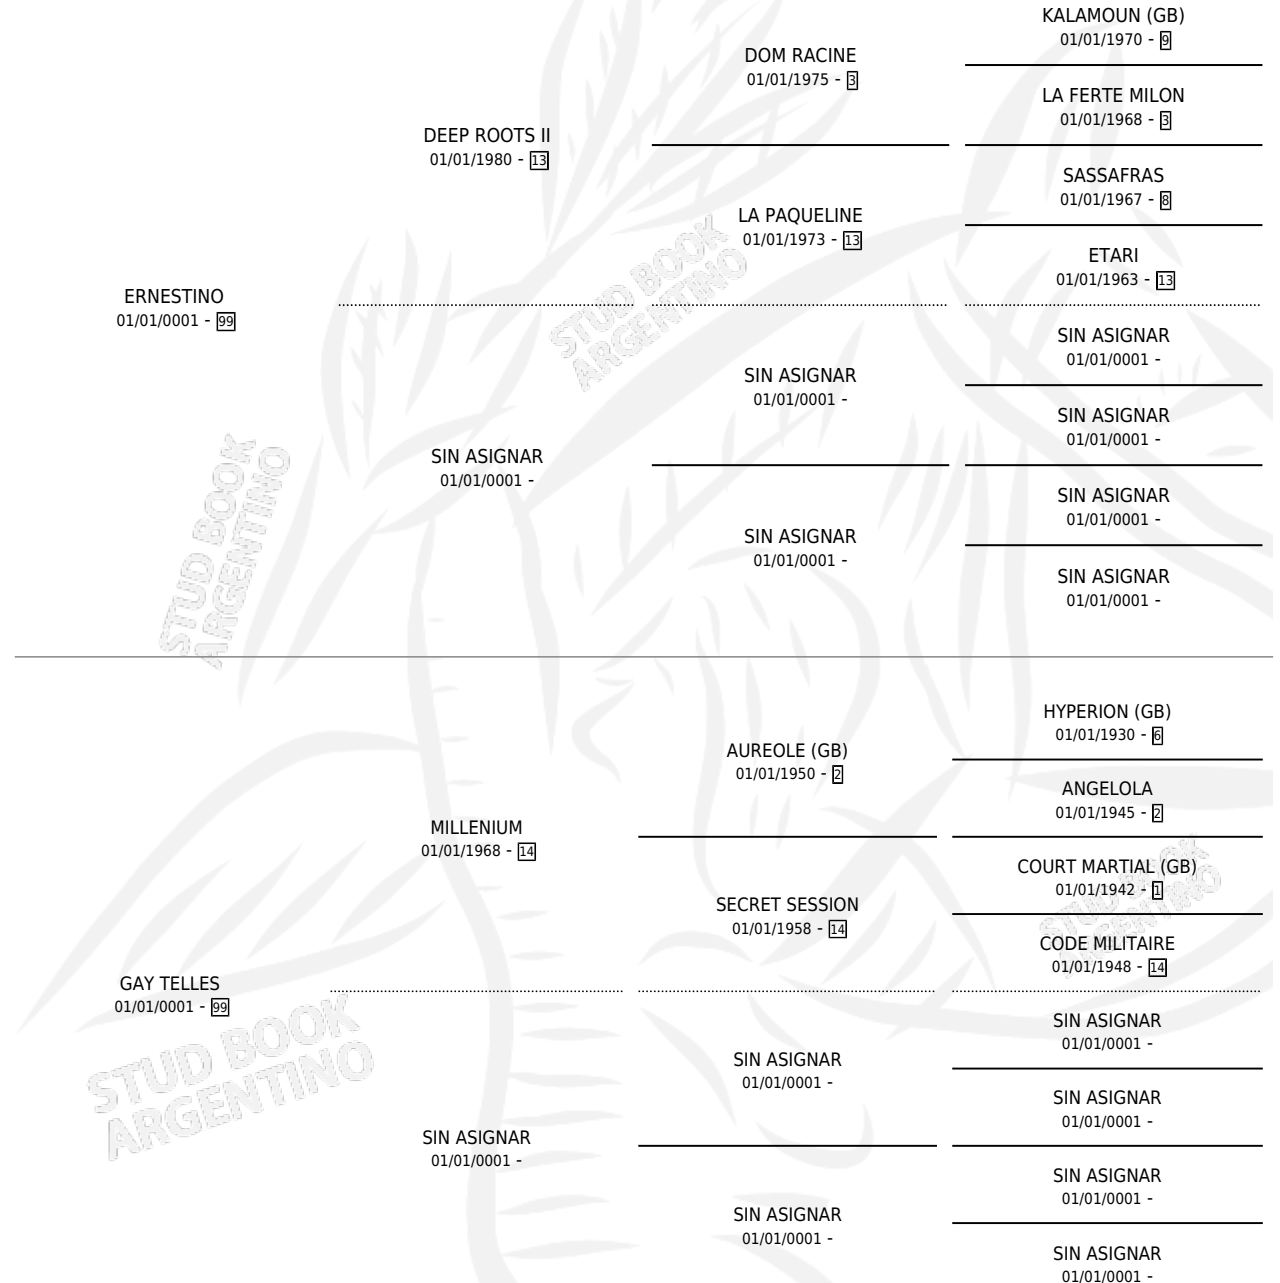

CORABETTE

por ERNESTINO y GAY TELLES por MILLENIUM

Argentina · Hembra · No Consigna · SP · 01/01/1996
Familia 99 · Volumen 36

ESTADO

TIPIFICACIÓN SANGUÍNEA	X
TIPIFICACIÓN POR ADN	X
PASAPORTE	X
IDENTIFICACIÓN POR MICROCHIP	X
REPRODUCTOR	X

Lugar de nacimiento: Campo particular

Criador: Sin dato

~

HIJOS

	MACHOS	HEMBRAS
1 NACIERON	1	0
1 CORRIERON	1	0

SIN ACTUACIONES

PEDIGREE