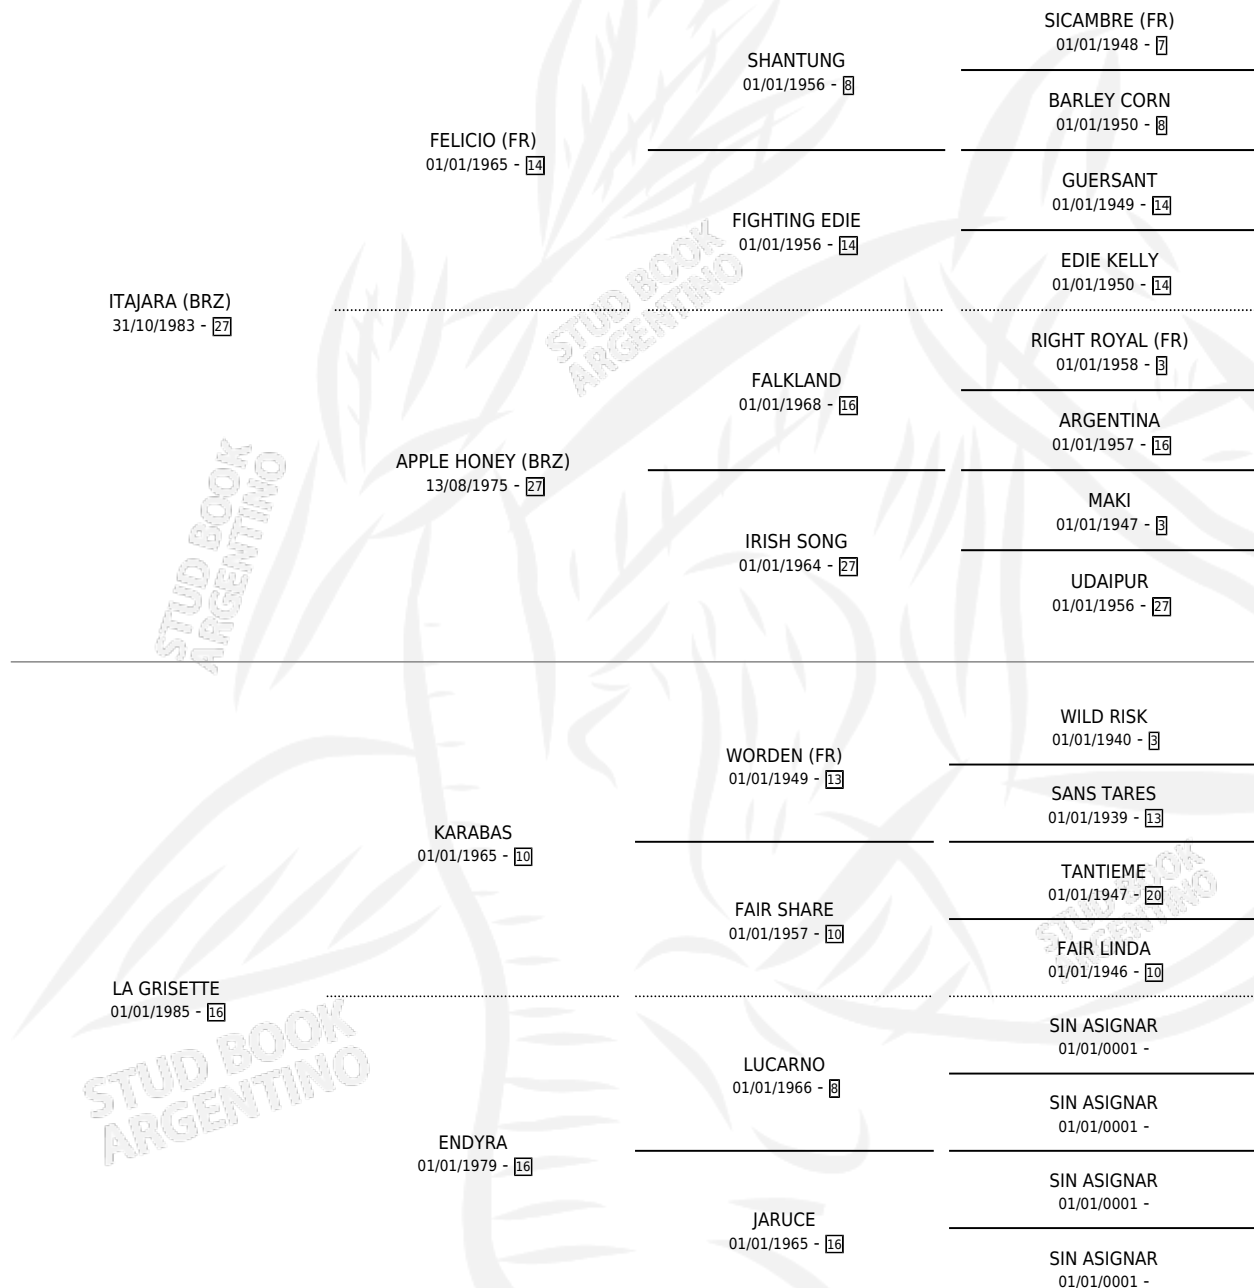

THESSALIE

por ITAJARA (BRZ) y LA GRISETTE por KARABAS

Argentina · Hembra · Tordillo · SP · 01/01/1992
Familia 16-h · Volumen 34

ESTADO

TIPIFICACIÓN SANGUÍNEA	X
TIPIFICACIÓN POR ADN	X
PASAPORTE	X
IDENTIFICACIÓN POR MICROCHIP	X
REPRODUCTOR	X

Lugar de nacimiento: Campo particular

Criador: Sin dato

~

HIJOS

	MACHOS	HEMBRAS
3 NACIERON	0	3
1 CORRIERON	0	1
1 GANARON	0	1
0 GANADORES CL	0 GANADORES GR	0 GANADORES G1

PEDIGREE