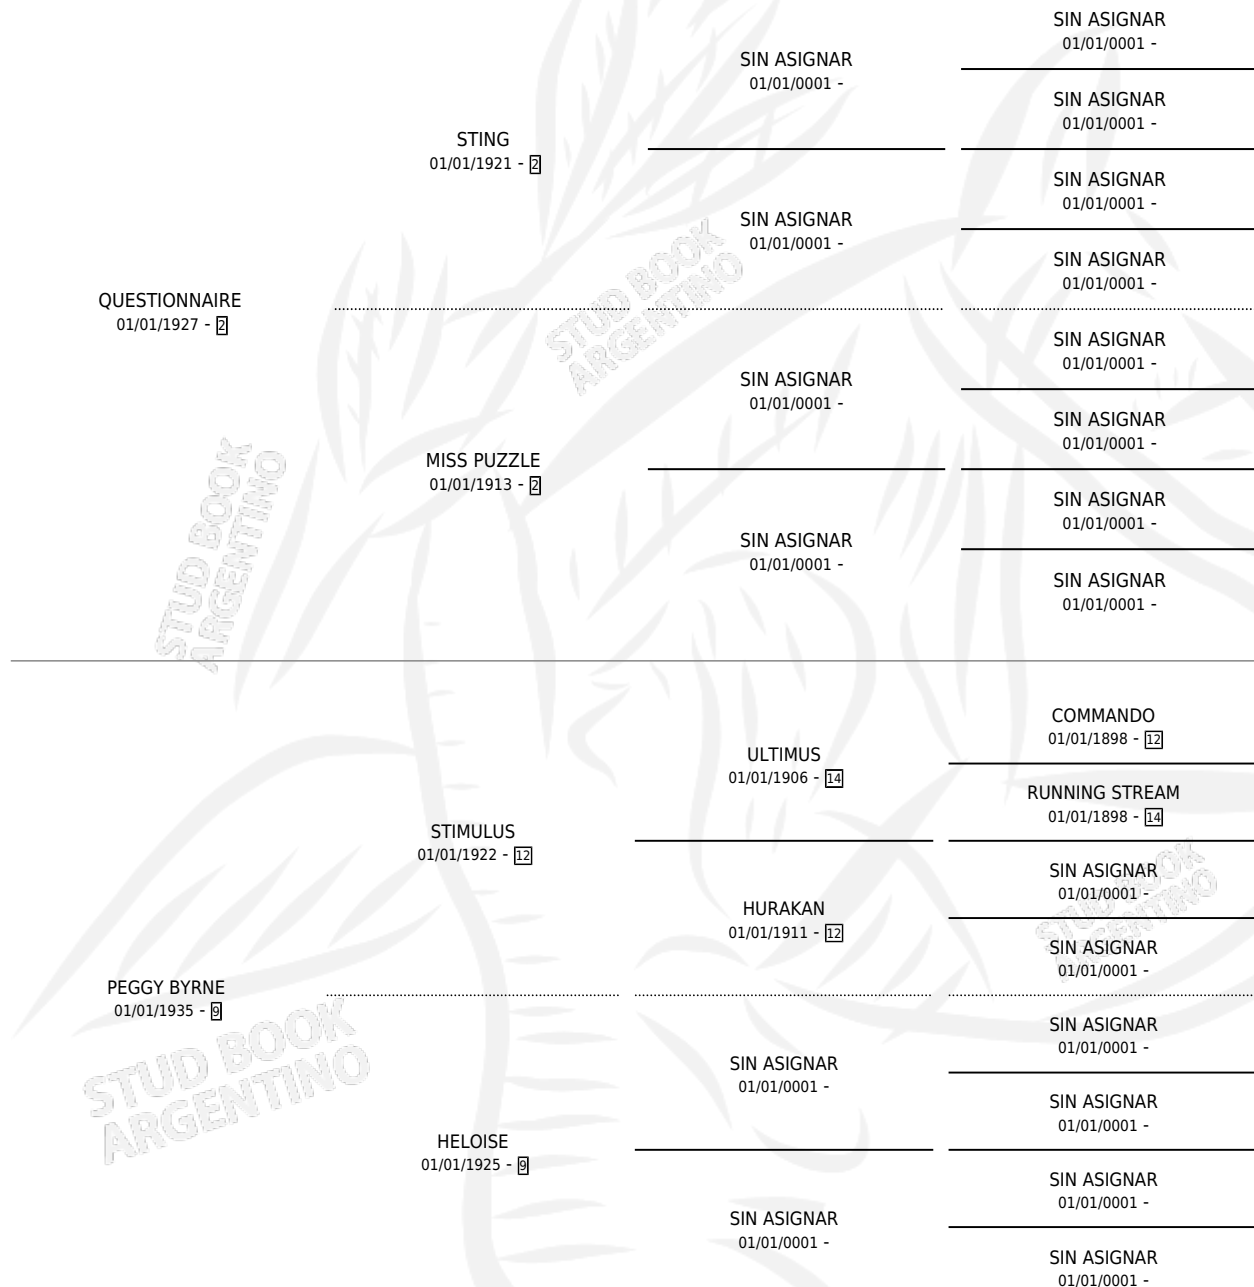

QUEUE

por QUESTIONNAIRE y PEGGY BYRNE por STIMULUS

Argentina · Hembra · Alazan · SP · 01/01/1948
Familia 9-f · Volumen 20

ESTADO

TIPIFICACIÓN SANGUÍNEA	X
TIPIFICACIÓN POR ADN	X
PASAPORTE	X
IDENTIFICACIÓN POR MICROCHIP	X
REPRODUCTOR	X

Lugar de nacimiento: Campo particular

Criador: Sin dato

~

HIJOS

	MACHOS	HEMBRAS
1 NACIERON	0	1

SIN ACTUACIONES

PEDIGREE