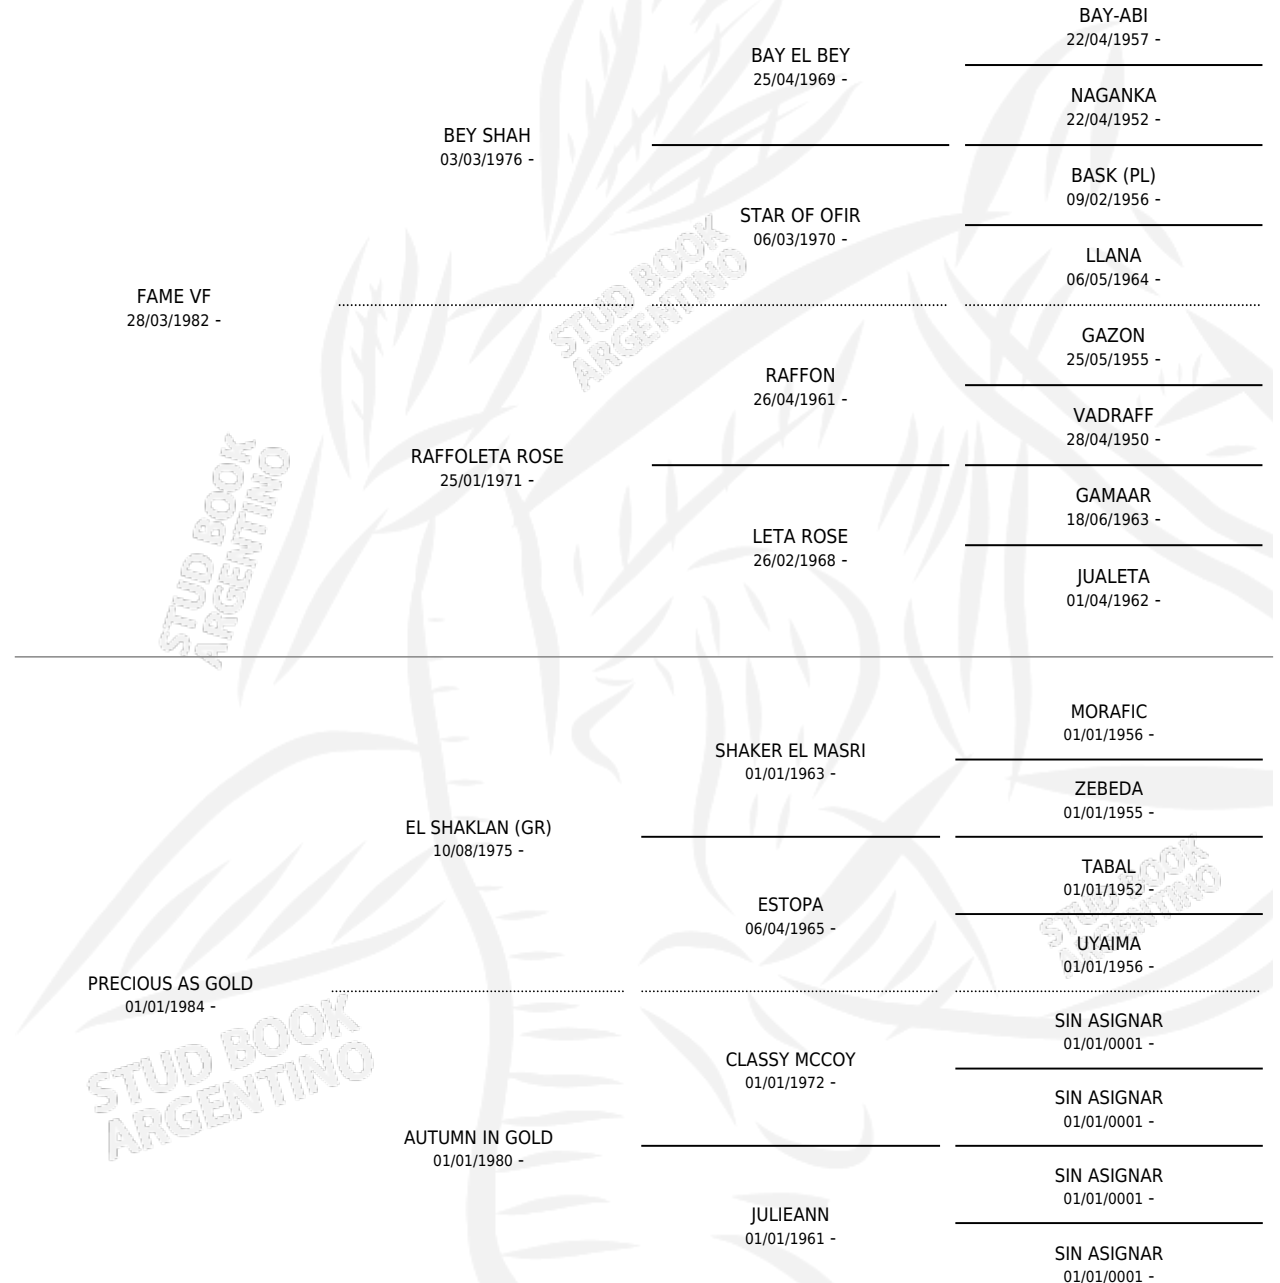

VERSACE

por FAME VF y PRECIOUS AS GOLD por EL SHAKLAN (GR)

Argentina · Macho · Zaino · AP · 01/01/1995
Familia · Volumen 35

ESTADO

TIPIFICACIÓN SANGUÍNEA	✓
TIPIFICACIÓN POR ADN	✓
PASAPORTE	X
IDENTIFICACIÓN POR MICROCHIP	X
REPRODUCTOR	X

Lugar de nacimiento: Campo particular

Criador: Sin dato

~

HIJOS

	MACHOS	HEMBRAS
7 NACIERON	2	5
SIN ACTUACIONES		

PEDIGREE