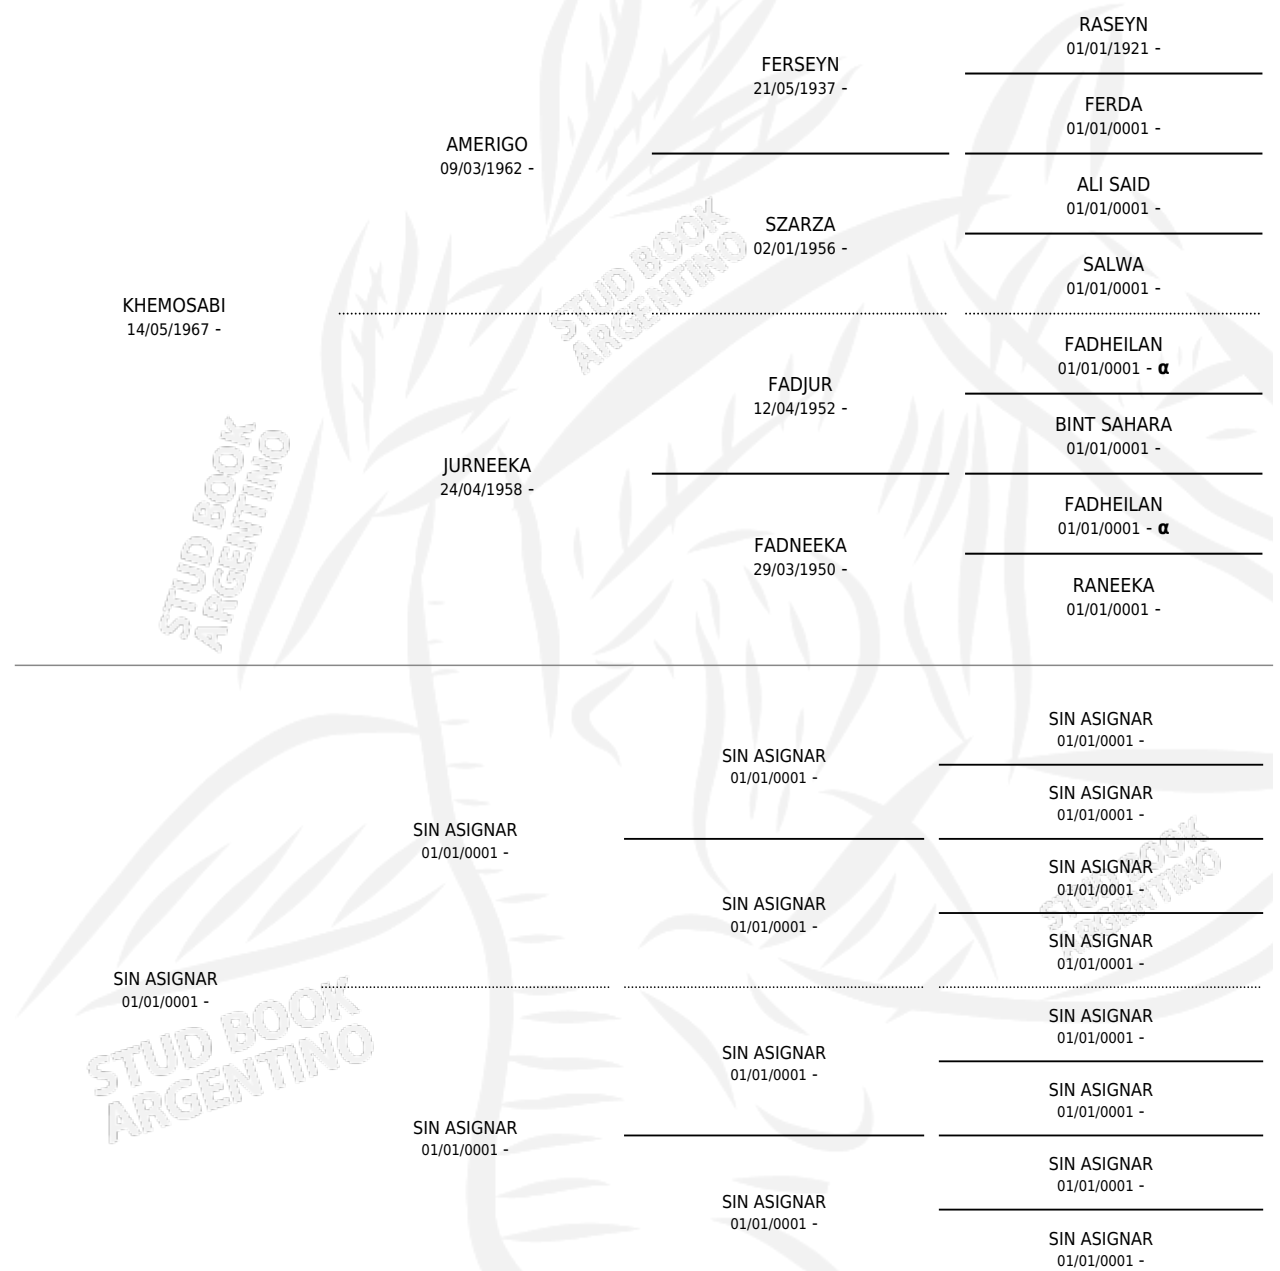

Lugar de nacimiento: Campo particular

Criador: Sin dato

~

HIJOS

	MACHOS	HEMBRAS
1 NACIERON	1	0
SIN ACTUACIONES		

INBREEDING : α

PEDIGREE

MOSKA