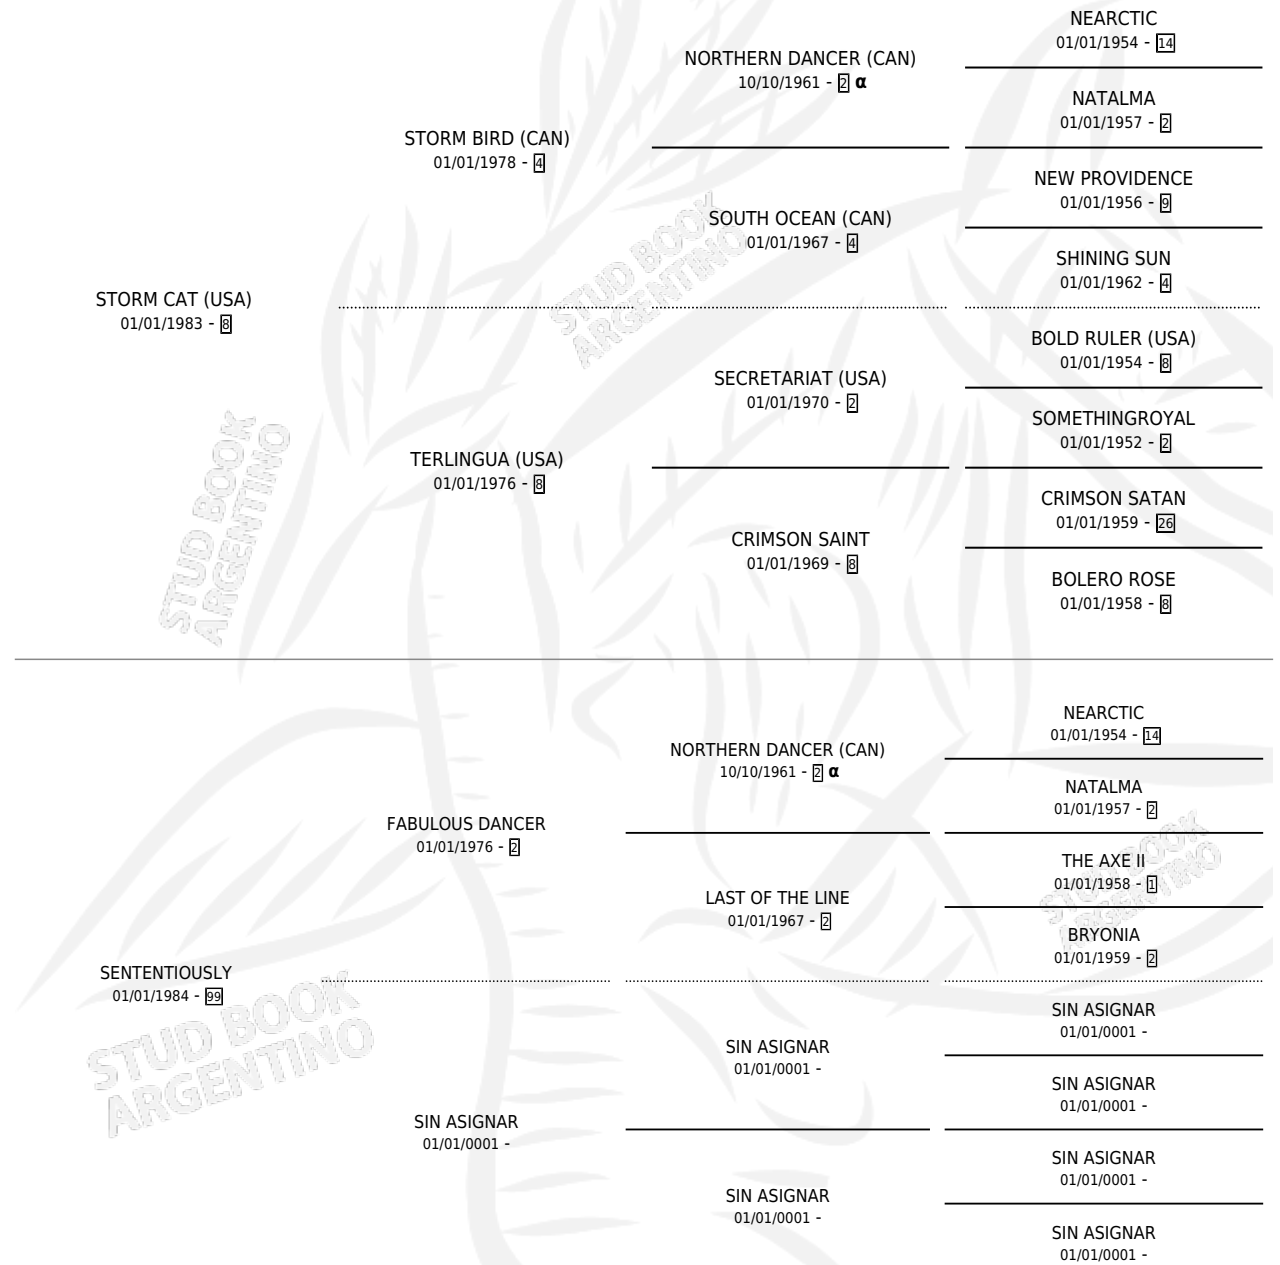

SHE'S CATTY

por **STORM CAT (USA)** y **SENTENTIOUSLY** por **FABULOUS DANCER**

Argentina · Hembra · No Consigna · SP · 01/01/1992
Familia 99 · Volumen 34

ESTADO

TIPIFICACIÓN SANGUÍNEA	X
TIPIFICACIÓN POR ADN	X
PASAPORTE	X
IDENTIFICACIÓN POR MICROCHIP	X
REPRODUCTOR	X

Lugar de nacimiento: Campo particular

Criador: Sin dato

~

HIJOS

	MACHOS	HEMBRAS
1 NACIERON	0	1
SIN ACTUACIONES		

PEDIGREE

INBREEDING : α