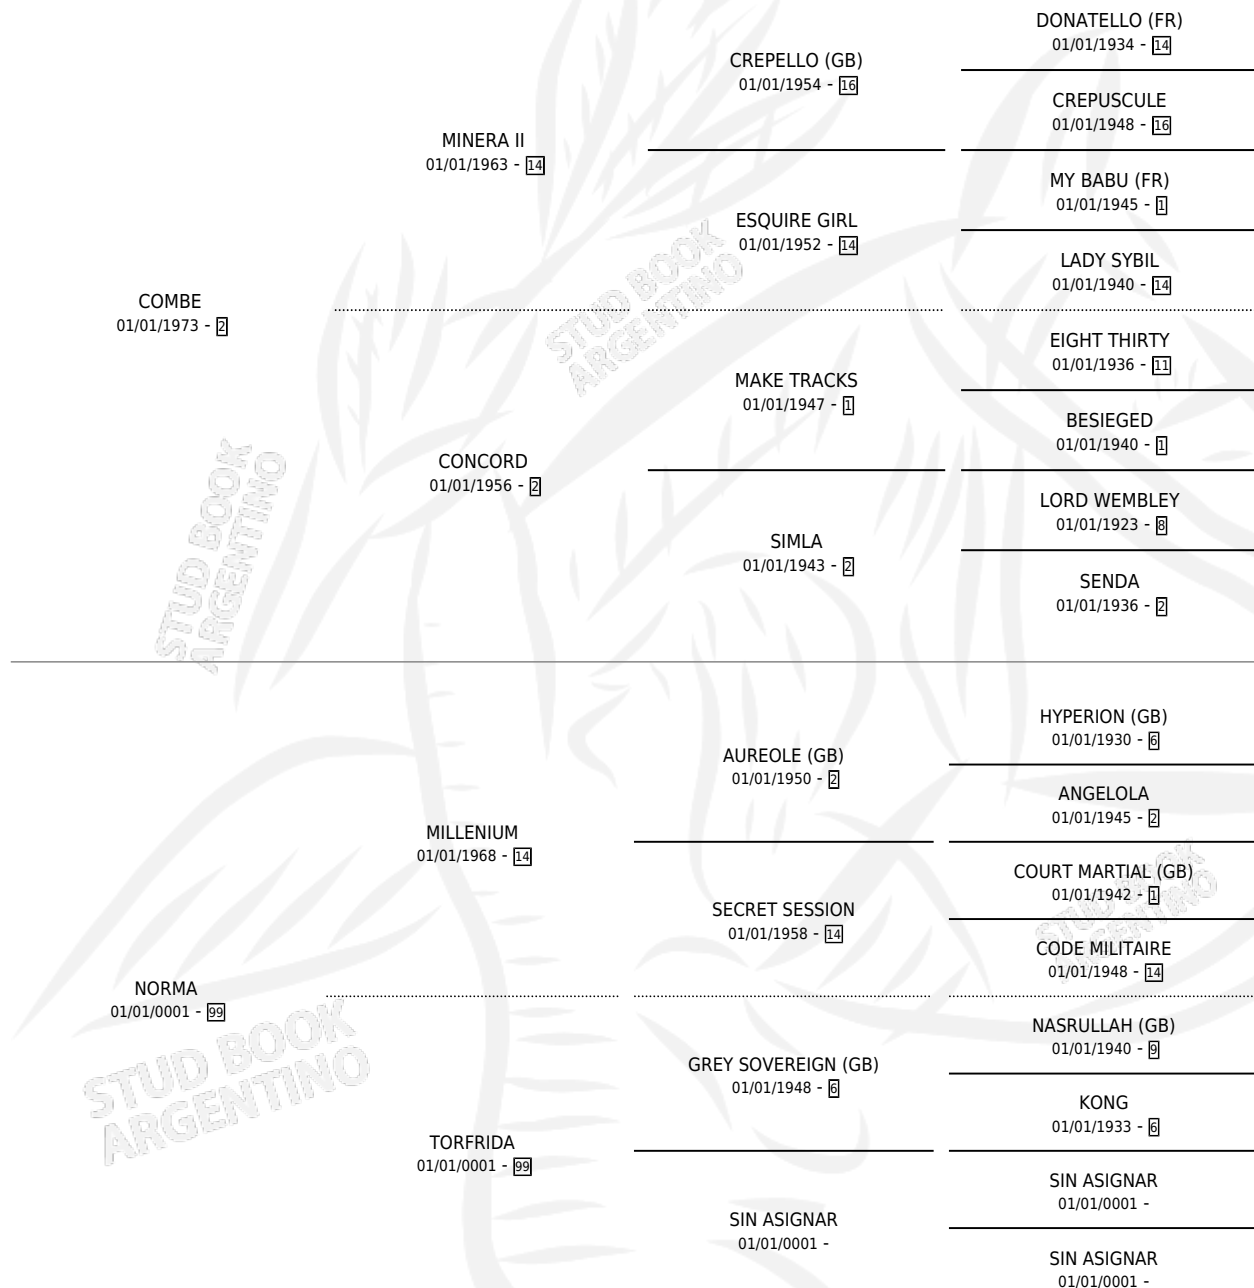

# KINORMA

por COMBE y NORMA por MILLENIUM

Argentina · Hembra · Tordillo · SP · 01/01/1989  
Familia 99 · Volumen 33

## ESTADO

TIPIFICACIÓN SANGUÍNEA	X
TIPIFICACIÓN POR ADN	X
PASAPORTE	X
IDENTIFICACIÓN POR MICROCHIP	X
REPRODUCTOR	X

**Lugar de nacimiento:** Campo particular

**Criador:** Sin dato

~