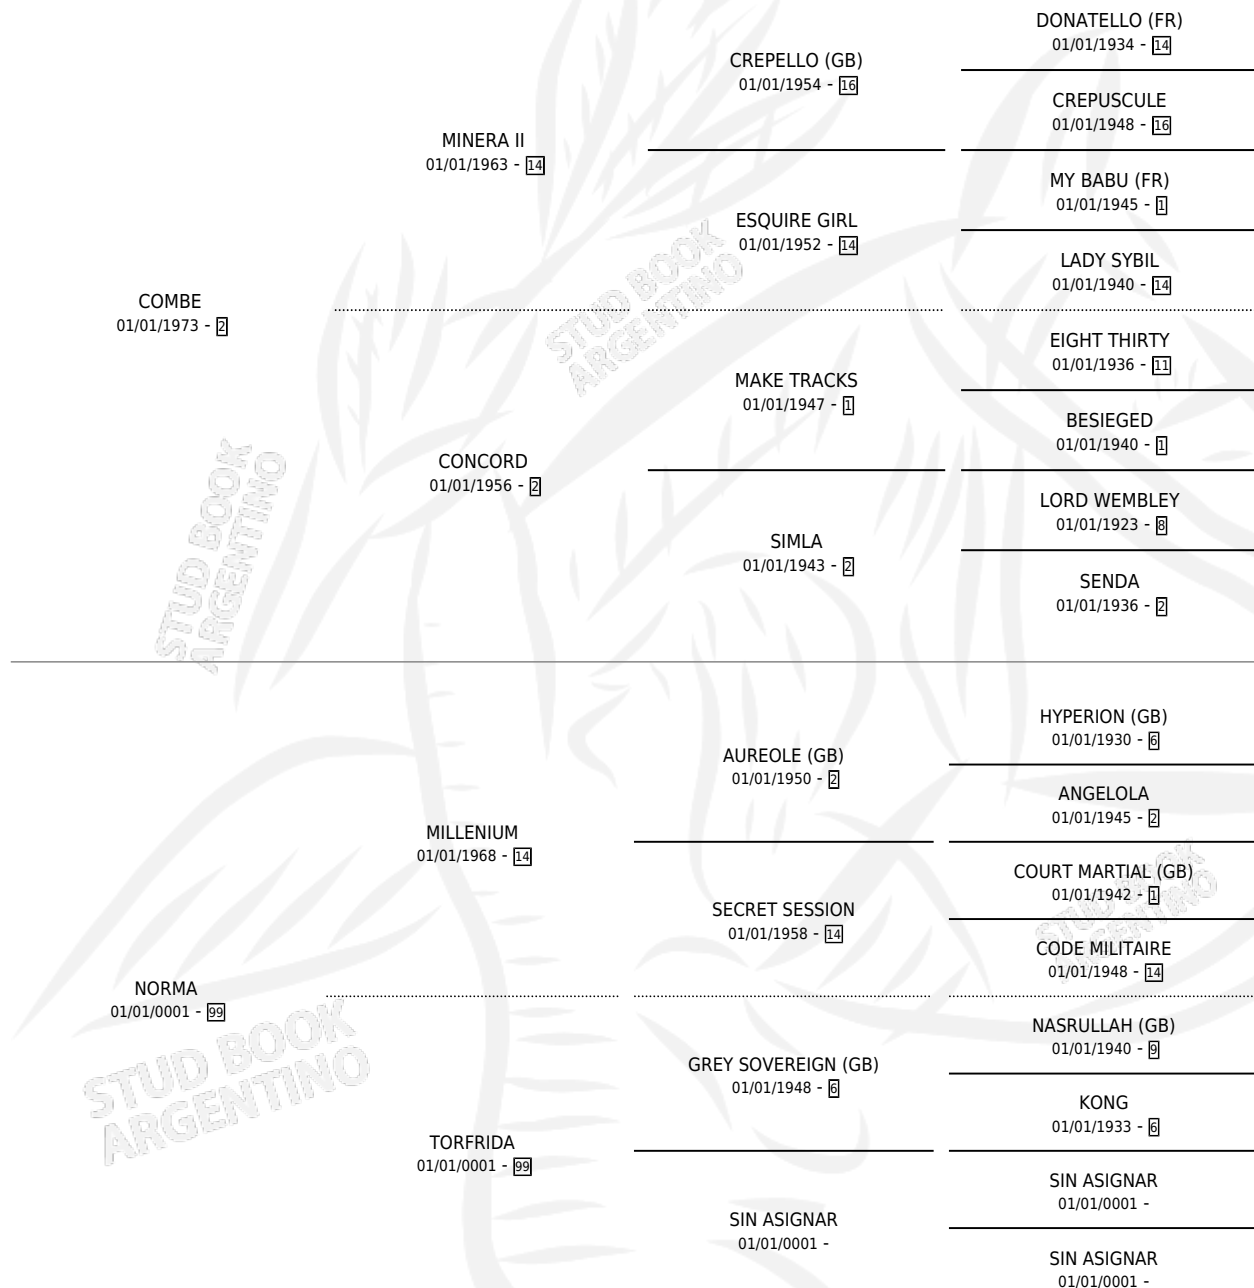

KINORMA

por COMBE y NORMA por MILLENIUM

Argentina · Hembra · Tordillo · SP · 01/01/1989
Familia 99 · Volumen 33

ESTADO

TIPIFICACIÓN SANGUÍNEA	X
TIPIFICACIÓN POR ADN	X
PASAPORTE	X
IDENTIFICACIÓN POR MICROCHIP	X
REPRODUCTOR	X

Lugar de nacimiento: Campo particular

Criador: Sin dato

~

HIJOS

	MACHOS	HEMBRAS
1 NACIERON	0	1

SIN ACTUACIONES

PEDIGREE

KINORMA