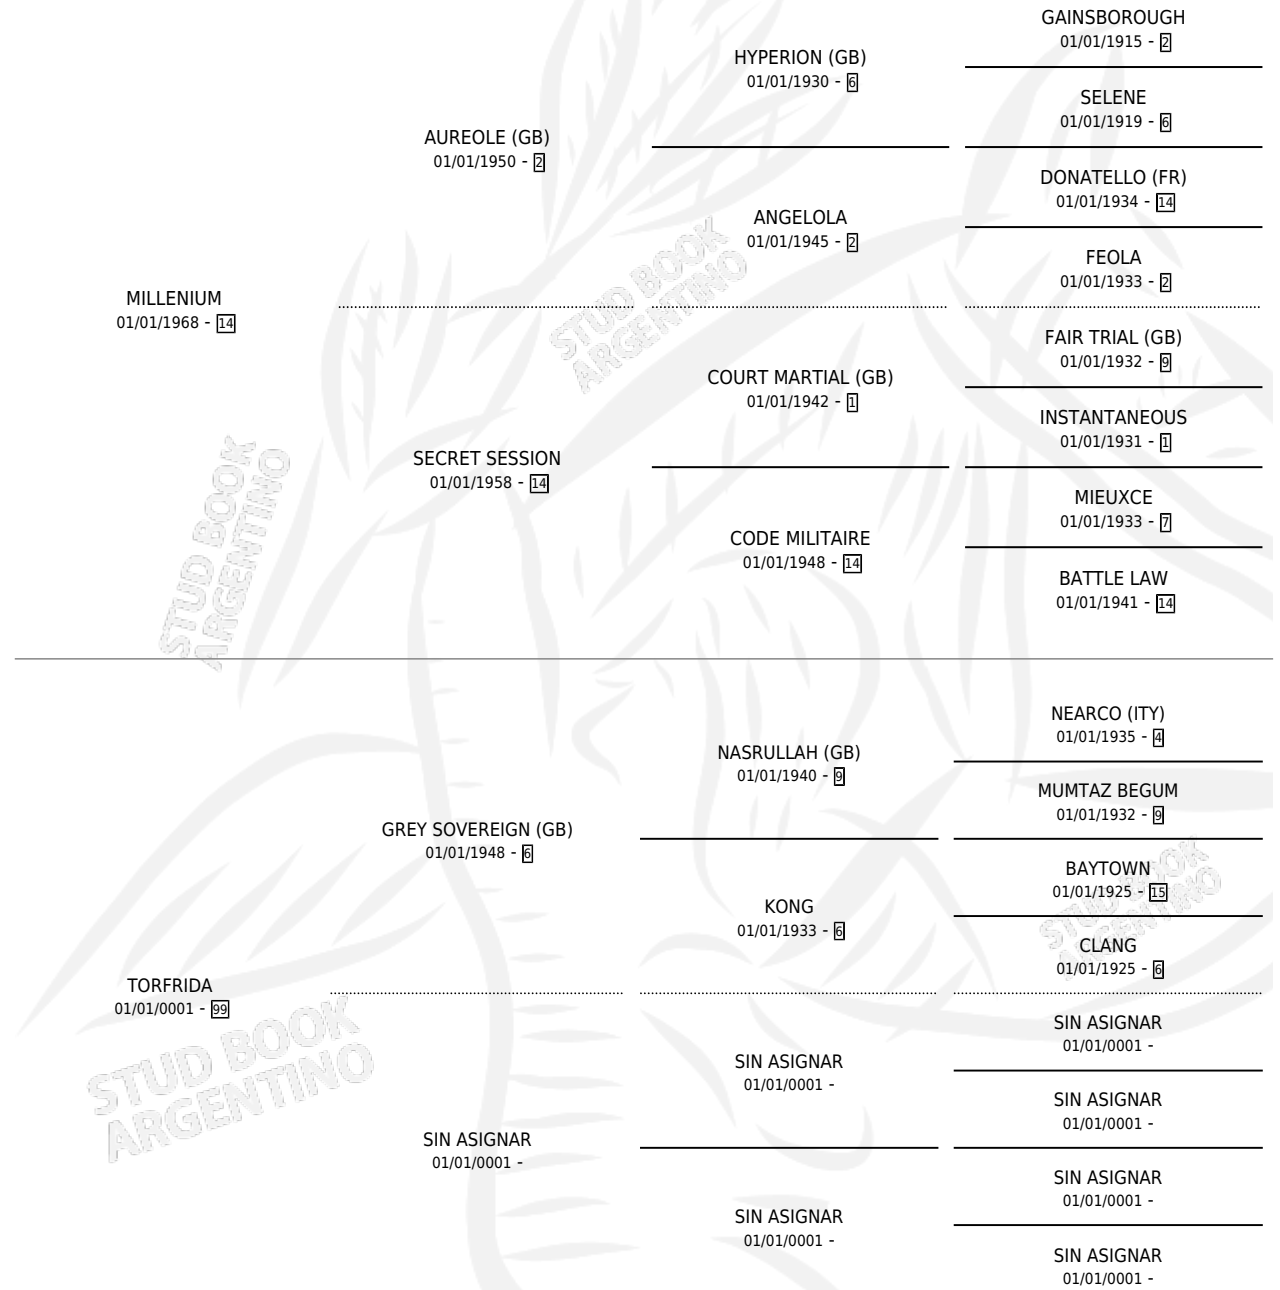

NORMA

por MILLENIUM y TORFRIDA por GREY SOVEREIGN (GB)

Argentina · Hembra · No Consigna · SP · 01/01/0001
Familia 99 · Volumen web

ESTADO

TIPIFICACIÓN SANGUÍNEA	X
TIPIFICACIÓN POR ADN	X
PASAPORTE	X
IDENTIFICACIÓN POR MICROCHIP	X
REPRODUCTOR	X

Lugar de nacimiento: Campo particular

Criador: Sin dato

~

HIJOS

	MACHOS	HEMBRAS
1 NACIERON	0	1

SIN ACTUACIONES

PEDIGREE

NORMA