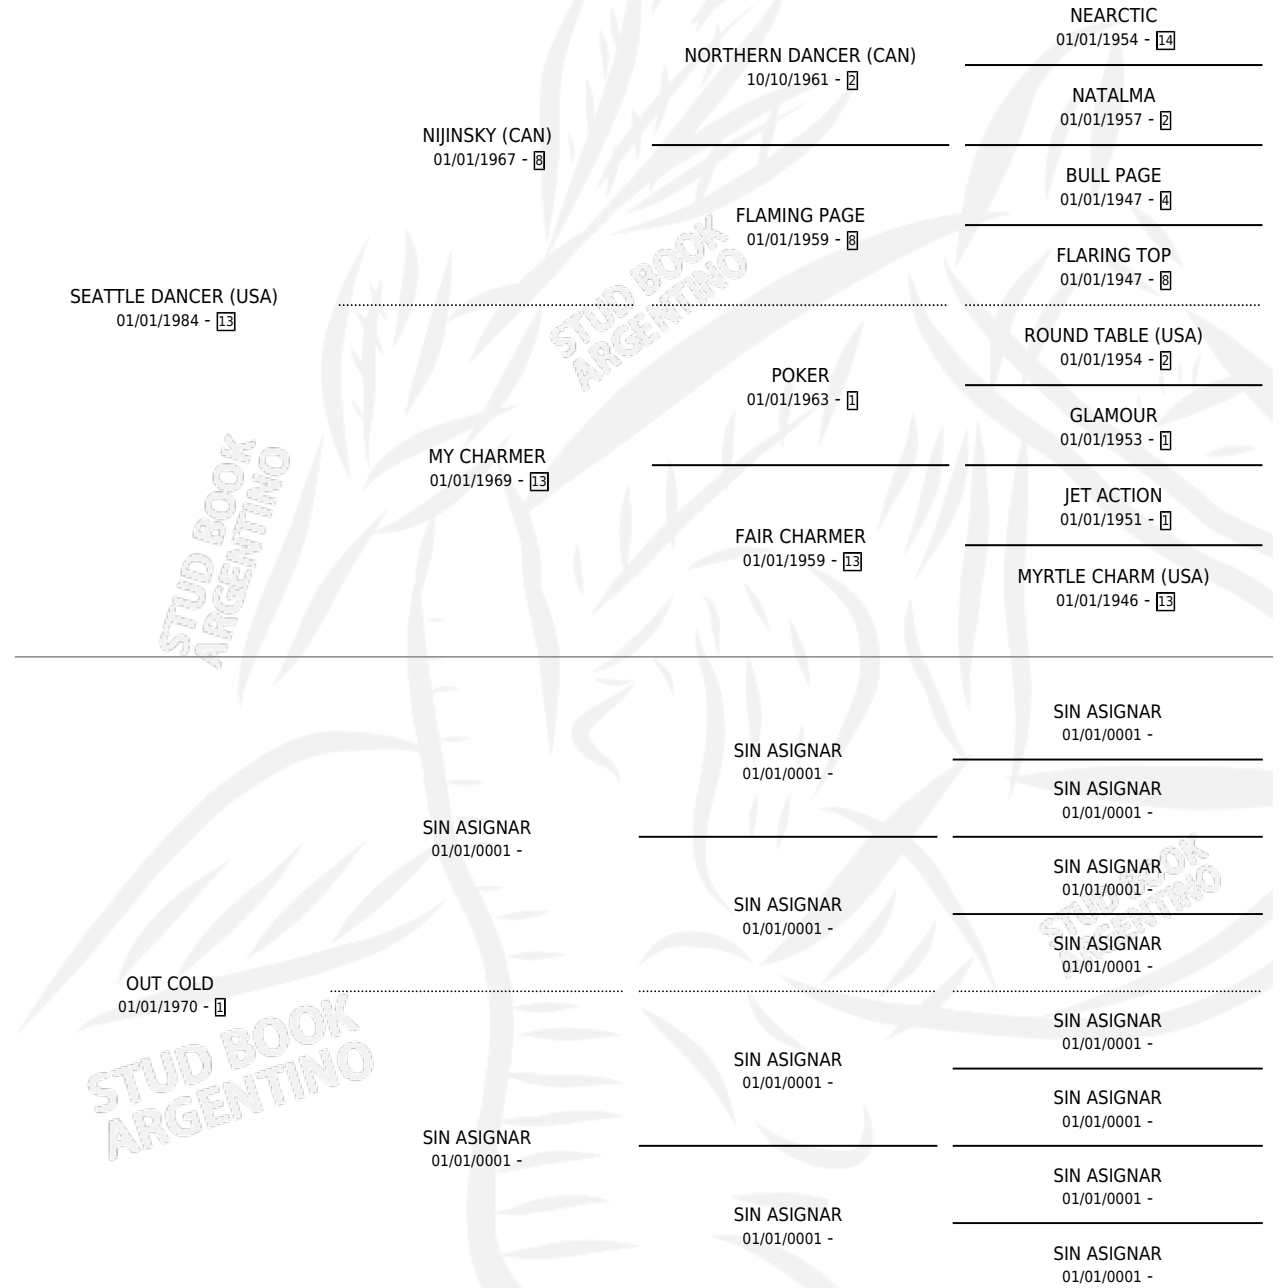

HEATHER'S FLIGHT

por SEATTLE DANCER (USA) y OUT COLD por SIN ASIGNAR

Argentina · Hembra · No Consigna · SP · 01/01/1993
Familia 1-w · Volumen 35

ESTADO

| | |
|------------------------------|---|
| TIPIFICACIÓN SANGUÍNEA | X |
| TIPIFICACIÓN POR ADN | X |
| PASAPORTE | X |
| IDENTIFICACIÓN POR MICROCHIP | X |
| REPRODUCTOR | X |

Lugar de nacimiento: Campo particular

Criador: Sin dato

~

HIJOS

| | MACHOS | HEMBRAS |
|-----------------|--------|---------|
| 1 NACIERON | 0 | 1 |
| SIN ACTUACIONES | | |

PEDIGREE

HEATHER'S FLIGHT

Datos oficiales del Stud Book Argentino