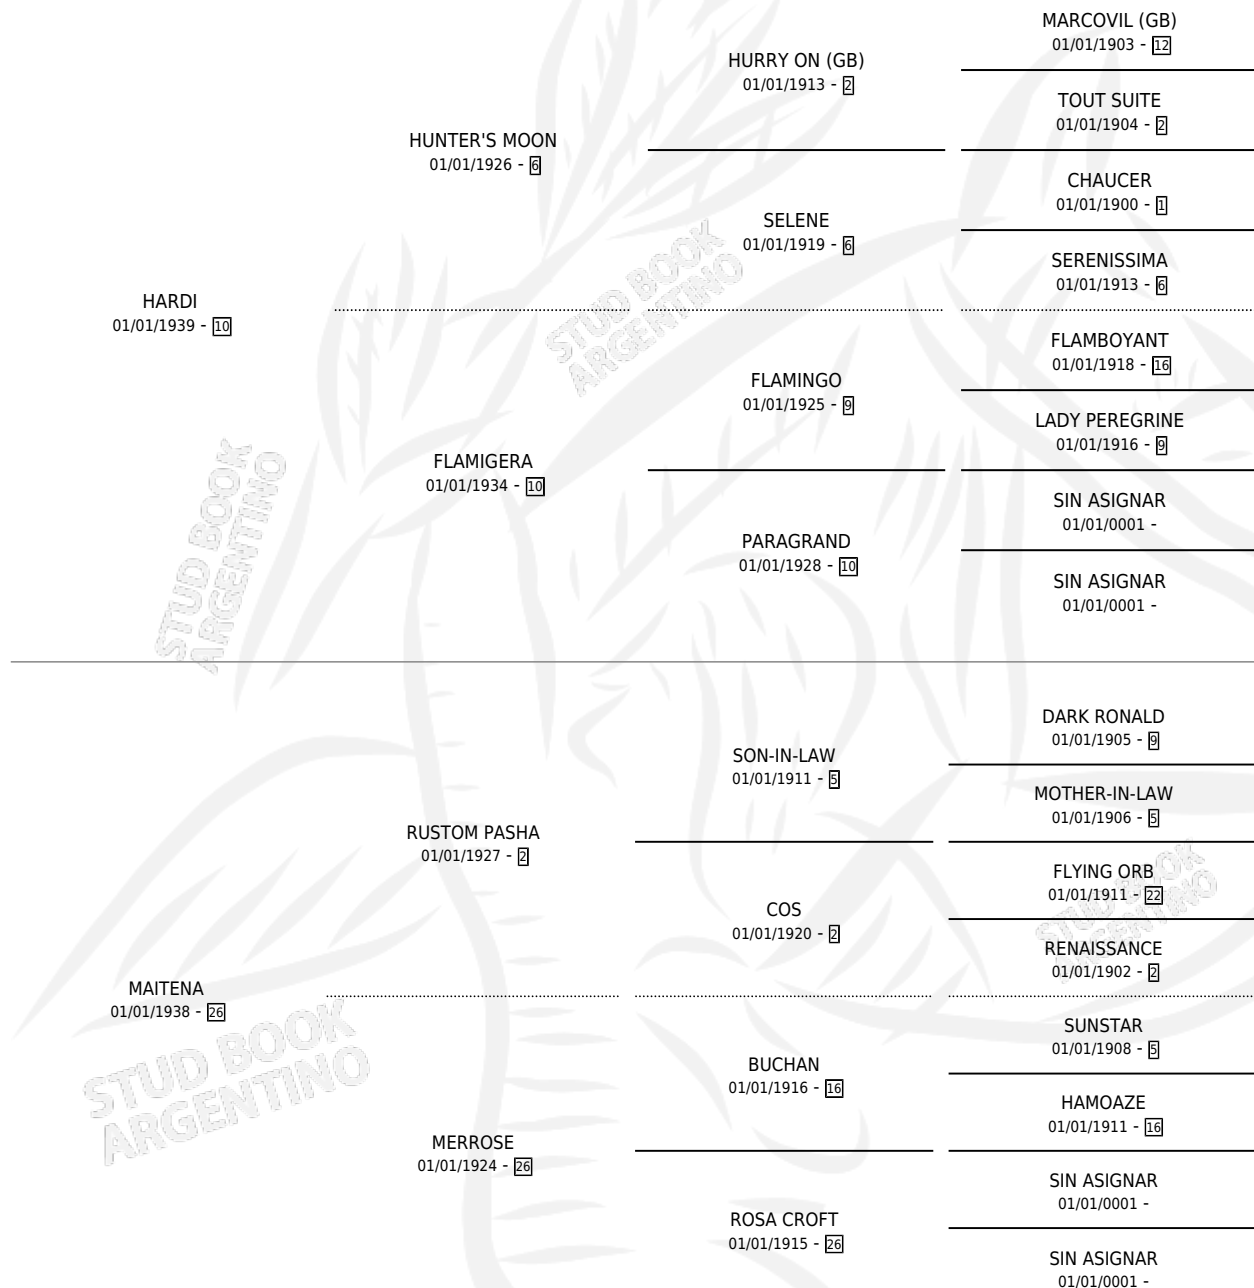

MAICENA

por **HARDI** y **MAITENA** por **RUSTOM PASHA**

Argentina · Hembra · Zaino · SP · 01/01/1945
Familia 26 · Volumen 19

ESTADO

TIPIFICACIÓN SANGUÍNEA	X
TIPIFICACIÓN POR ADN	X
PASAPORTE	X
IDENTIFICACIÓN POR MICROCHIP	X
REPRODUCTOR	X

Lugar de nacimiento: Campo particular

Criador: Sin dato

~

HIJOS

	MACHOS	HEMBRAS
1 NACIERON	0	1
SIN ACTUACIONES		

PEDIGREE

MAICENA

Datos oficiales del Stud Book Argentino