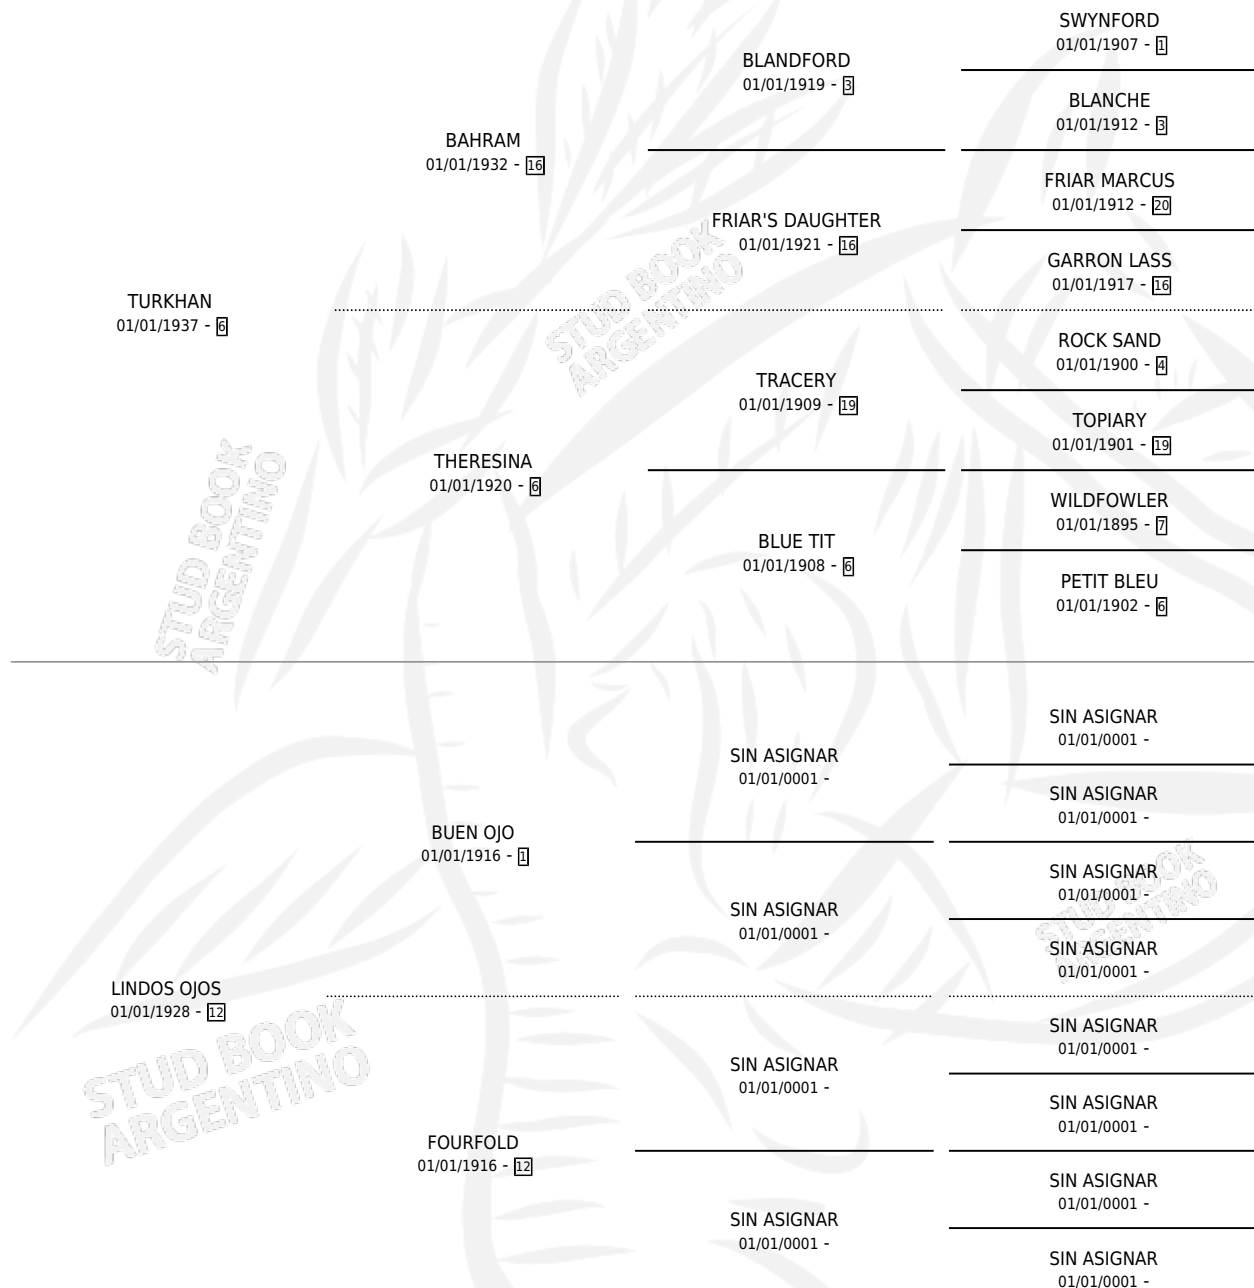

LINARIA

por **TURKHAN** y **LINDOS OJOS** por **BUEN OJO**

Argentina · Hembra · Alazan · SP · 01/01/1943
Familia 12-c · Volumen 18

ESTADO

TIPIFICACIÓN SANGUÍNEA	X
TIPIFICACIÓN POR ADN	X
PASAPORTE	X
IDENTIFICACIÓN POR MICROCHIP	X
REPRODUCTOR	X

Lugar de nacimiento: Campo particular

Criador: Sin dato

~

HIJOS

	MACHOS	HEMBRAS
1 NACIERON	0	1
SIN ACTUACIONES		

PEDIGREE

LINARIA

Datos oficiales del Stud Book Argentino