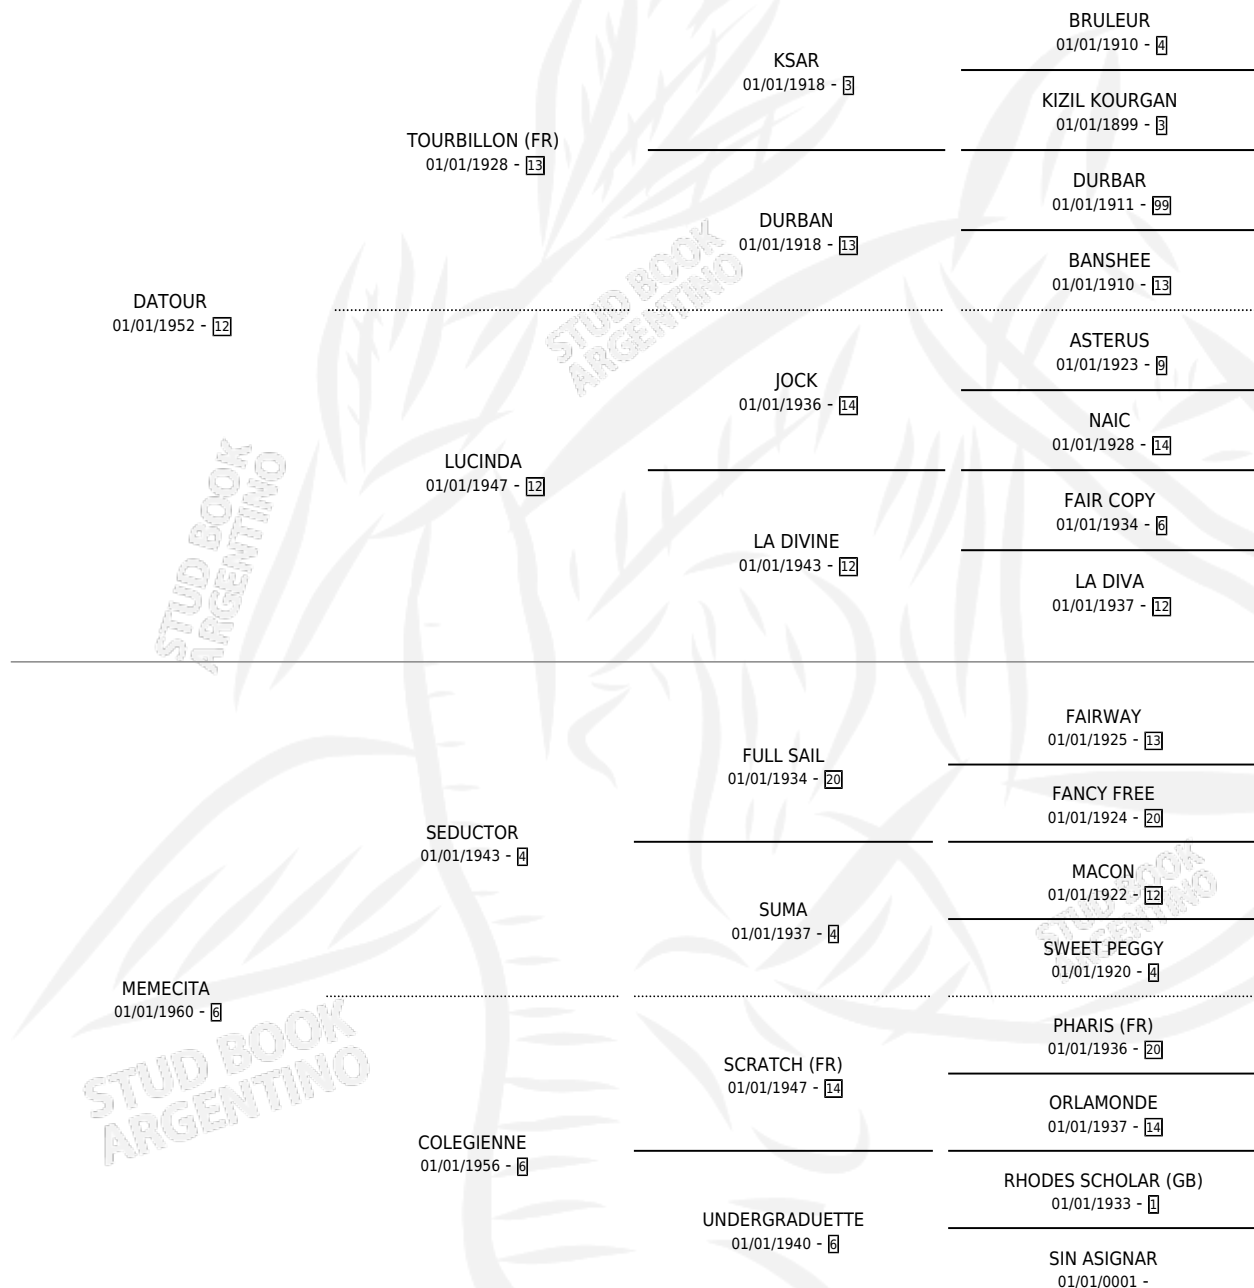

TRINGUI

por **DATOUR** y **MEMECITA** por **SEDUCTOR**

Argentina · Hembra · Zaino Negro · SP · 01/01/1968
Familia 6-f · Volumen 26

ESTADO

TIPIFICACIÓN SANGUÍNEA	X
TIPIFICACIÓN POR ADN	X
PASAPORTE	X
IDENTIFICACIÓN POR MICROCHIP	X
REPRODUCTOR	X

Lugar de nacimiento: Campo particular

Criador: Sin dato

~

HIJOS

	MACHOS	HEMBRAS
1 NACIERON	0	1
1 CORRIERON	0	1
1 GANARON	0	1
0 GANADORES CL	0 GANADORES GR	0 GANADORES G1

PEDIGREE

TRINGUI

Datos oficiales del Stud Book Argentino