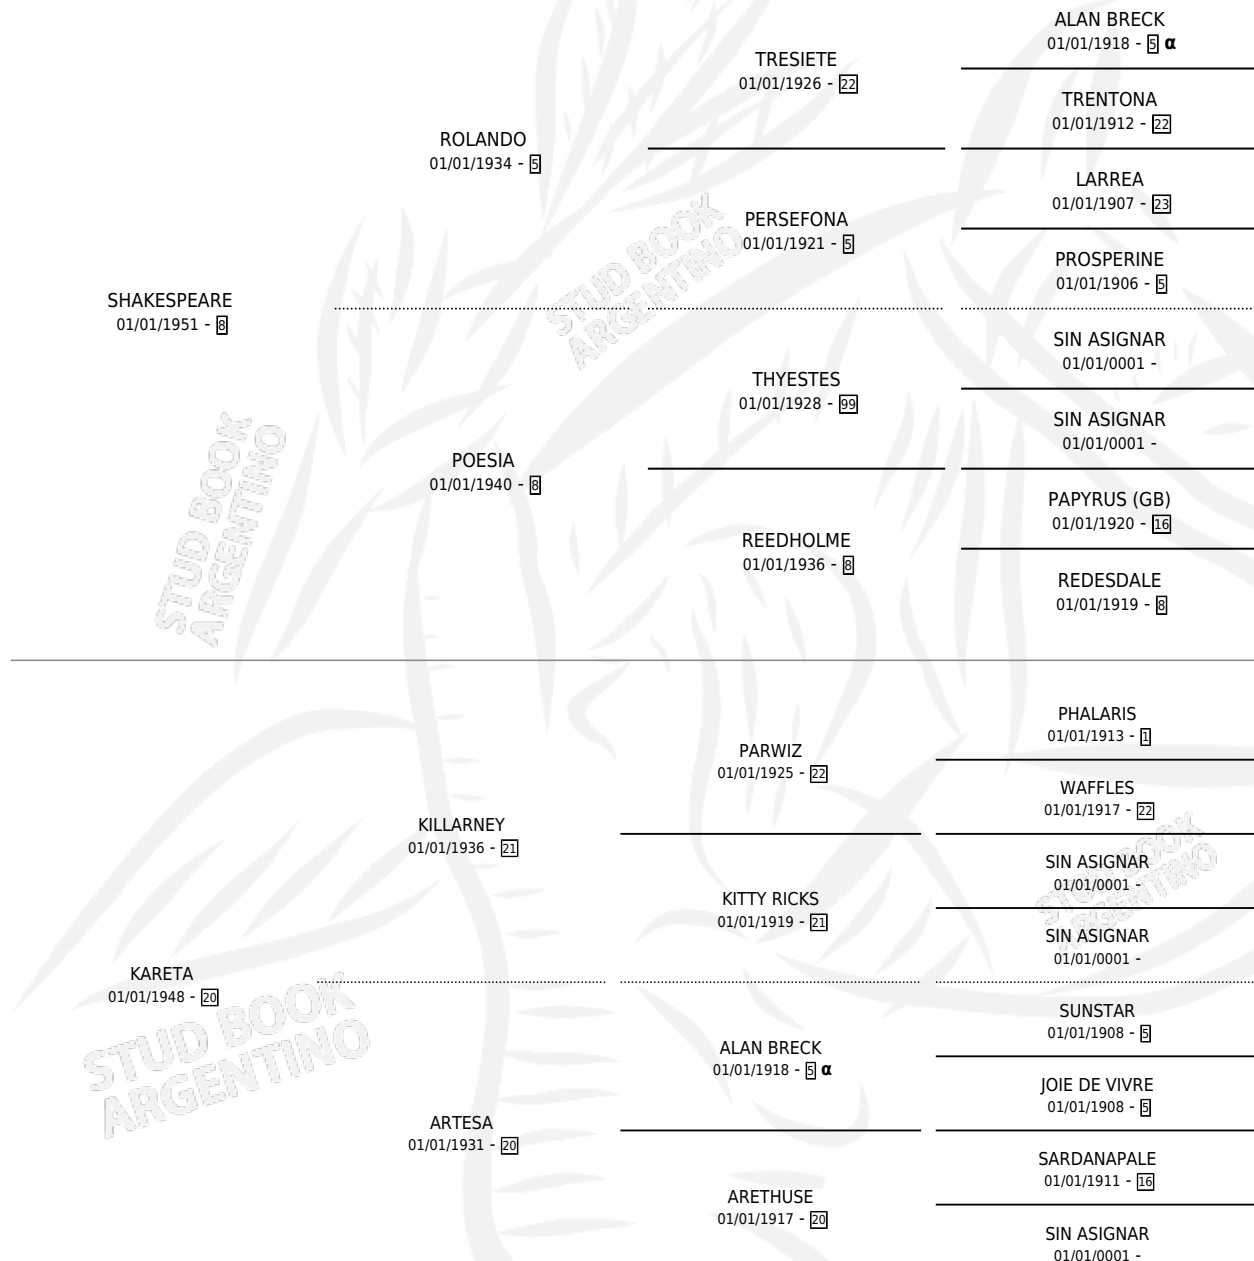

KABARA

por SHAKESPEARE y KARETA por KILLARNEY

Argentina · Hembra · Tordillo · SP · 01/01/1960
Familia 20 · Volumen 24

ESTADO

TIPIFICACIÓN SANGUÍNEA	X
TIPIFICACIÓN POR ADN	X
PASAPORTE	X
IDENTIFICACIÓN POR MICROCHIP	X
REPRODUCTOR	X

Lugar de nacimiento: Campo particular

Criador: Sin dato

~

HIJOS

	MACHOS	HEMBRAS
1 NACIERON	0	1
SIN ACTUACIONES		

PEDIGREE

INBREEDING : α

KABARA