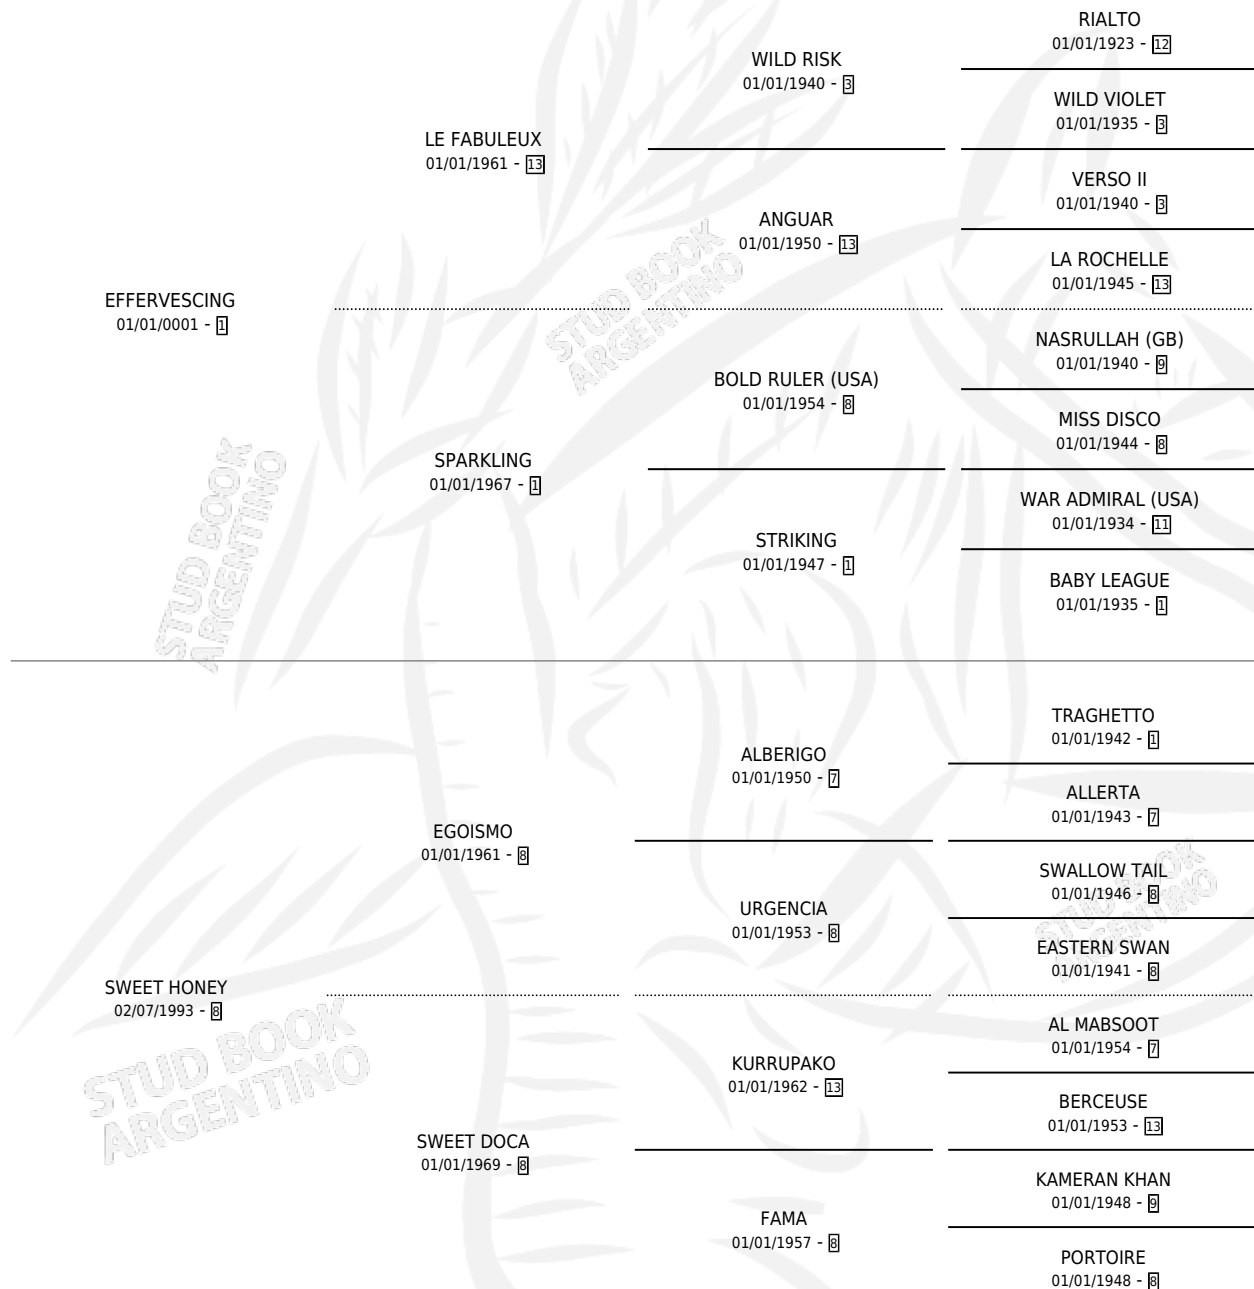

SUSPICIOUS MIND

por EFFERVESCING y SWEET HONEY por EGOISMO

Argentina · Macho · No Consigna · SP · 01/01/0001
Familia 8-f · Volumen web

ESTADO

TIPIFICACIÓN SANGUÍNEA	X
TIPIFICACIÓN POR ADN	X
PASAPORTE	X
IDENTIFICACIÓN POR MICROCHIP	X
REPRODUCTOR	X

Lugar de nacimiento: Campo particular

Criador: Sin dato

~

HIJOS

	MACHOS	HEMBRAS
1 NACIERON	0	1
1 CORRIERON	0	1

SIN ACTUACIONES

PEDIGREE

SUSPICIOUS MIND