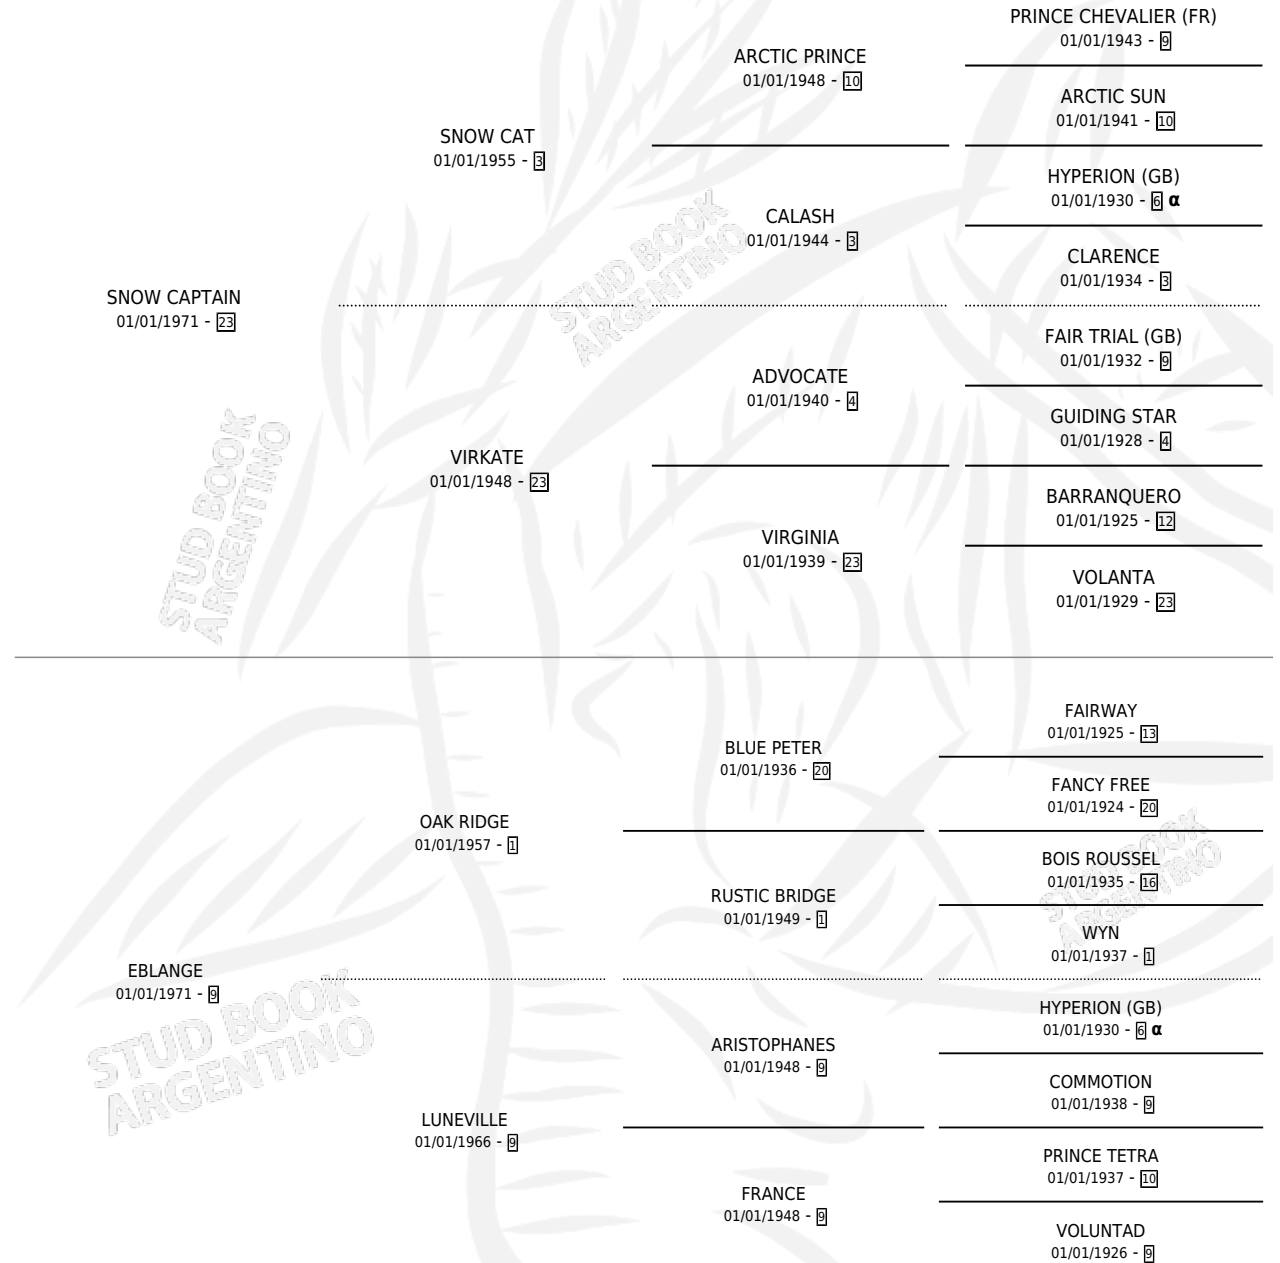

CAP-RIDGE

por SNOW CAPTAIN y EBLANGE por OAK RIDGE

Argentina · Hembra · Alazan · SP · 20/09/1977
Familia 9-b · Volumen 29

ESTADO

TIPIFICACIÓN SANGUÍNEA	X
TIPIFICACIÓN POR ADN	X
PASAPORTE	X
IDENTIFICACIÓN POR MICROCHIP	X
REPRODUCTOR	X

Lugar de nacimiento: Campo particular

Criador: Sin dato

PEDIGREE

INBREEDING : α

CAMPAÑA

Solo carreras oficiales de Argentina

POR EDAD

EDAD	CC	1°	2°	3°	4°	5°	NP	CLC	CLG	CLCG1	CLGG1	IMPORTE	GANANCIA / CC
4 AÑOS	1	1	0	0	0	0	0	0	0	0	0	\$0	\$0
TOTALES	1	1	0	0	0	0	0	0	0	0	0	\$0	\$0
%		100%	0.0%	0.0%	0.0%	0.0%	0.0%	0.0%	0.0%	0.0%	0.0%		