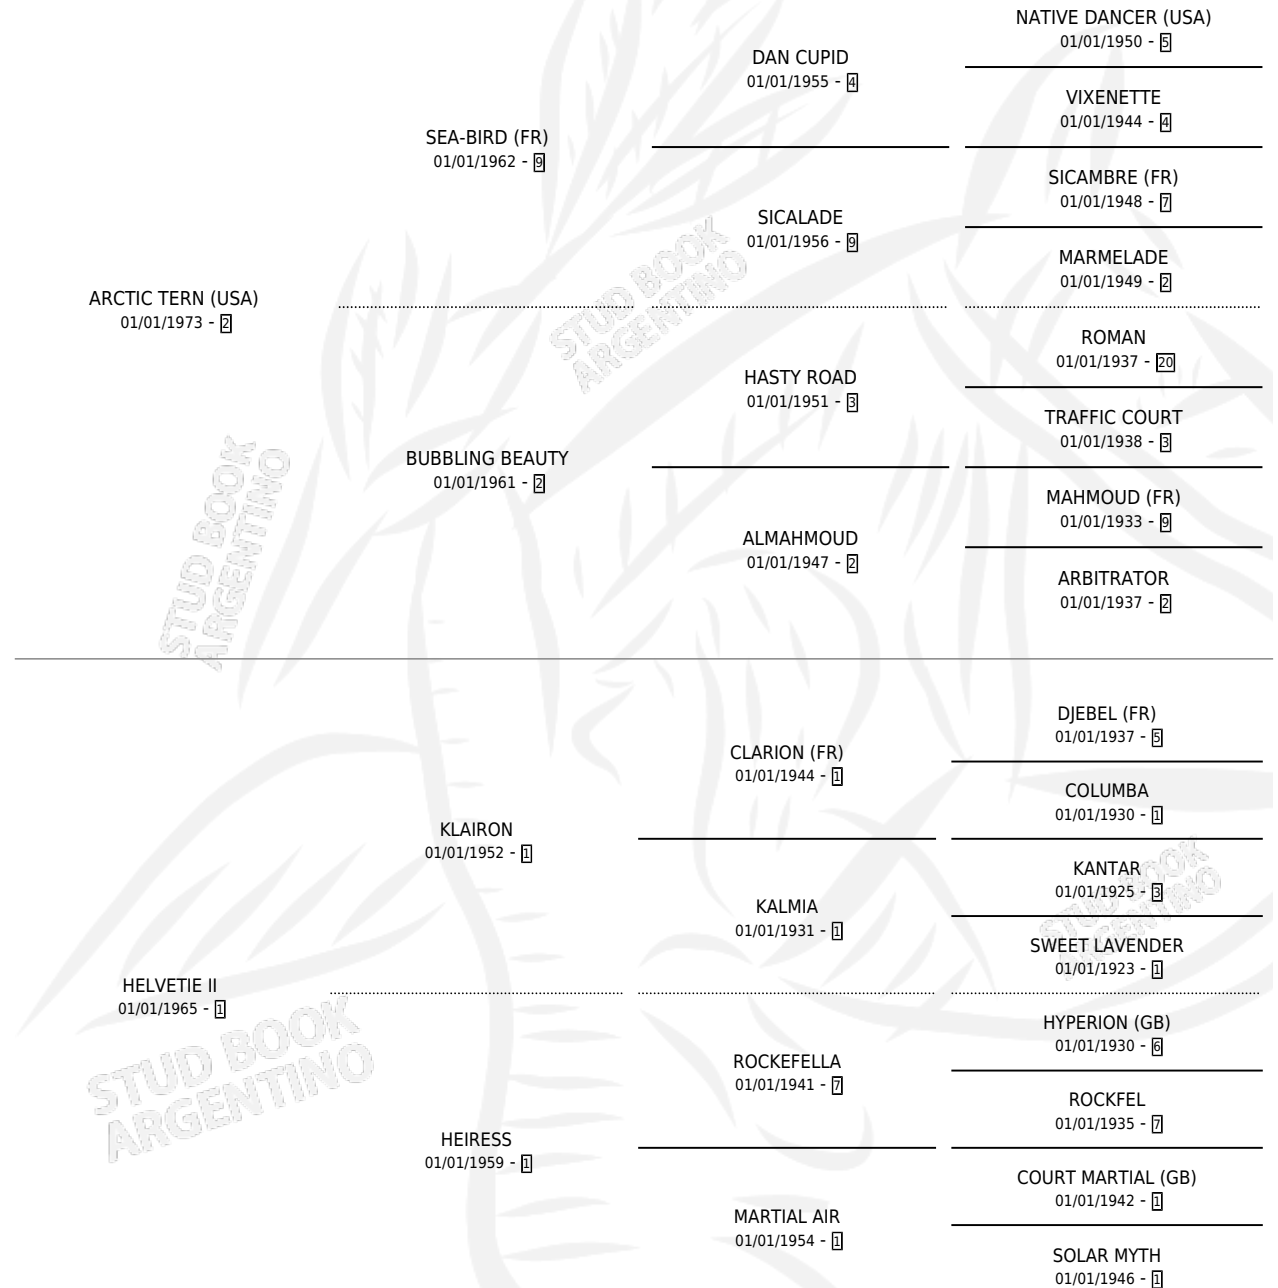

HYBLA

por **ARCTIC TERN (USA)** y **HELVETIE II** por **KLAIRON**

Argentina · Hembra · Alazan · SP · 01/01/1981
Familia 1-w · Volumen 31

ESTADO

TIPIFICACIÓN SANGUÍNEA	X
TIPIFICACIÓN POR ADN	X
PASAPORTE	X
IDENTIFICACIÓN POR MICROCHIP	X
REPRODUCTOR	X

Lugar de nacimiento: Campo particular

Criador: Sin dato

~

HIJOS

	MACHOS	HEMBRAS
1 NACIERON	0	1

SIN ACTUACIONES

PEDIGREE

HYBLA