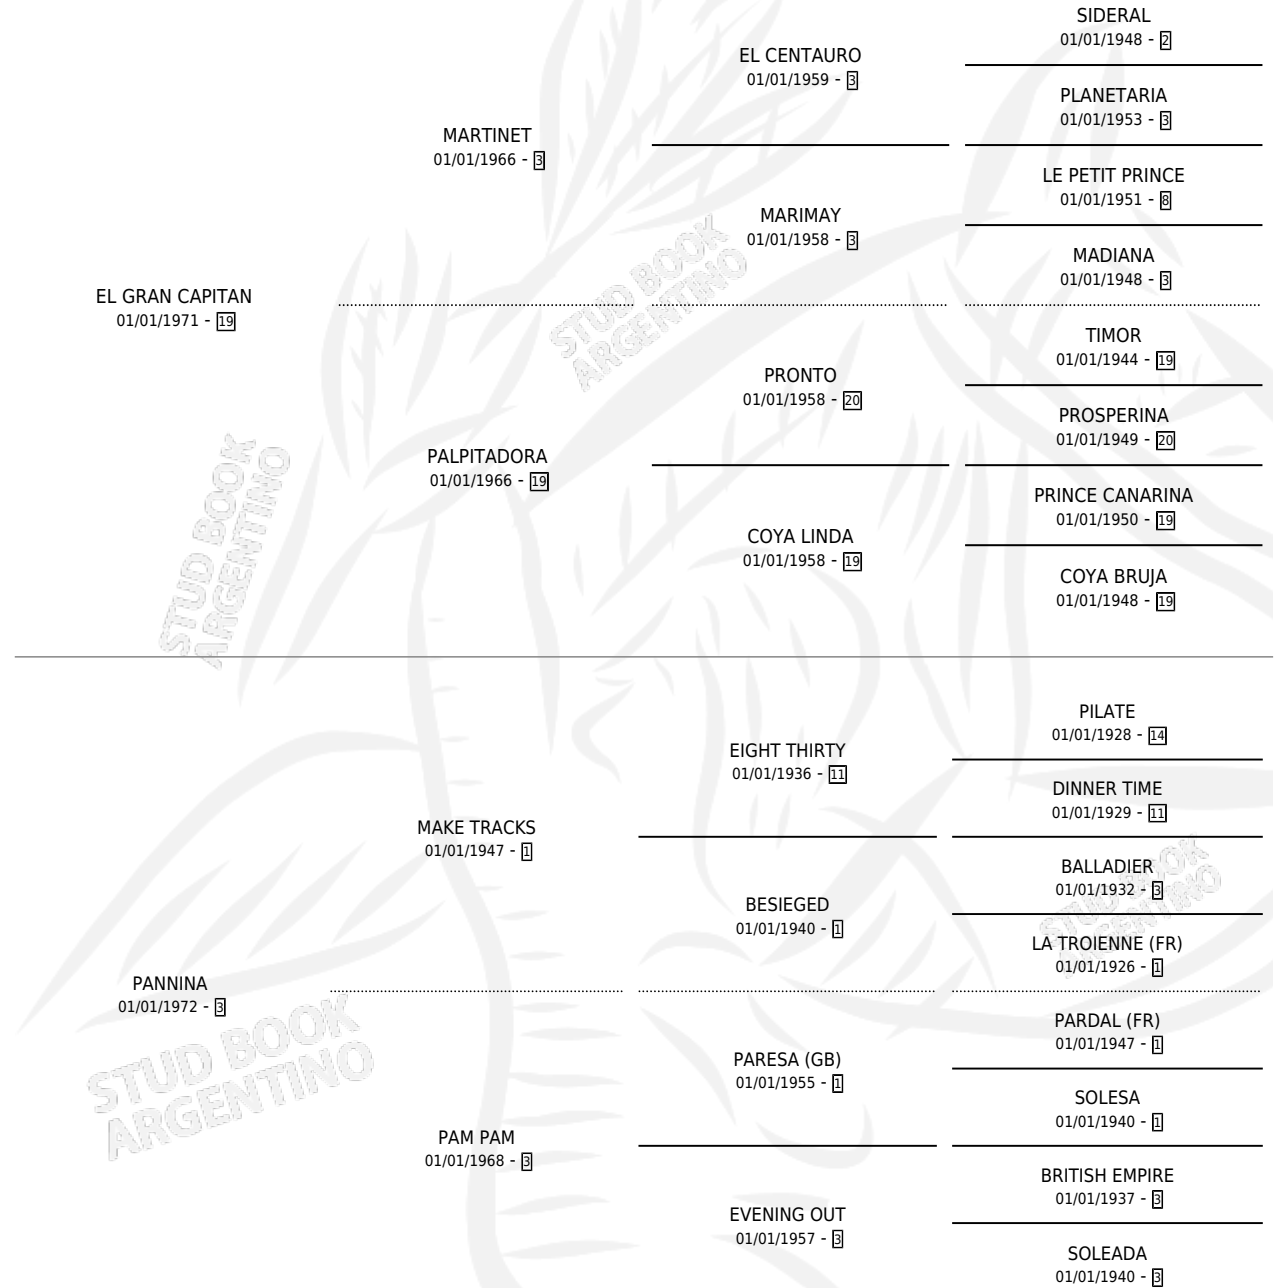

POIS NAO

por EL GRAN CAPITAN y PANNINA por MAKE TRACKS

Argentina · Macho · No Consigna · SP · 01/01/1977
Familia 3-d · Volumen 29

ESTADO

TIPIFICACIÓN SANGUÍNEA	X
TIPIFICACIÓN POR ADN	X
PASAPORTE	X
IDENTIFICACIÓN POR MICROCHIP	X
REPRODUCTOR	X

Lugar de nacimiento: Campo particular

Criador: Sin dato

PEDIGREE

CAMPAÑA

Solo carreras oficiales de Argentina

POR EDAD

EDAD	CC	1°	2°	3°	4°	5°	NP	CLC	CLG	CLCG1	CLGG1	IMPORTE	GANANCIA / CC
4 AÑOS	1	1	0	0	0	0	0	0	0	0	0	\$0	\$0
5 AÑOS	1	1	0	0	0	0	0	0	0	0	0	\$0	\$0
TOTALES	2	2	0	0	0	0	0	0	0	0	0	\$0	\$0
%		100%	0.0%	0.0%	0.0%	0.0%	0.0%	0.0%	0.0%	0.0%	0.0%		