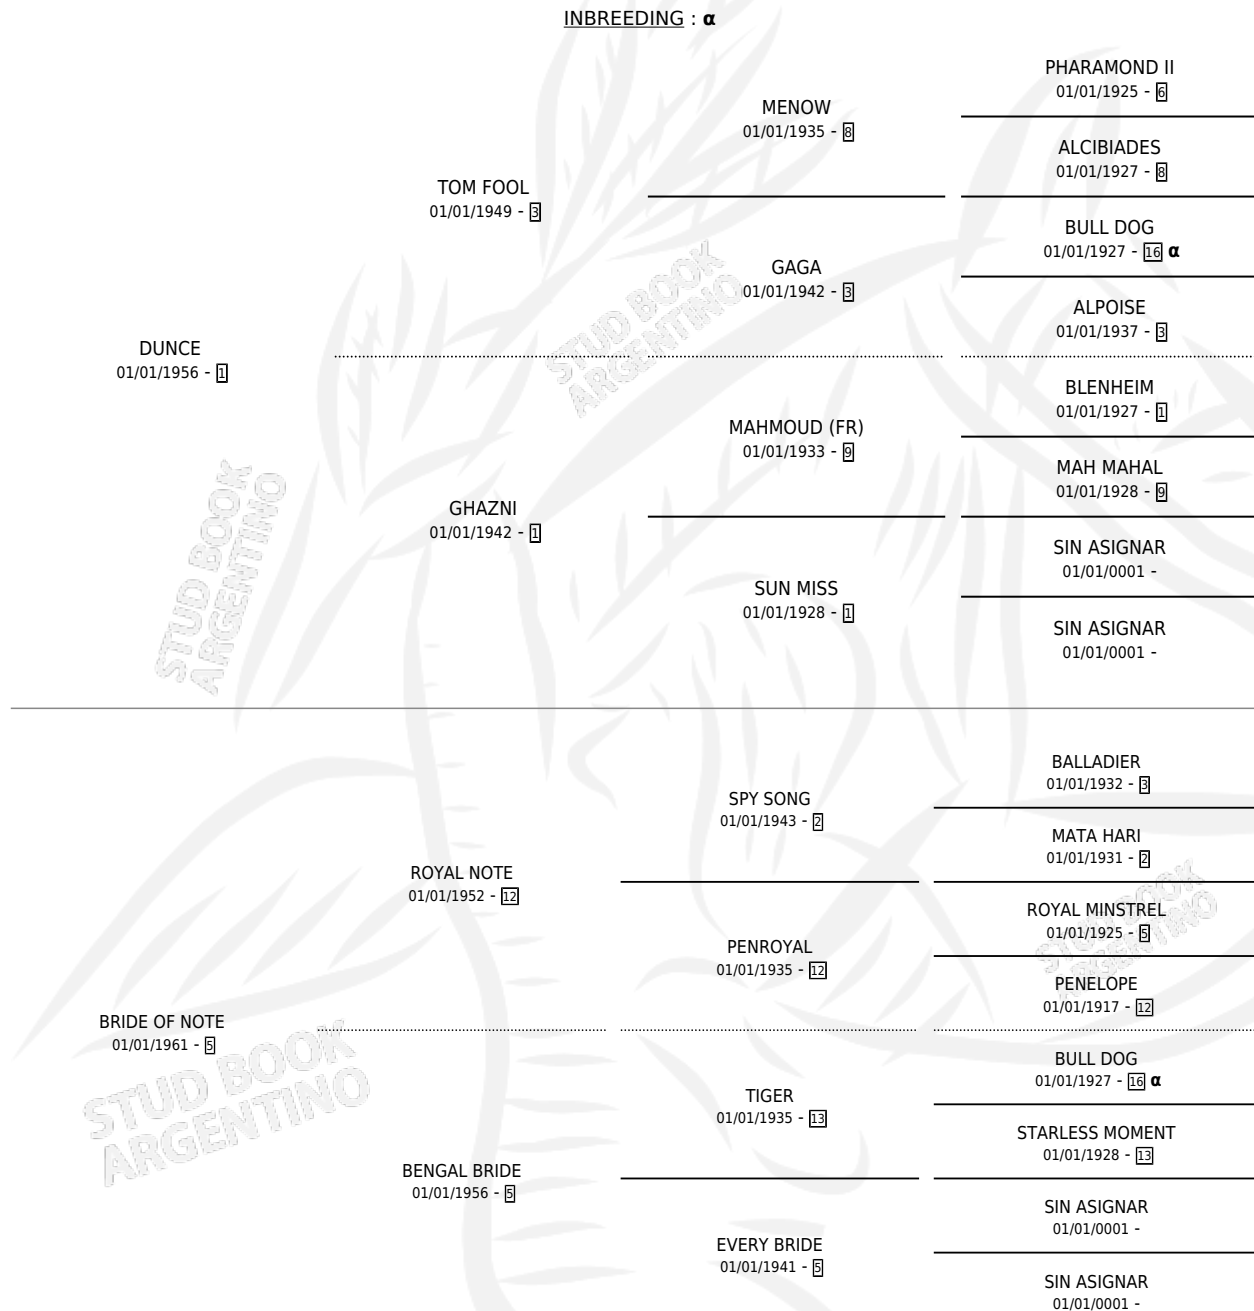

DERBY DUNCE

PEDIGREE

por DUNCE y BRIDE OF NOTE por ROYAL NOTE

INBREEDING : α

Argentina · Hembra · No Consigna · SP · 01/01/1966
Familia 5-i · Volumen 26

ESTADO

TIPIFICACIÓN SANGUÍNEA	X
TIPIFICACIÓN POR ADN	X
PASAPORTE	X
IDENTIFICACIÓN POR MICROCHIP	X
REPRODUCTOR	X

Lugar de nacimiento: Campo particular

Criador: Sin dato

~

HIJOS

	MACHOS	HEMBRAS
1 NACIERON	0	1
SIN ACTUACIONES		

DERBY DUNCE

Datos oficiales del Stud Book Argentino

Documento generado el 10/05/2026