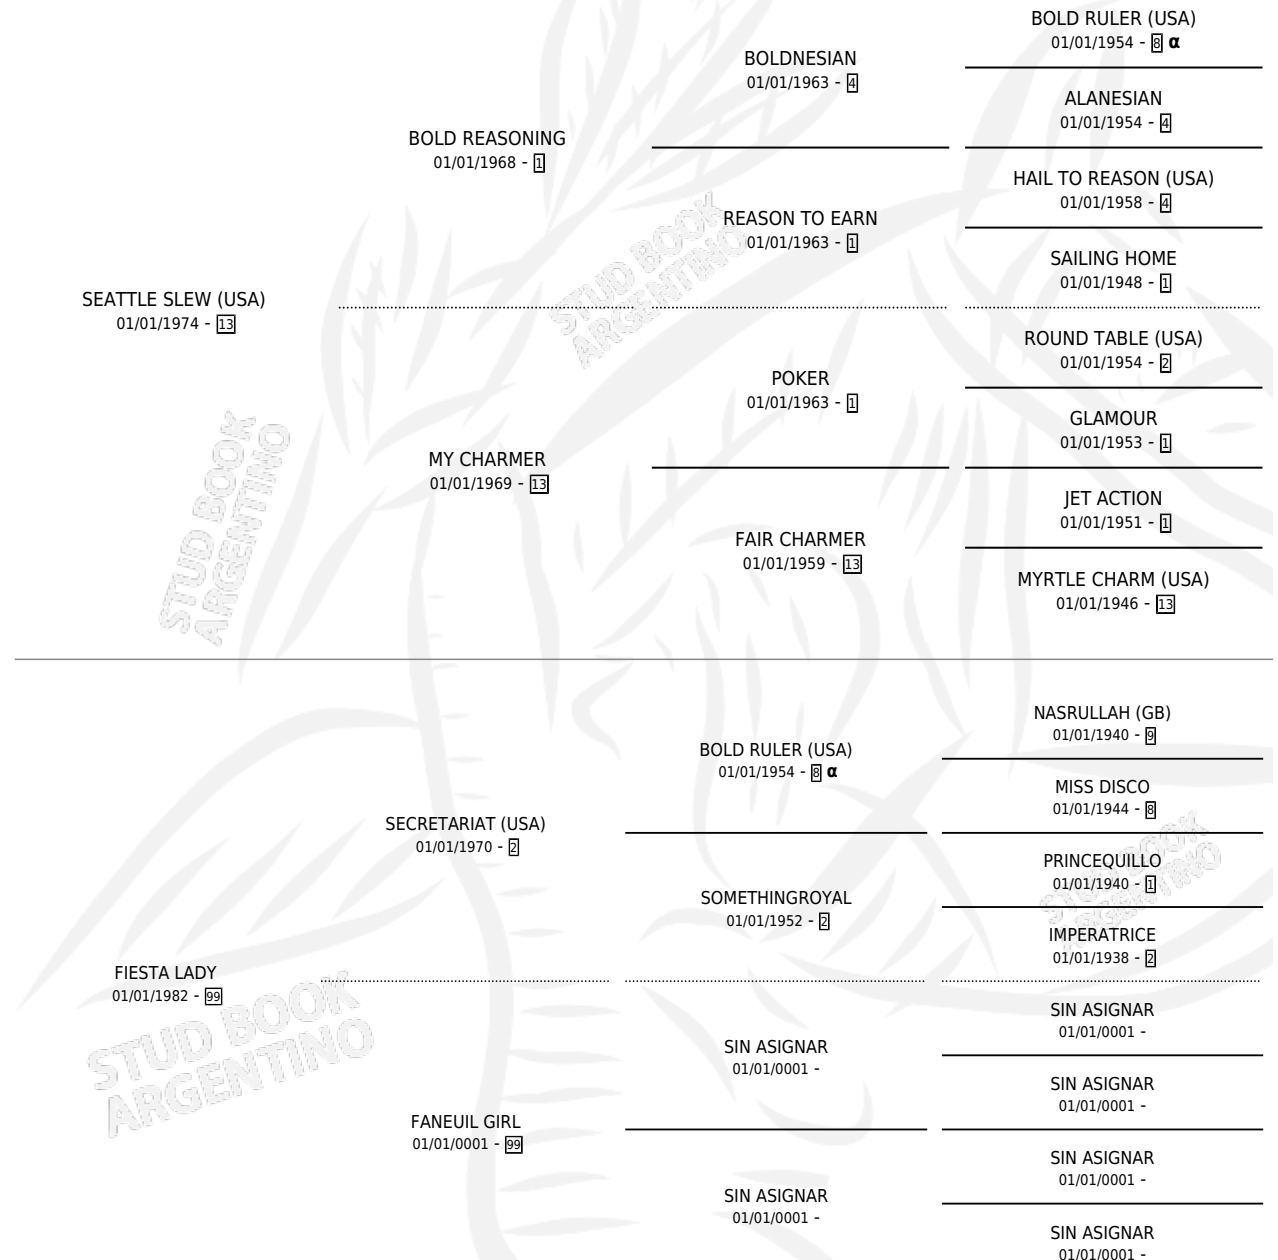

SOCIAL RAGE

por SEATTLE SLEW (USA) y FIESTA LADY por
SECRETARIAT (USA)

Argentina · Hembra · No Consigna · SP · 01/01/1987
Familia 99 · Volumen 33

ESTADO

TIPIFICACIÓN SANGUÍNEA	X
TIPIFICACIÓN POR ADN	X
PASAPORTE	X
IDENTIFICACIÓN POR MICROCHIP	X
REPRODUCTOR	X

Lugar de nacimiento: Campo particular
Criador: Sin dato

~

HIJOS

	MACHOS	HEMBRAS
1 NACIERON	0	1
SIN ACTUACIONES		

PEDIGREE

INBREEDING : α

SOCIAL RAGE

Datos oficiales del Stud Book Argentino