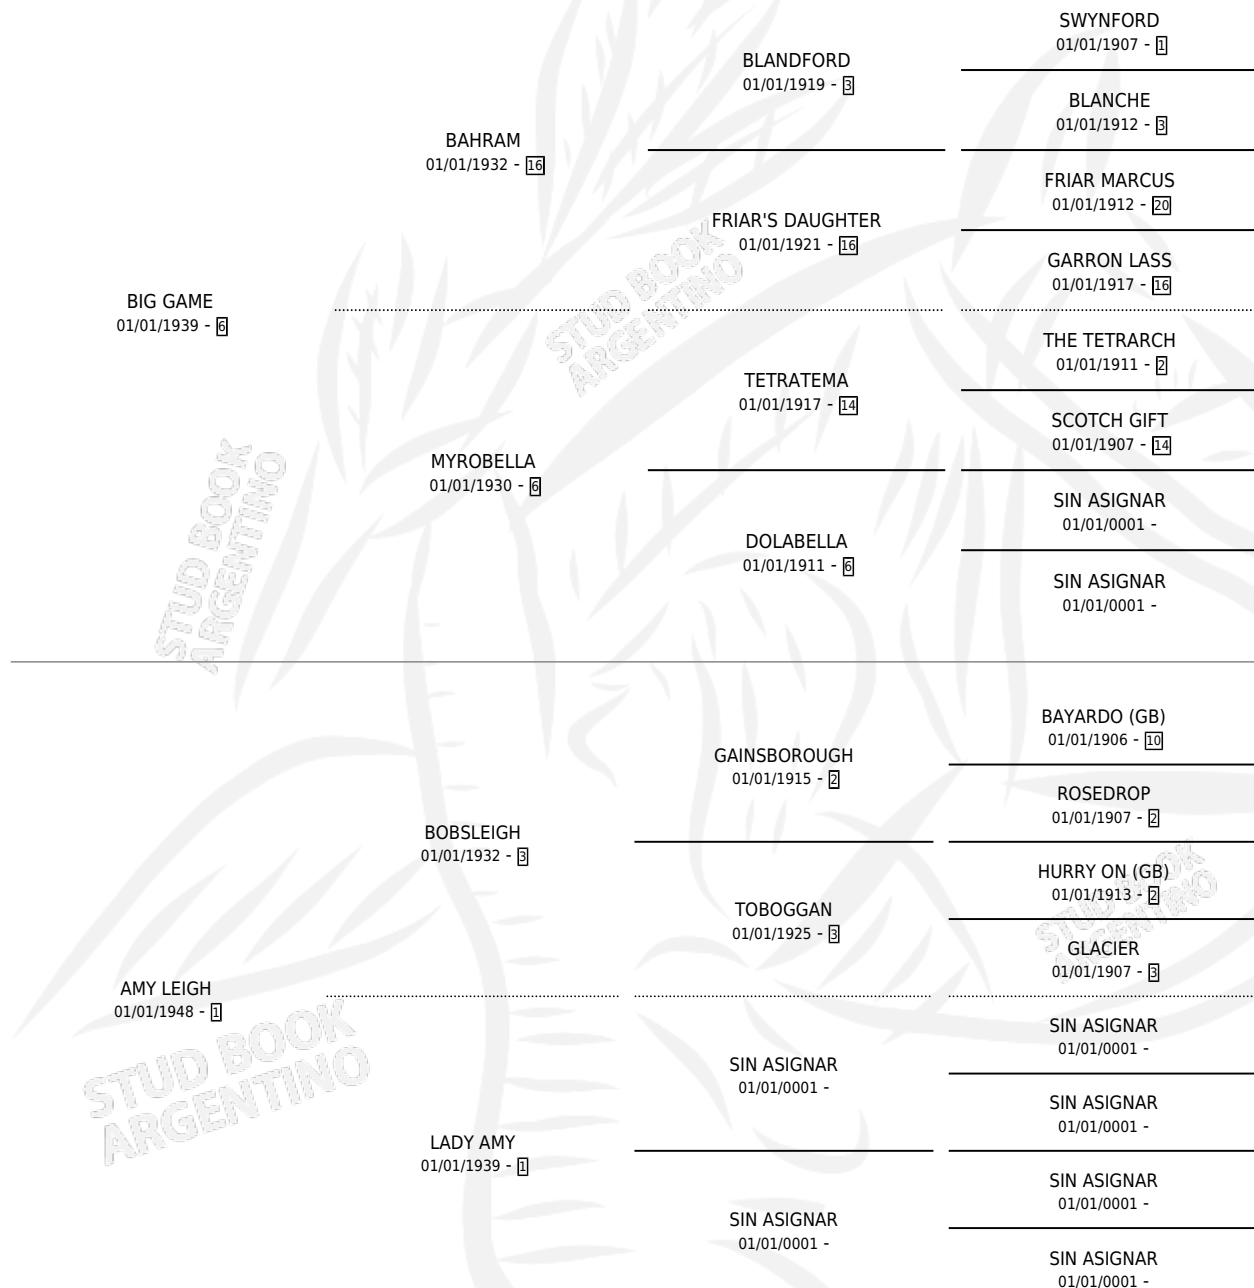

AMALIA II

por **BIG GAME** y **AMY LEIGH** por **BOBSLEIGH**

Argentina · Hembra · Alazan · SP · 01/01/1955
Familia 1-I · Volumen 22

ESTADO

TIPIFICACIÓN SANGUÍNEA	X
TIPIFICACIÓN POR ADN	X
PASAPORTE	X
IDENTIFICACIÓN POR MICROCHIP	X
REPRODUCTOR	X

Lugar de nacimiento: Campo particular

Criador: Sin dato

~

HIJOS

	MACHOS	HEMBRAS
2 NACIERON	0	2
SIN ACTUACIONES		

PEDIGREE

AMALIA II

Datos oficiales del Stud Book Argentino