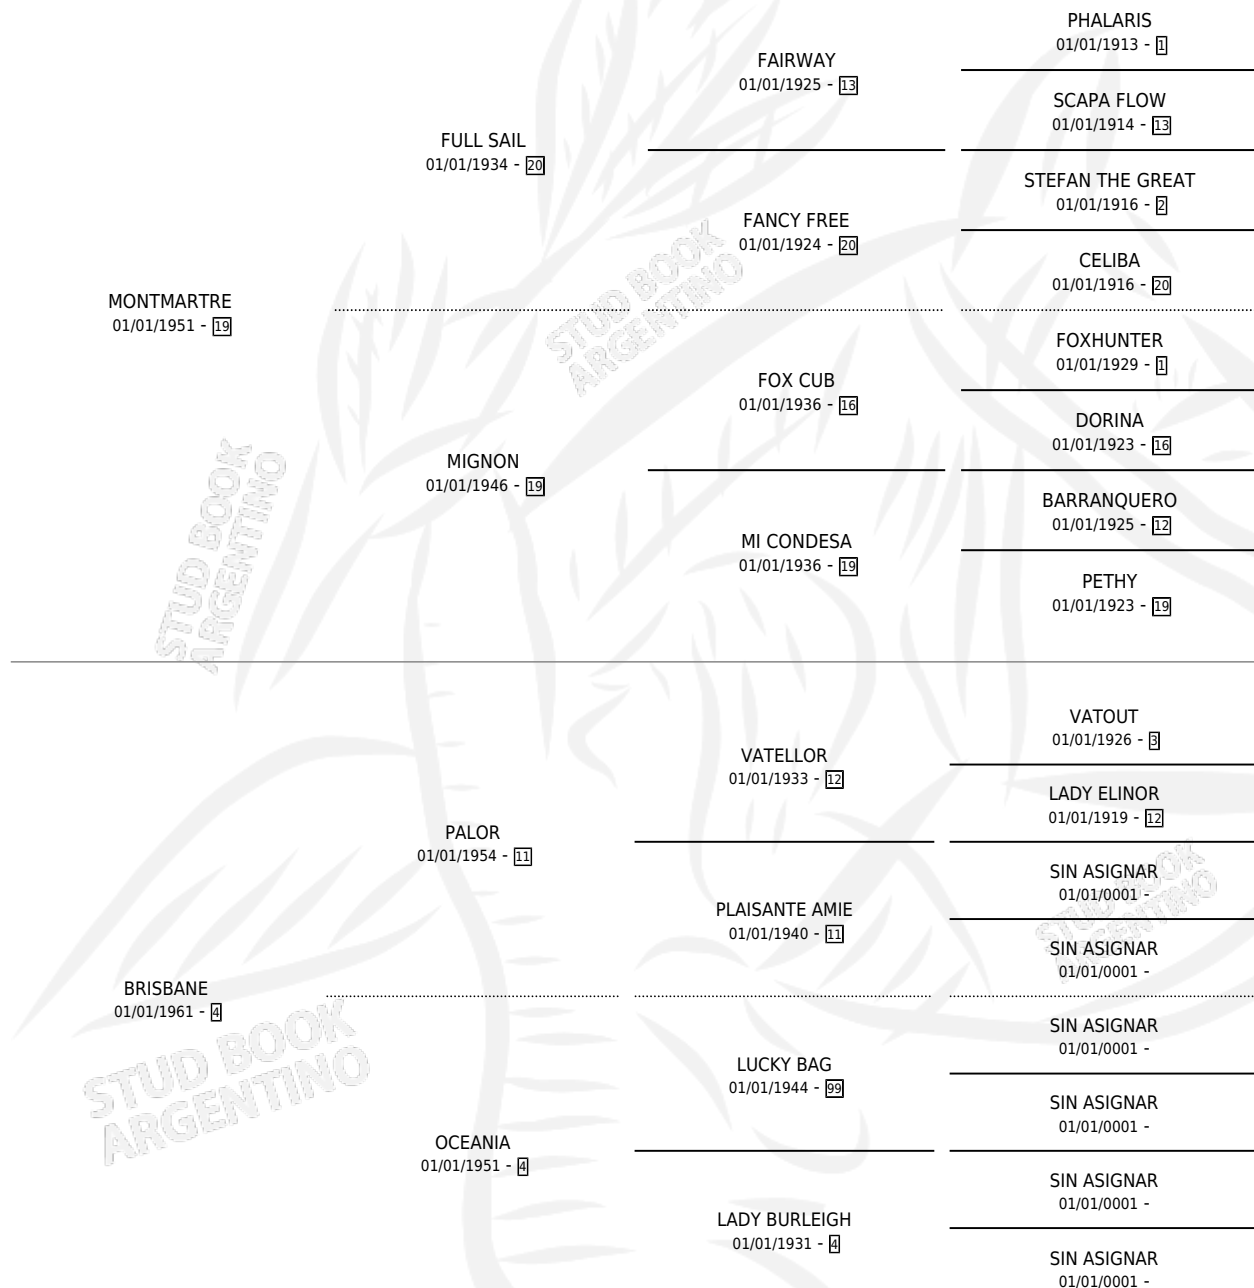

MONBRIS

por **MONTMARTRE** y **BRISBANE** por **PALOR**

Argentina · Hembra · Zaino · SP · 01/01/1966
Familia 4-h · Volumen 26

ESTADO

TIPIFICACIÓN SANGUÍNEA	X
TIPIFICACIÓN POR ADN	X
PASAPORTE	X
IDENTIFICACIÓN POR MICROCHIP	X
REPRODUCTOR	X

Lugar de nacimiento: Campo particular

Criador: Sin dato

~

HIJOS

	MACHOS	HEMBRAS
1 NACIERON	0	1
SIN ACTUACIONES		

PEDIGREE

MONBRIS

Datos oficiales del Stud Book Argentino