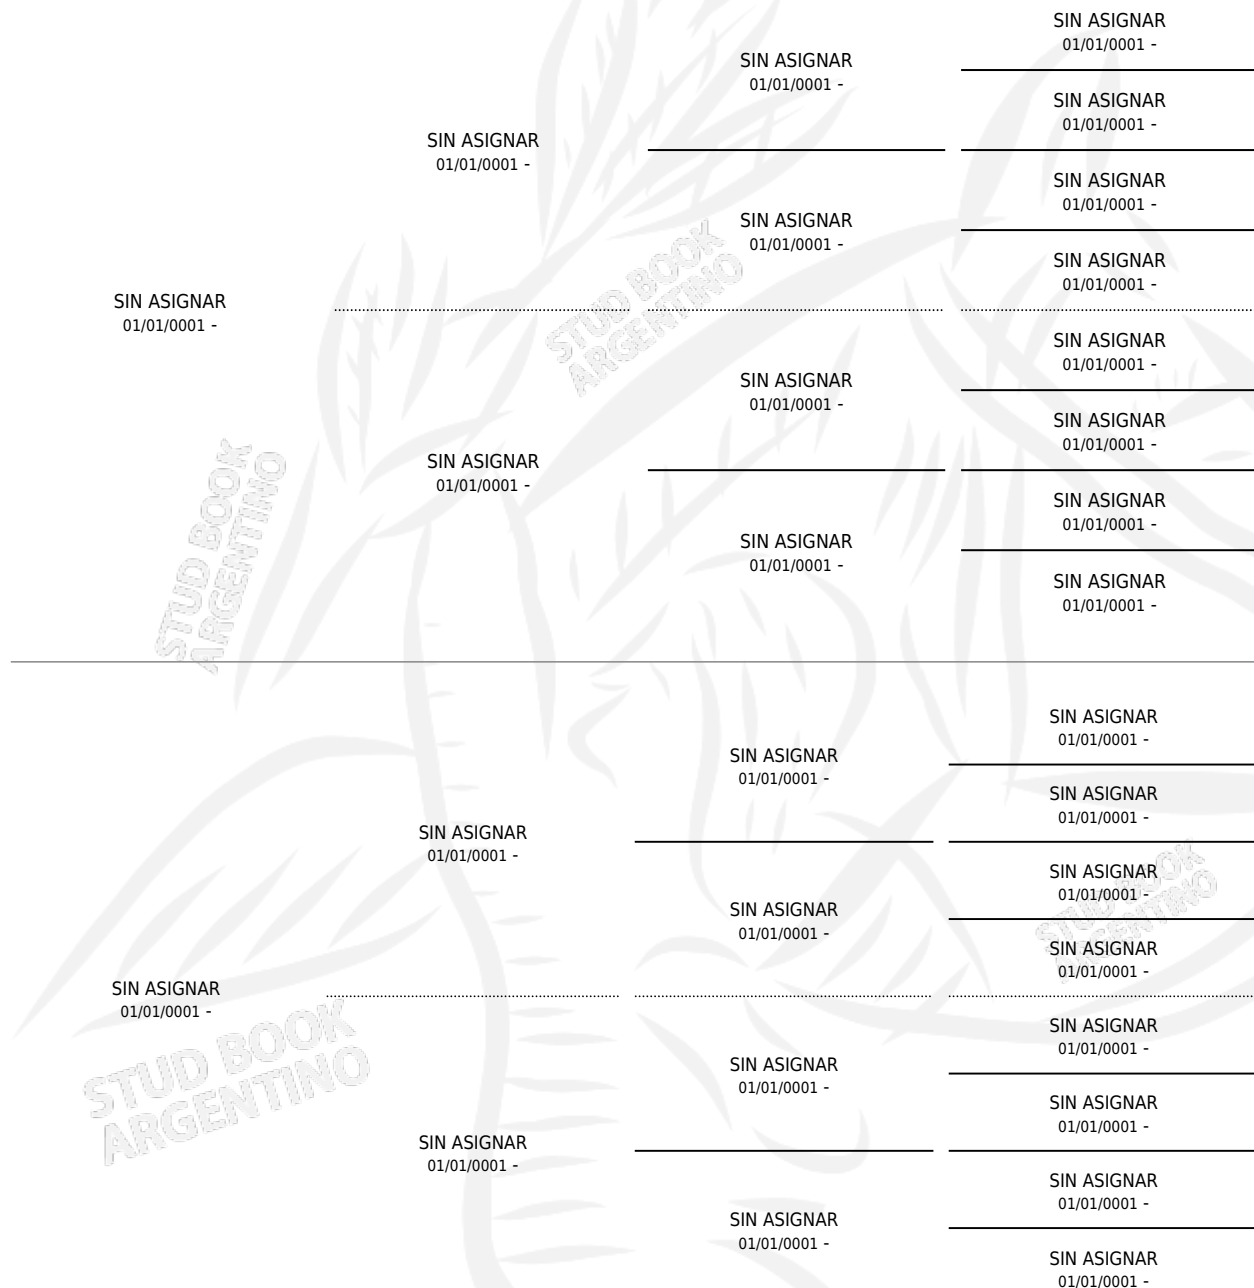

ESTERELLE

PEDIGREE

por SIN ASIGNAR y SIN ASIGNAR por SIN ASIGNAR

Argentina · Hembra · Zaino · SP · 01/01/1932
Familia 5-e · Volumen 14

ESTADO

TIPIFICACIÓN SANGUÍNEA	X
TIPIFICACIÓN POR ADN	X
PASAPORTE	X
IDENTIFICACIÓN POR MICROCHIP	X
REPRODUCTOR	X

Lugar de nacimiento: Campo particular

Criador: Sin dato

~

HIJOS

	MACHOS	HEMBRAS
1 NACIERON	0	1

SIN ACTUACIONES

ESTERELLE

Datos oficiales del Stud Book Argentino