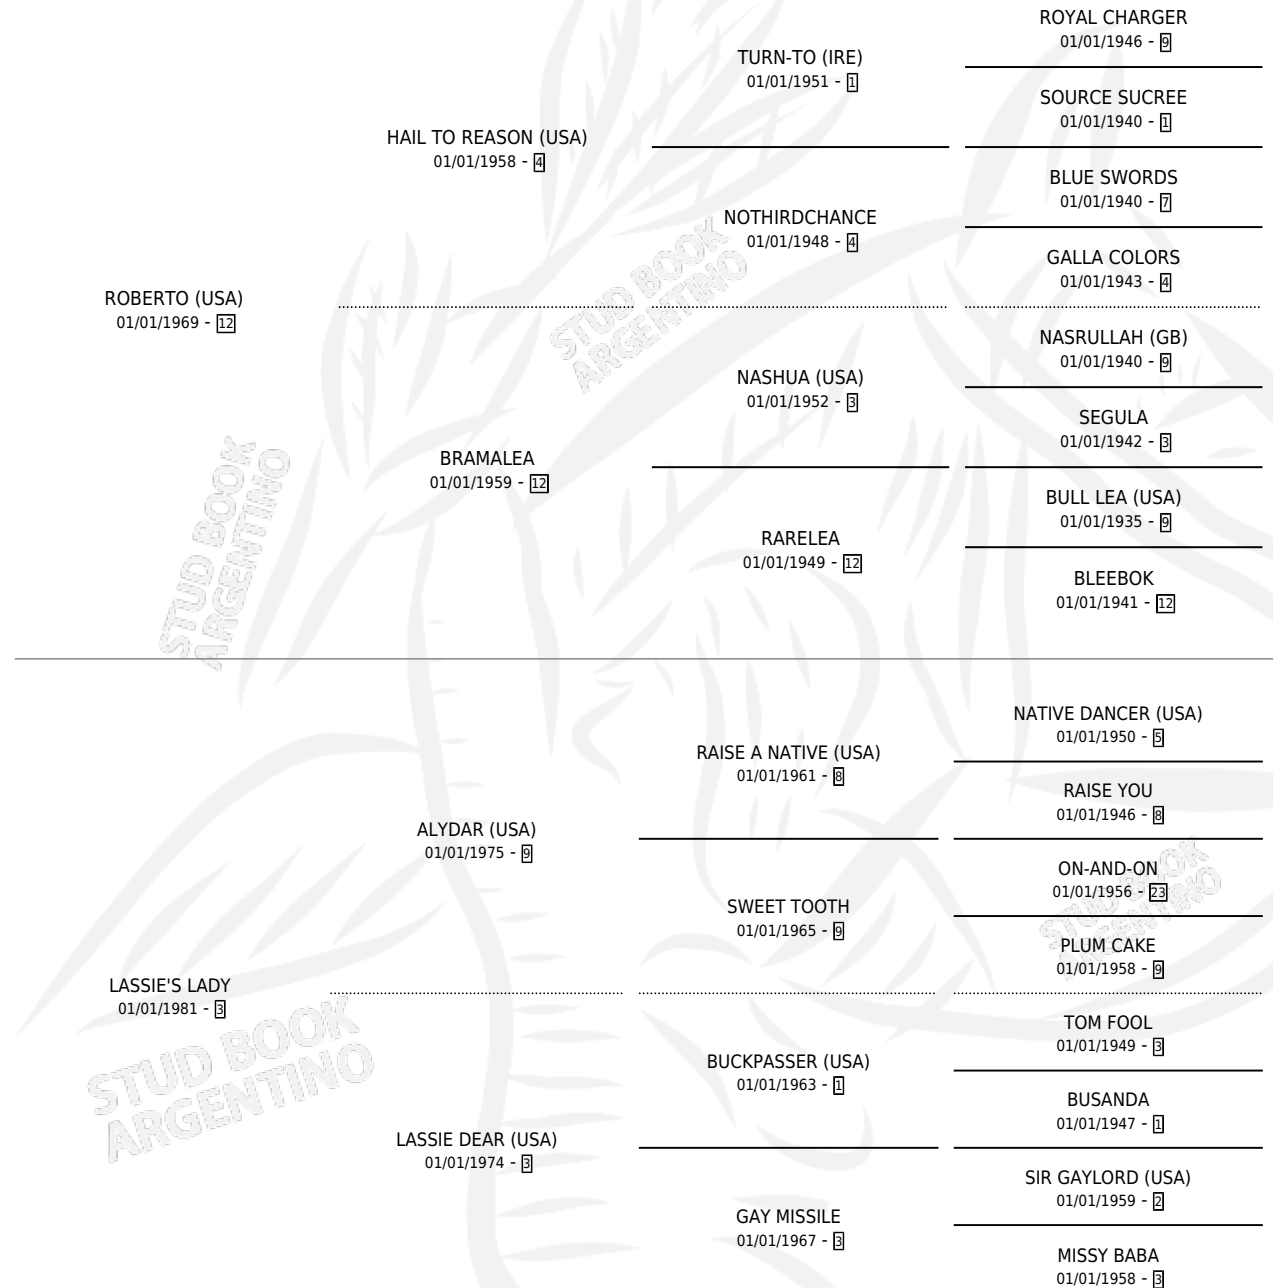

SHUAILAAN

por **ROBERTO (USA)** y **LASSIE'S LADY** por **ALYDAR (USA)**

Argentina · Macho · No Consigna · SP · 01/01/1988
Familia 3-I · Volumen 33

ESTADO

TIPIFICACIÓN SANGUÍNEA	X
TIPIFICACIÓN POR ADN	X
PASAPORTE	X
IDENTIFICACIÓN POR MICROCHIP	X
REPRODUCTOR	X

Lugar de nacimiento: Campo particular

Criador: Sin dato

~

HIJOS

	MACHOS	HEMBRAS
2 NACIERON	0	2
1 CORRIERON	0	1

SIN ACTUACIONES

PEDIGREE

SHUAILAAN