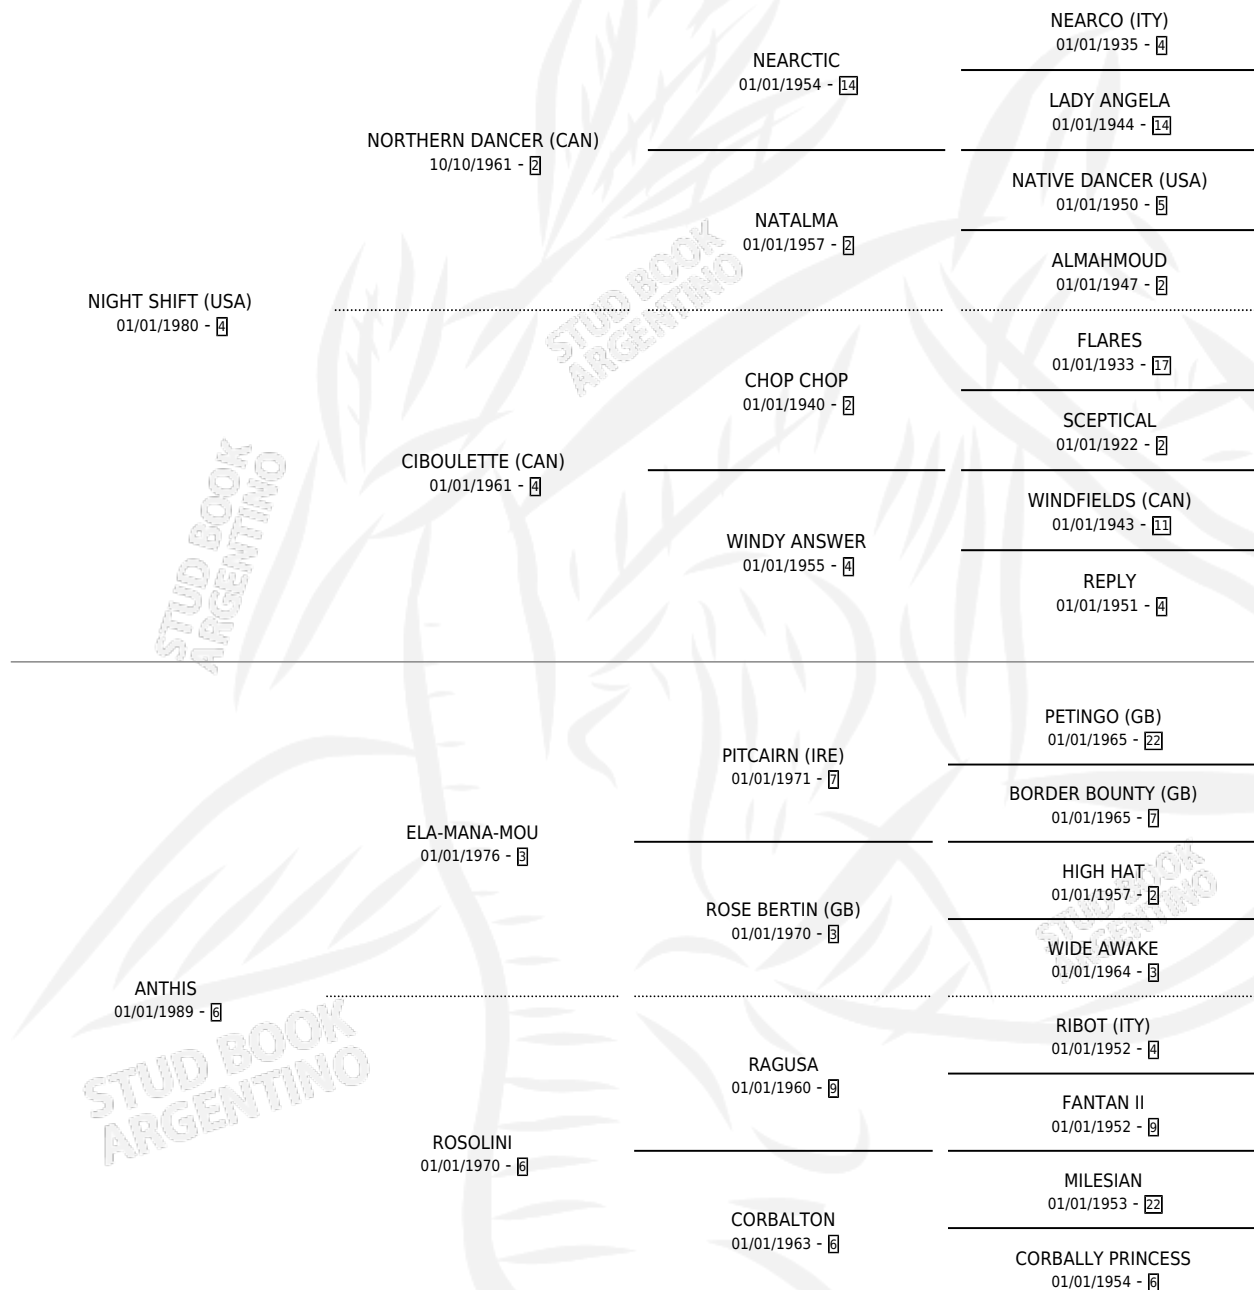

PLICCK

por NIGHT SHIFT (USA) y ANTHIS por ELA-MANA-MOU

Argentina · Macho · Zaino · SP · 01/01/1995
Familia 6-d · Volumen 35

ESTADO

TIPIFICACIÓN SANGUÍNEA	X
TIPIFICACIÓN POR ADN	X
PASAPORTE	X
IDENTIFICACIÓN POR MICROCHIP	X
REPRODUCTOR	X

Lugar de nacimiento: Campo particular

Criador: Sin dato

~

HIJOS

	MACHOS	HEMBRAS
2 NACIERON	1	1
2 CORRIERON	1	1

SIN ACTUACIONES

PEDIGREE

PLICCK