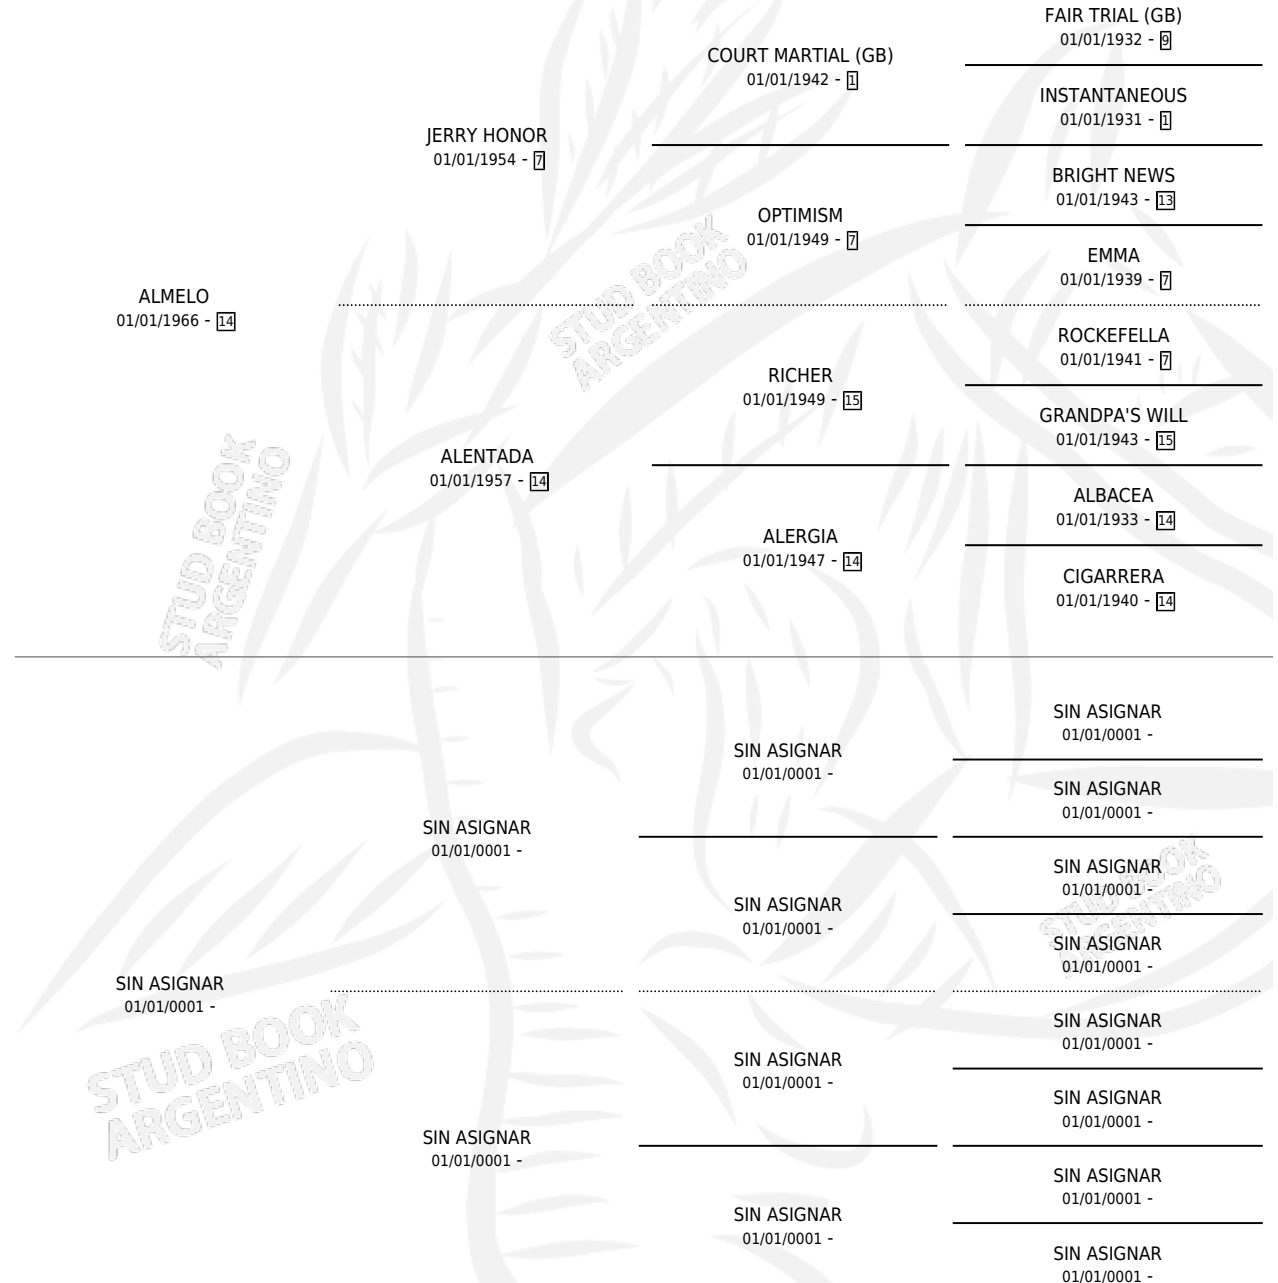

GUITA FRANCESA

por ALMELO y SIN ASIGNAR por SIN ASIGNAR

Argentina · Hembra · Tordillo · SP · 07/10/1977
Familia · Volumen 29

ESTADO

TIPIFICACIÓN SANGUÍNEA	✓
TIPIFICACIÓN POR ADN	X
PASAPORTE	X
IDENTIFICACIÓN POR MICROCHIP	X
REPRODUCTOR	✓

Lugar de nacimiento: Campo particular

Criador: Sin dato

~

HIJOS

	MACHOS	HEMBRAS
7 NACIERON	6	1
SIN ACTUACIONES		

PEDIGREE