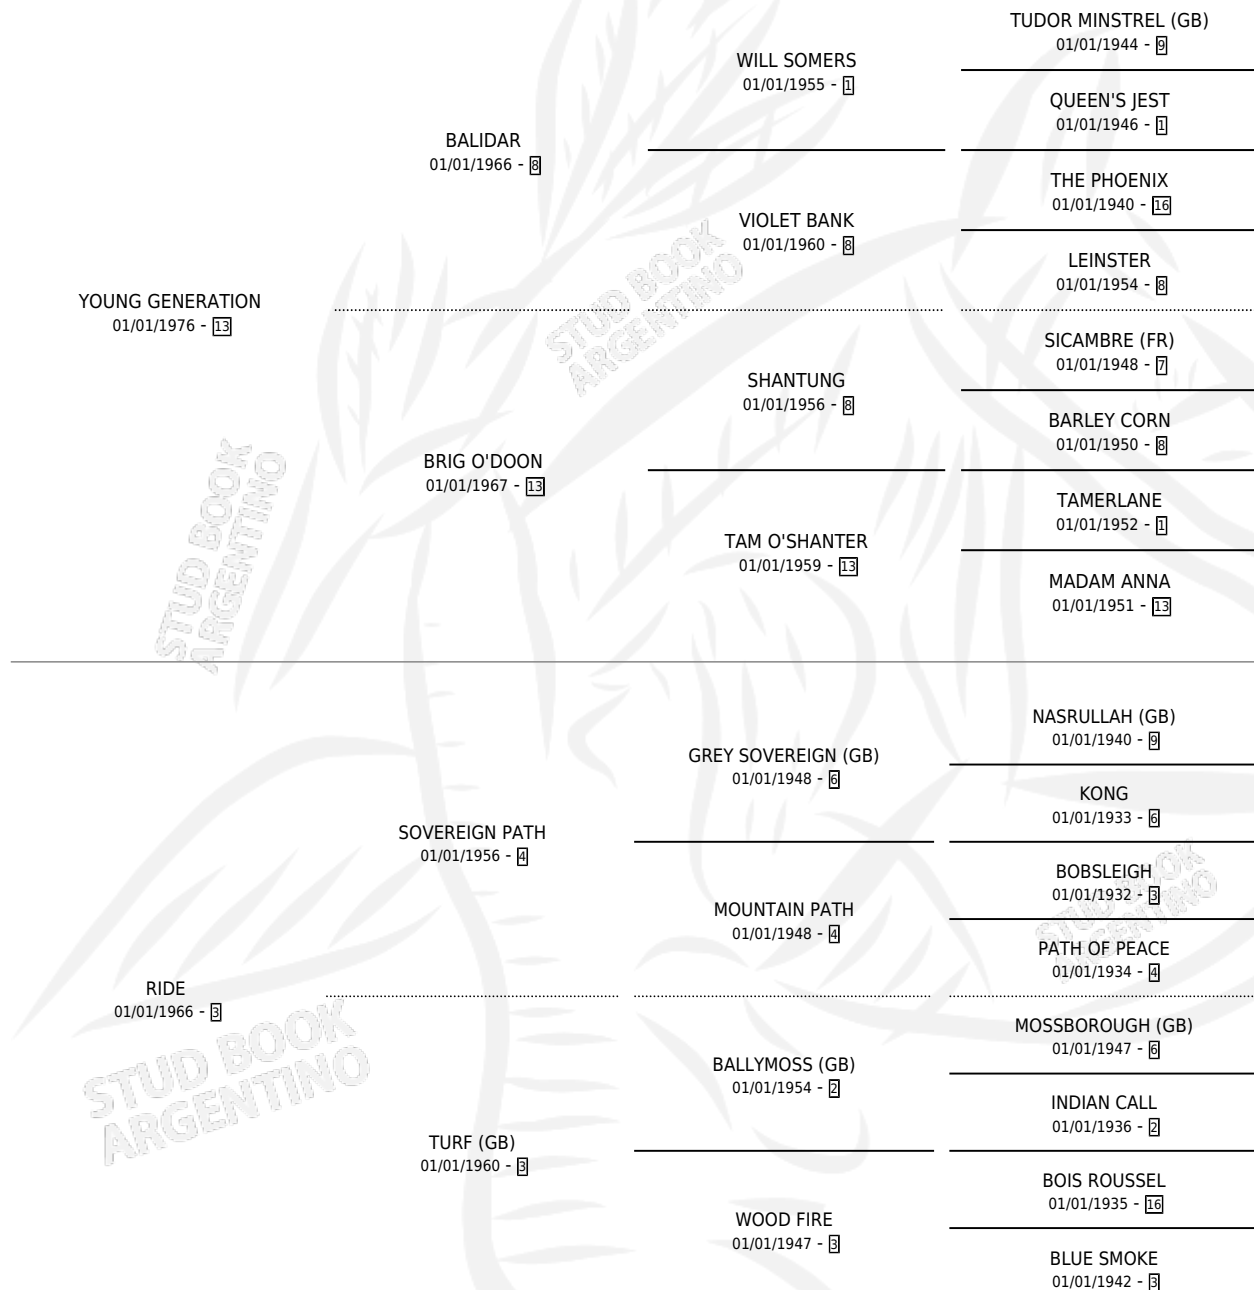

SLEDGE

por **YOUNG GENERATION** y **RIDE** por **SOVEREIGN PATH**

Argentina · Hembra · No Consigna · SP · 01/01/0001
Familia 3-d · Volumen web

ESTADO

TIPIFICACIÓN SANGUÍNEA	X
TIPIFICACIÓN POR ADN	X
PASAPORTE	X
IDENTIFICACIÓN POR MICROCHIP	X
REPRODUCTOR	X

Lugar de nacimiento: Campo particular

Criador: Sin dato

~

HIJOS

	MACHOS	HEMBRAS
1 NACIERON	0	1
SIN ACTUACIONES		

PEDIGREE

SLEDGE

Datos oficiales del Stud Book Argentino