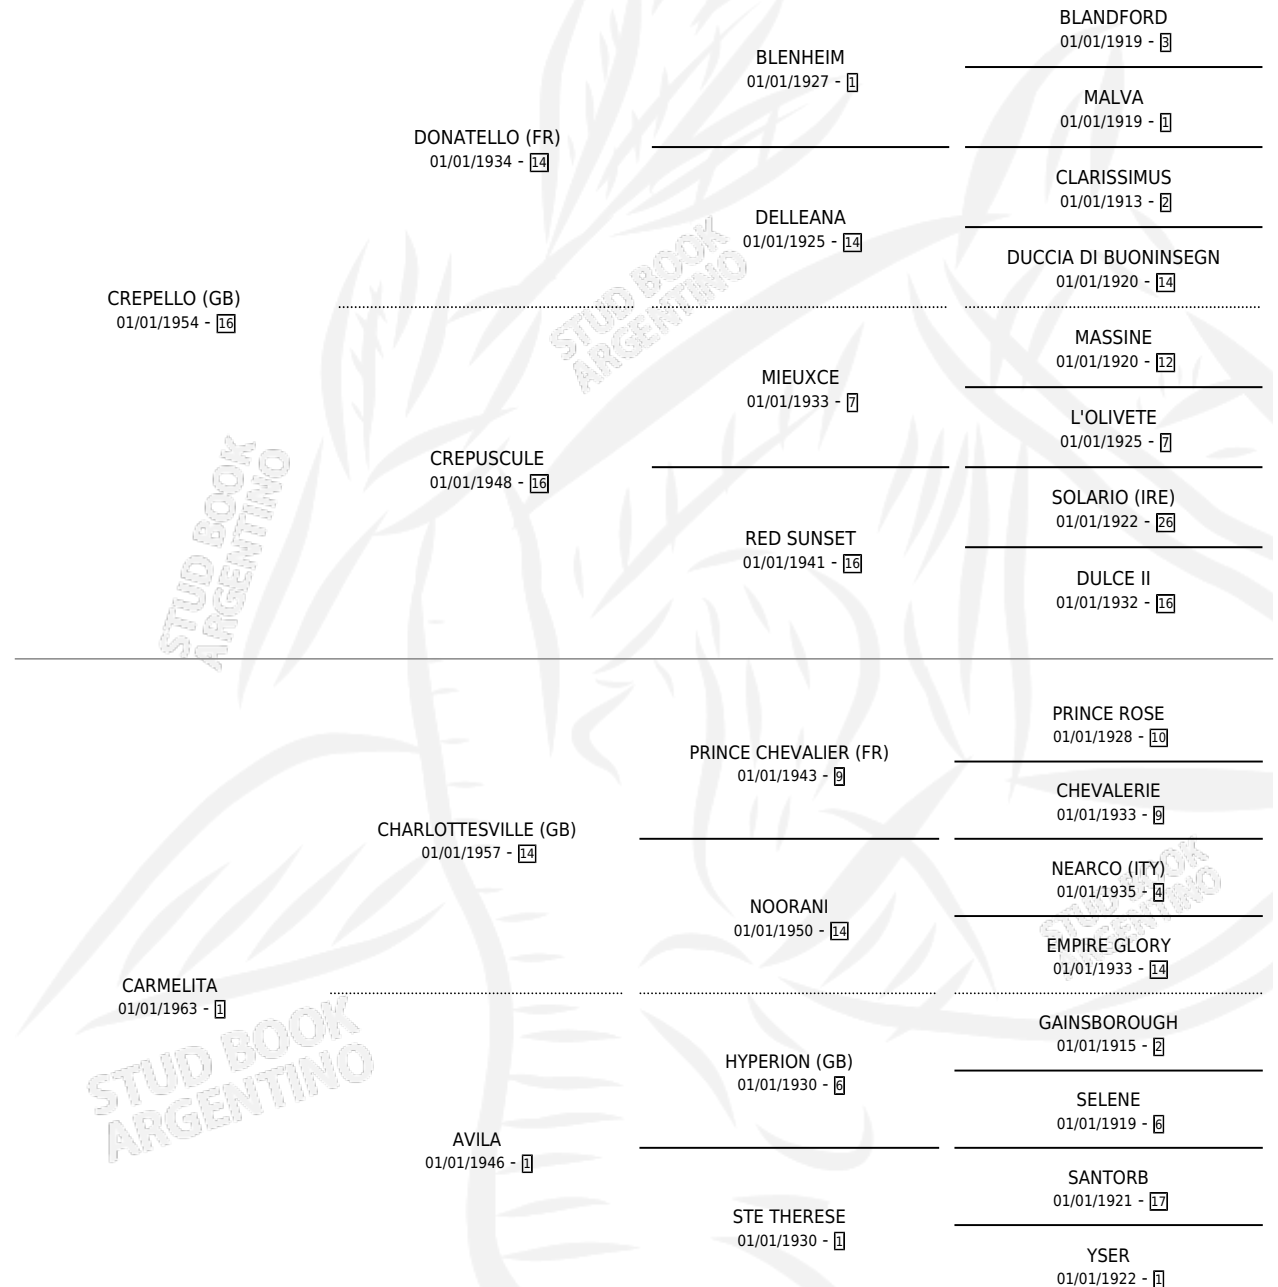

CRELITA

por CREPELLO (GB) y CARMELITA por CHARLOTTESVILLE (GB)

Argentina · Hembra · Alazan · SP · 01/01/1968
Familia 1-m · Volumen 26

ESTADO

| | |
|------------------------------|---|
| TIPIFICACIÓN SANGUÍNEA | X |
| TIPIFICACIÓN POR ADN | X |
| PASAPORTE | X |
| IDENTIFICACIÓN POR MICROCHIP | X |
| REPRODUCTOR | X |

Lugar de nacimiento: Campo particular
Criador: Sin dato

~

HIJOS

| | MACHOS | HEMBRAS |
|-----------------|--------|---------|
| 3 NACIERON | 2 | 1 |
| SIN ACTUACIONES | | |

PEDIGREE

CRELITA

Datos oficiales del Stud Book Argentino