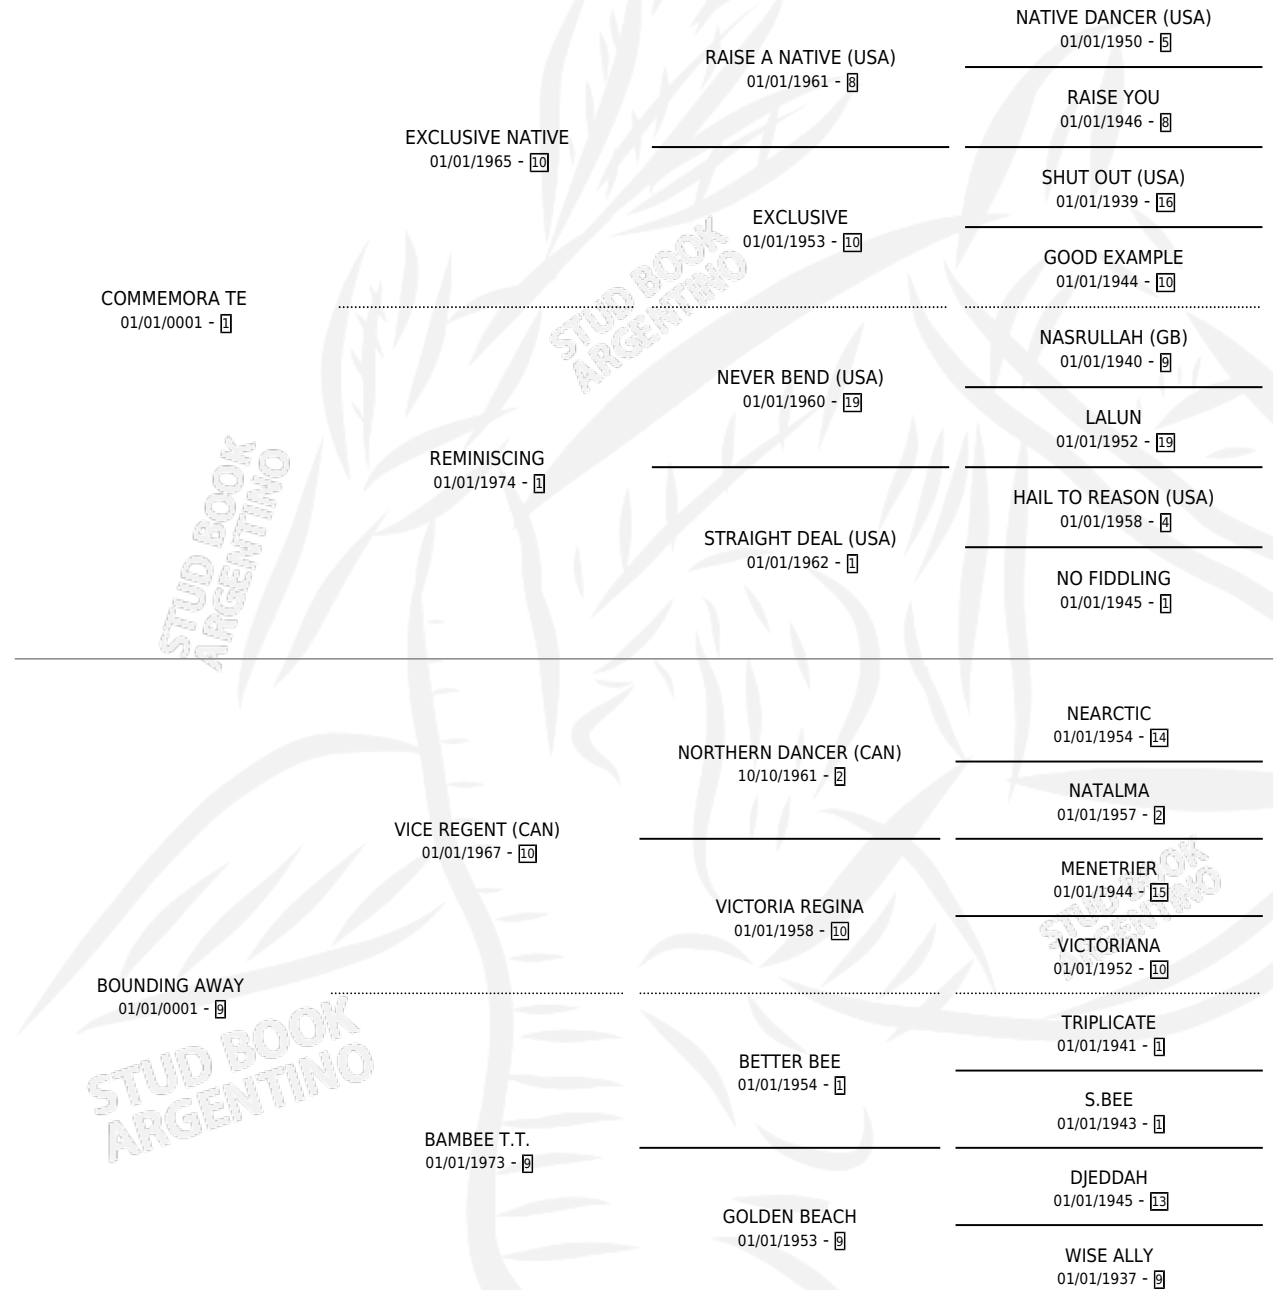

BOUNDING STONE

por **COMMEMORA TE** y **BOUNDING AWAY** por **VICE REGENT (CAN)**

Argentina · Hembra · Alazan · SP · 01/01/1986
Familia 9 · Volumen 32

ESTADO

TIPIFICACIÓN SANGUÍNEA	X
TIPIFICACIÓN POR ADN	X
PASAPORTE	X
IDENTIFICACIÓN POR MICROCHIP	X
REPRODUCTOR	X

Lugar de nacimiento: Campo particular

Criador: Sin dato

~

HIJOS

	MACHOS	HEMBRAS
1 NACIERON	0	1
SIN ACTUACIONES		

PEDIGREE

BOUNDING STONE

Datos oficiales del Stud Book Argentino