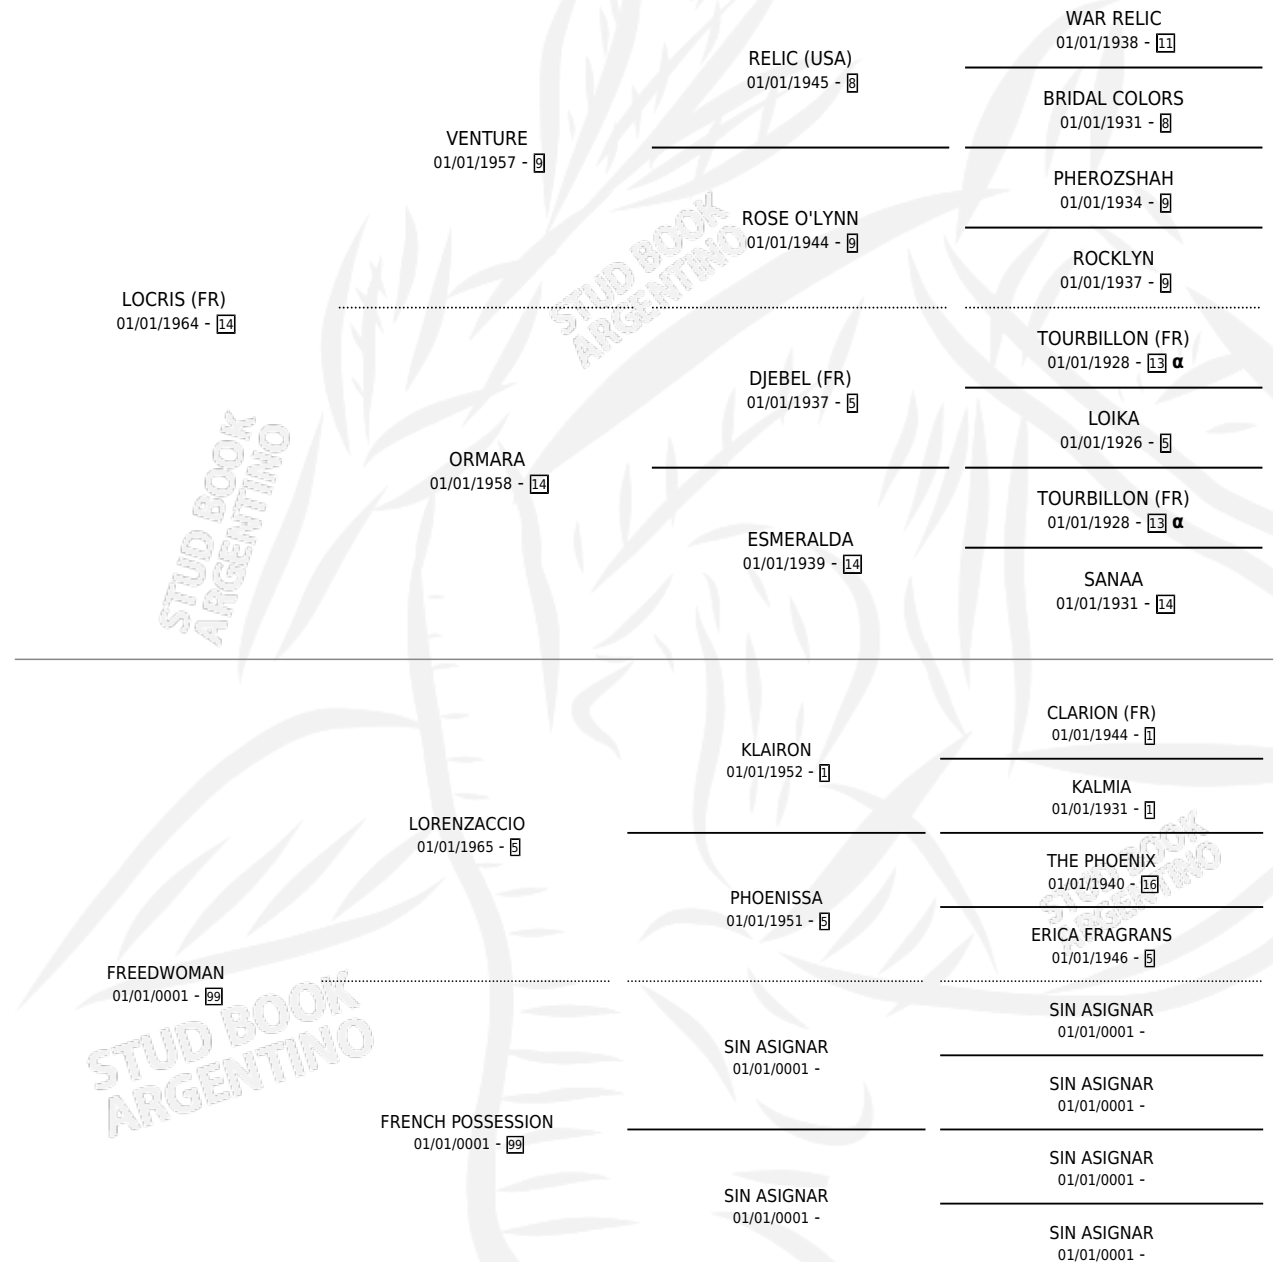

CANUTE LADY

por **LOCRI (FR)** y **FREEDWOMAN** por **LORENZACCIO**

Argentina · Hembra · No Consigna · SP · 01/01/0001
Familia 99 · Volumen web

ESTADO

TIPIFICACIÓN SANGUÍNEA	X
TIPIFICACIÓN POR ADN	X
PASAPORTE	X
IDENTIFICACIÓN POR MICROCHIP	X
REPRODUCTOR	X

Lugar de nacimiento: Campo particular

Criador: Sin dato

~

HIJOS

	MACHOS	HEMBRAS
1 NACIERON	0	1
SIN ACTUACIONES		

PEDIGREE

INBREEDING : α