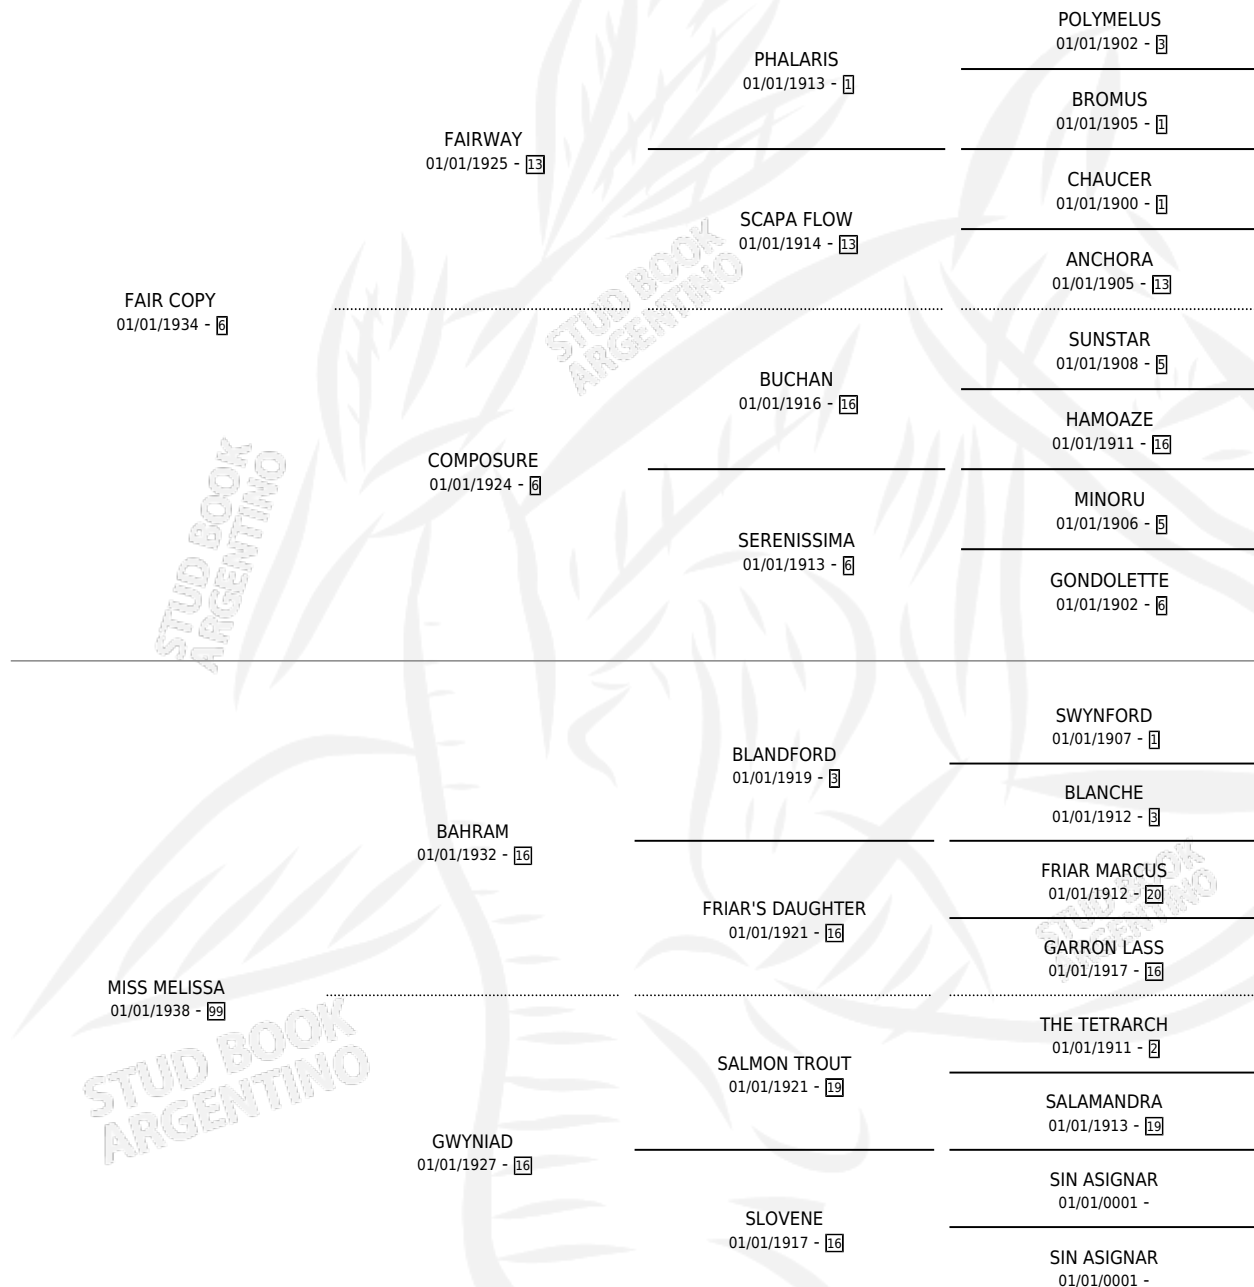

MELODY FAIR

por FAIR COPY y MISS MELISSA por BAHRAM

Argentina · Macho · Zaino · SP · 01/01/1953
Familia 99 · Volumen 21

ESTADO

TIPIFICACIÓN SANGUÍNEA	X
TIPIFICACIÓN POR ADN	X
PASAPORTE	X
IDENTIFICACIÓN POR MICROCHIP	X
REPRODUCTOR	X

Lugar de nacimiento: Campo particular

Criador: Sin dato

~

HIJOS

	MACHOS	HEMBRAS
1 NACIERON	0	1

SIN ACTUACIONES

PEDIGREE

MELODY FAIR