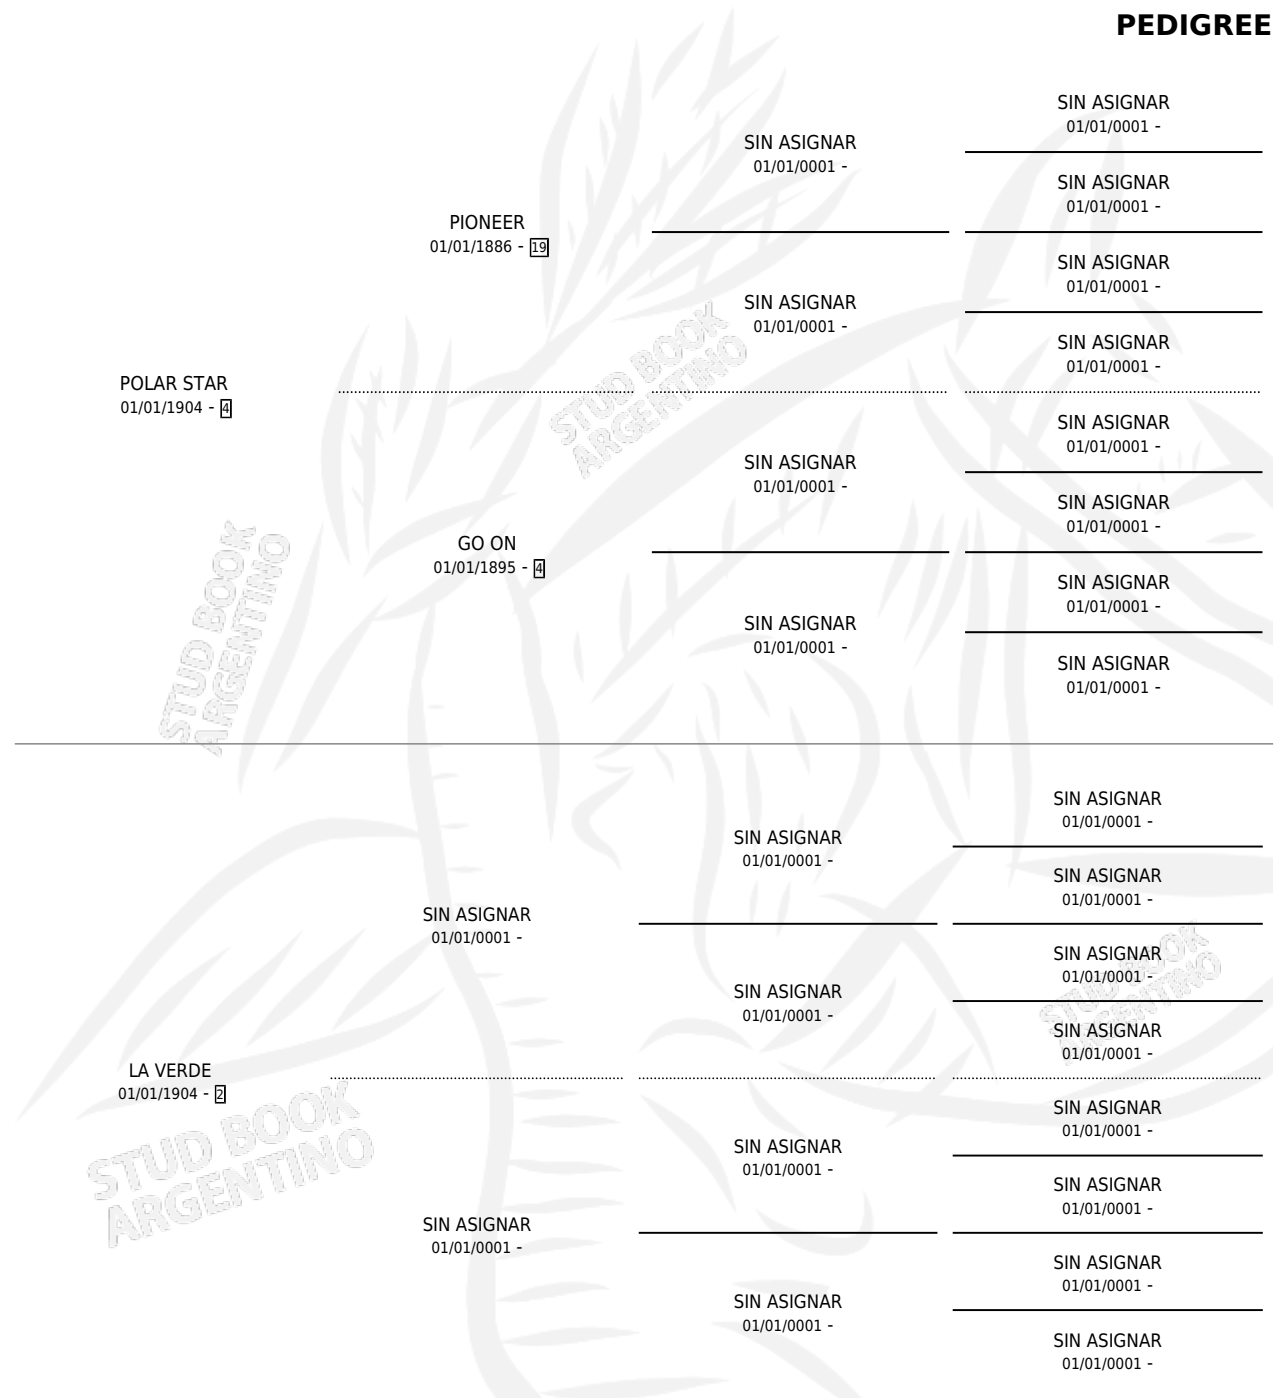

NENETTE

PEDIGREE

por POLAR STAR y LA VERDE por SIN ASIGNAR

Argentina · Hembra · Zaino · SP · 01/01/1910
Familia 2-h · Volumen 7

ESTADO

TIPIFICACIÓN SANGUÍNEA	X
TIPIFICACIÓN POR ADN	X
PASAPORTE	X
IDENTIFICACIÓN POR MICROCHIP	X
REPRODUCTOR	X

Lugar de nacimiento: Campo particular

Criador: Sin dato

~

HIJOS

	MACHOS	HEMBRAS
1 NACIERON	0	1
SIN ACTUACIONES		

NENETTE

Datos oficiales del Stud Book Argentino

Documento generado el 03/05/2026