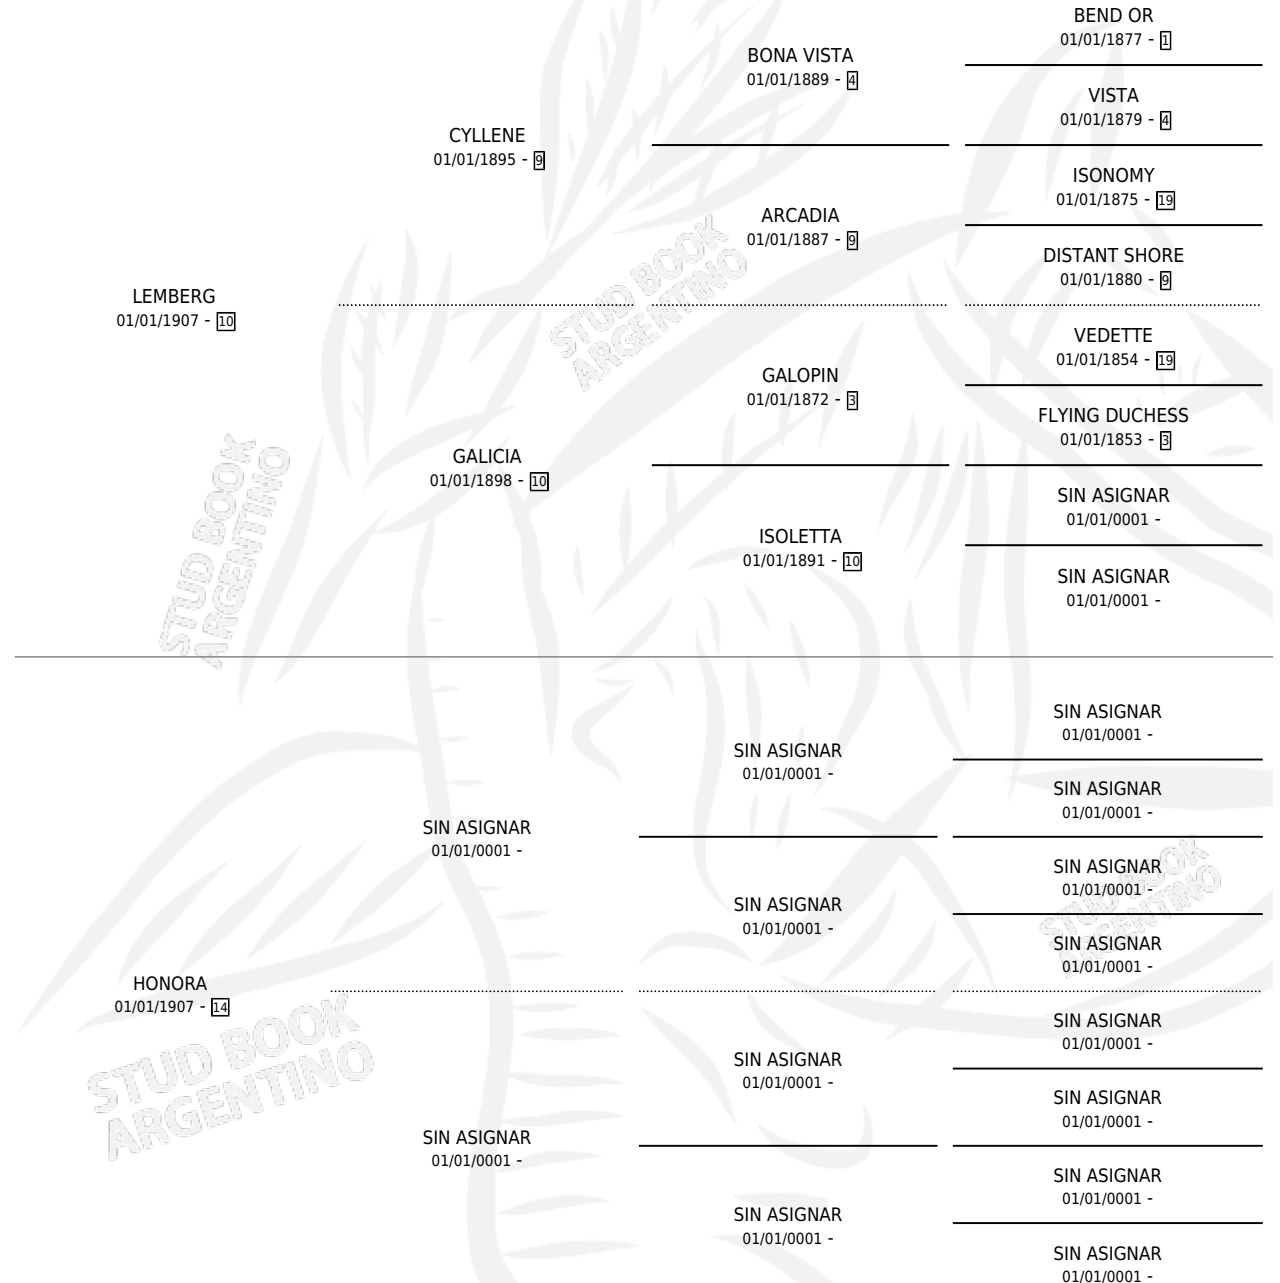

LEMONORA

por LEMBERG y HONORA por SIN ASIGNAR

Argentina · Macho · Alazan · SP · 01/01/1918
Familia 14-f · Volumen 10

ESTADO

TIPIFICACIÓN SANGUÍNEA	X
TIPIFICACIÓN POR ADN	X
PASAPORTE	X
IDENTIFICACIÓN POR MICROCHIP	X
REPRODUCTOR	X

Lugar de nacimiento: Campo particular

Criador: Sin dato

~

HIJOS

	MACHOS	HEMBRAS
1 NACIERON	0	1
SIN ACTUACIONES		

PEDIGREE