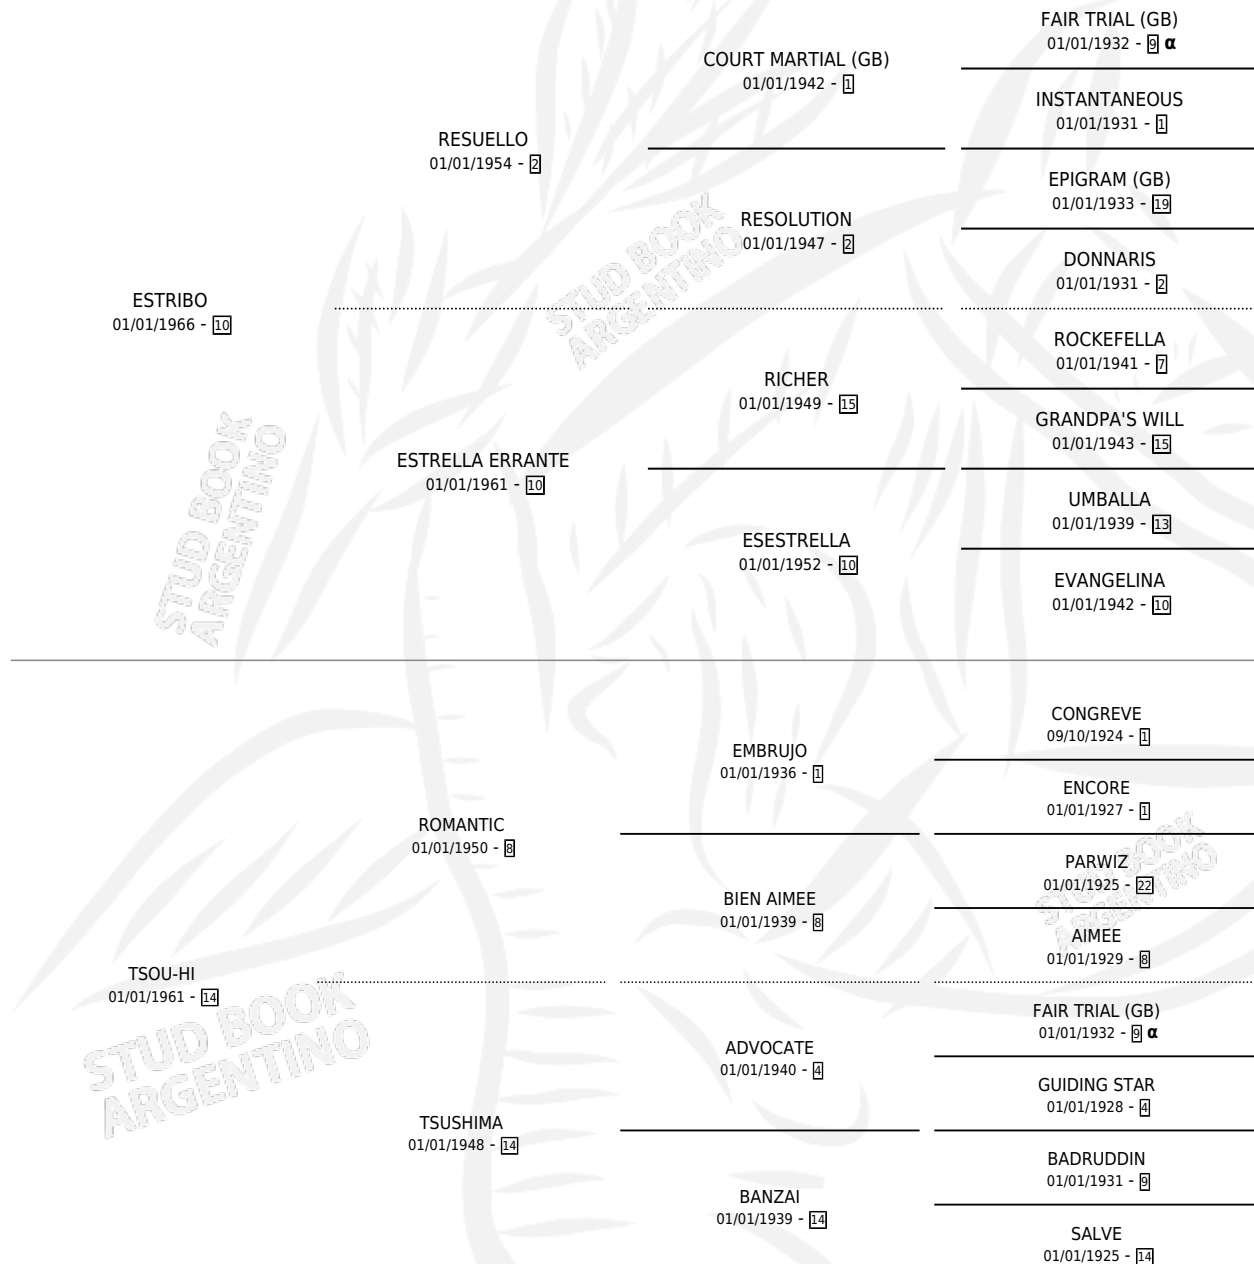

LA TERNURA

por **ESTRIBO** y **TSOU-HI** por **ROMANTIC**

Argentina · Hembra · Zaino · SP · 01/01/1977
Familia 14 · Volumen 29

ESTADO

TIPIFICACIÓN SANGUÍNEA	X
TIPIFICACIÓN POR ADN	X
PASAPORTE	X
IDENTIFICACIÓN POR MICROCHIP	X
REPRODUCTOR	✓

Lugar de nacimiento: Campo particular

Criador: Sin dato

~

HIJOS

	MACHOS	HEMBRAS
5 NACIERON	4	1
3 CORRIERON	2	1
2 GANARON	1	1
0 GANADORES CL	0 GANADORES GR	0 GANADORES G1

PEDIGREE

INBREEDING : α

S

mientos 5 / Efectividad 62.50%

PADRILLO	PRODUCTO	CRIADOR	1ER SERVICIO	ÚLTIMO SERVICIO
LORD HAILEY (USA)	EL PINGUINO (M A, 25/11/1992)	SIN DATO	05/12/1991	05/12/1991
GOOD CHAMPAGNE	EL MALENO (M A, 18/09/1991)	SIN DATO	29/08/1990	01/10/1990
SWAT BALL	ESTRIBALL (M Z, 21/11/1989)	SIN DATO	29/11/1988	03/12/1988
COMOLUZ	Ø		03/09/1987	10/12/1987
COMOLUZ	Ø		08/09/1986	29/11/1986
COMOLUZ	Ø		10/09/1985	19/09/1985
COMOLUZ	LUZTIERNA (H Z, 05/09/1984)	SIN DATO		
COMOLUZ	KEROBAR (M AT, 02/09/1985)	SIN DATO		

LA TERNURA

Datos oficiales del Stud Book Argentino

Documento generado el 11/06/2026

studbook.org.ar