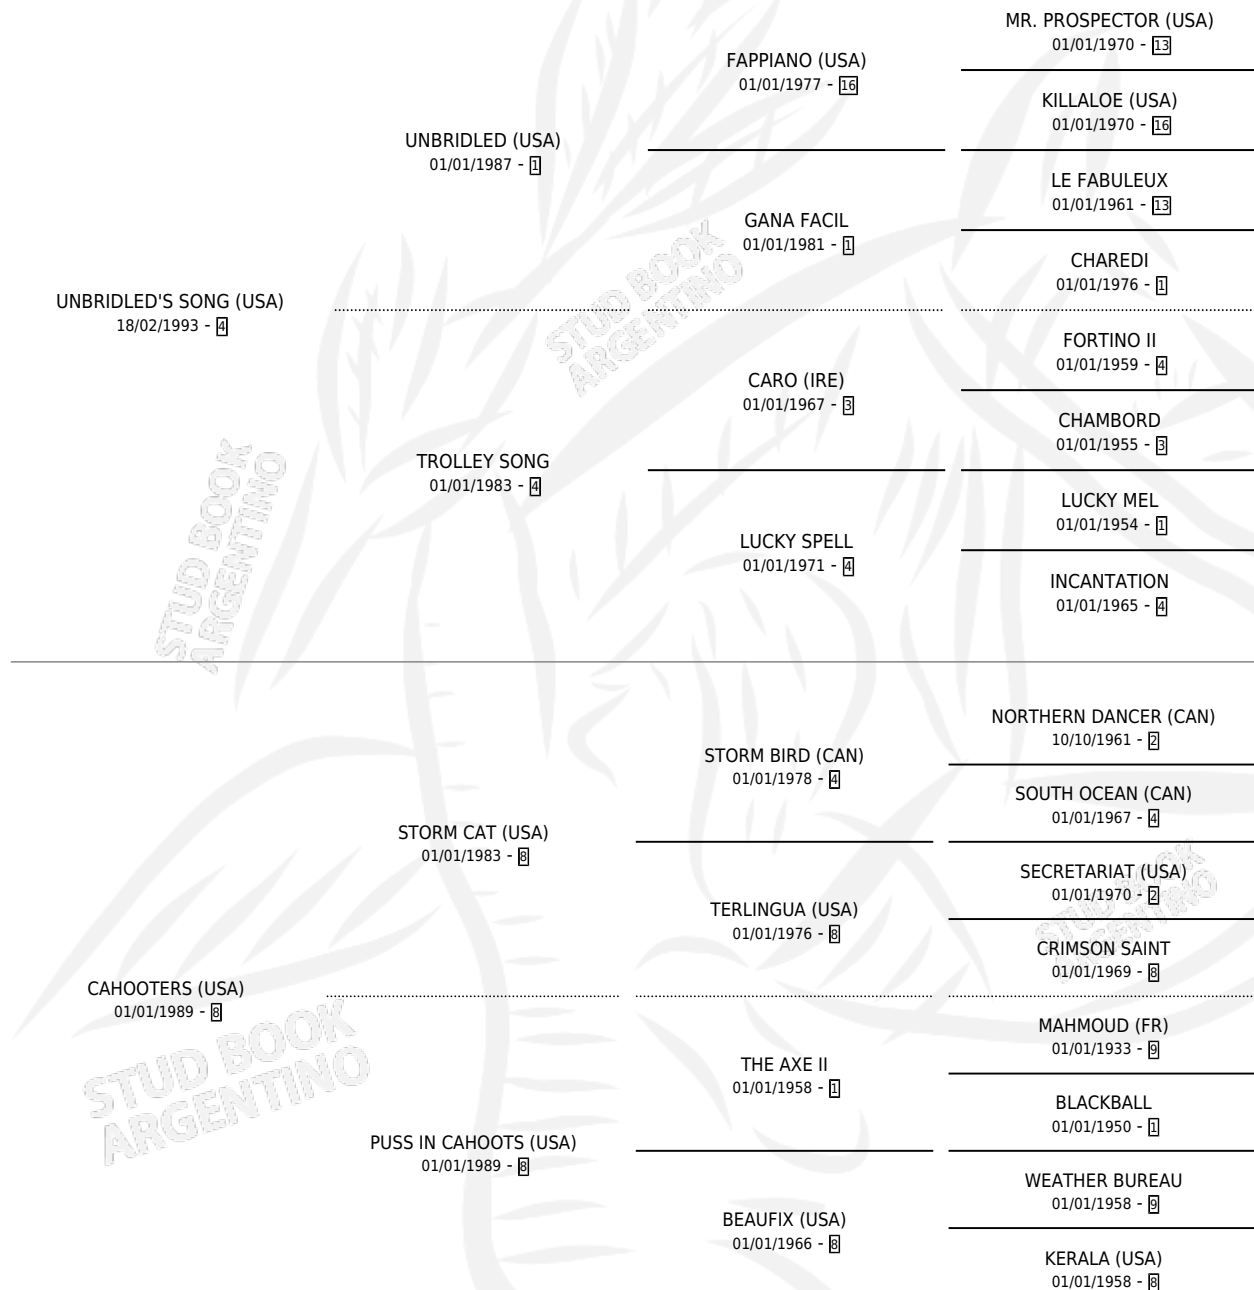

BUDDHA (USA)

por UNBRIDLED'S SONG (USA) y CAHOOTERS (USA) por
STORM CAT (USA)

Estados Unidos · Macho · Tordillo · SP · 19/04/1999
Familia 8-h · Volumen web

ESTADO

TIPIFICACIÓN SANGUÍNEA	✓
TIPIFICACIÓN POR ADN	✓
PASAPORTE	✓
IDENTIFICACIÓN POR MICROCHIP	X
REPRODUCTOR	✓

Lugar de nacimiento: Estados Unidos

Criador: Extranjero

~

HIJOS

	MACHOS	HEMBRAS
304 NACIERON	147	157
163 CORRIERON	89	74
80 GANARON	43	37

0	0	0
GANADORES CL	GANADORES GR	GANADORES G1

PEDIGREE

EXPORTACIÓN / IMPORTACIÓN**FECHA**