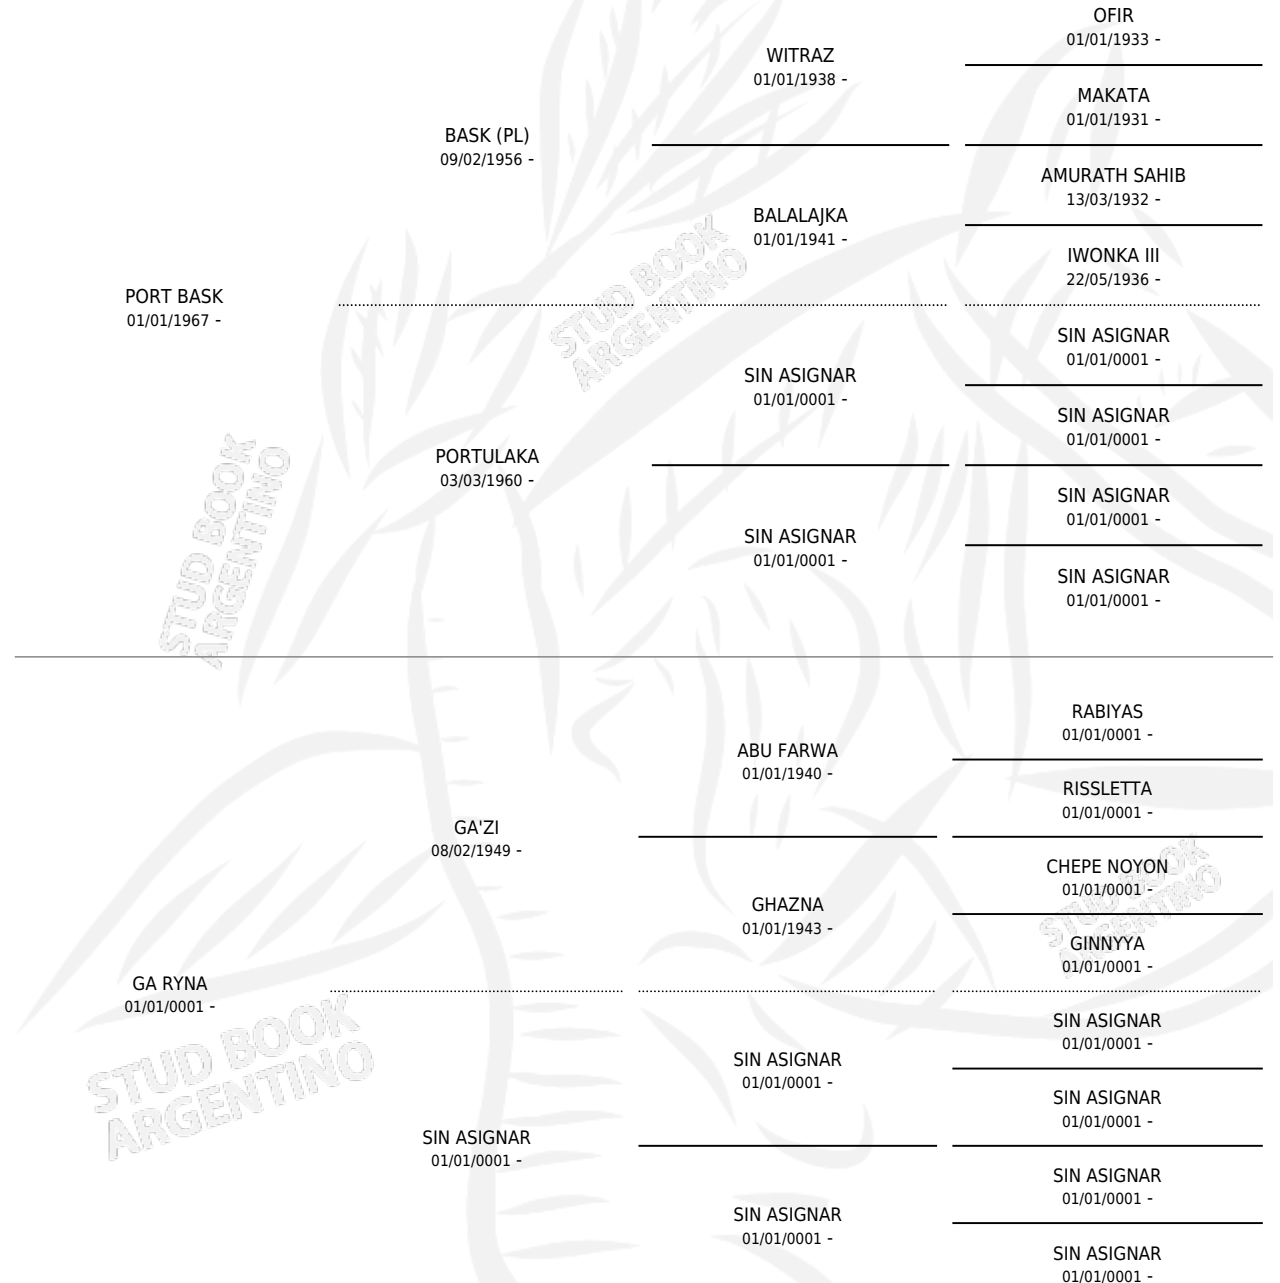

GA PORTA

por PORT BASK y GA RYNA por GA'ZI

Argentina · Hembra · No Consigna · AP · 01/01/0001
Familia · Volumen web

ESTADO

TIPIFICACIÓN SANGUÍNEA	X
TIPIFICACIÓN POR ADN	X
PASAPORTE	X
IDENTIFICACIÓN POR MICROCHIP	X
REPRODUCTOR	X

Lugar de nacimiento: Campo particular

Criador: Sin dato

~

HIJOS

	MACHOS	HEMBRAS
1 NACIERON	0	1
SIN ACTUACIONES		

PEDIGREE